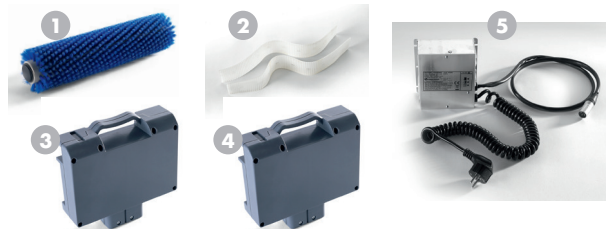

ROLLEY 7^{1/2} M 33 BC

Autolaveuses

Performance Line

- Idéal pour nettoyer des surfaces jusqu'à ± 835 m²/h
- Machine conçue pour le nettoyage des petites surfaces, magasins, tapis de pierre...
- Autonomie batterie: ± 1h
- Lavage et aspiration en marche avant et arrière
- Le réservoir récupérateur d'eau est pourvu d'un système de flotteur afin d'éviter le débordement d'eau
- La position de la poignée permet une utilisation aisée dans les coins (meilleure efficacité)
- Brosse, batterie gel et chargeur inclus

SANS CABLE ELECTRIQUE AVEC BATTERIE

CHARGEUR BATTERIE INCLU

PROFESSIONAL

ROLLEY 7^{1/2} M33 BC

N° de cde.	13.0075.00	17.0075.00 ●
Capacité de batterie	10 Ah	20 Ah
Traction	manuel par brosse	
Largeur de nettoyage	1 x 330 mm	
Largeur de travail	420 mm	
Capacité de nettoyage (theo./prat.)	1390/835 m ² /h	
Réservoir à détergent	7,5 L	
Réservoir eau sale	8 L	
Poids	26,5 kg	28,5 kg
Pression brosse	35-71-160 gr/cm ²	
Niveau sonore	58 dB(A) - 54 dB(A) silent mode	
Alimentation	batterie 24 V	
Type de batterie	Gel	
Dimensions (L-L-H)	640x450x422 mm	
Prix hors TVA	1999 €	2499 €

ACCESSOIRES STANDARD

N° de cde.	Nr.	Description	Prix hors TVA
40.5000.00	1	Brosse cylindrique en polypropylène (bleu)	116,00 €
96.0084.00	2	Caoutchoucs en polypropylène (devant/arrière)	30,90 €
22.0508.00	3	Batteriepack Li Fe P04 24V 10 Ah (werktijd 1u)	1051,00 €
22.0508.01	4	Batteriepack Li Fe P04 24V 20 Ah (werktijd 2u)	1682,00 €
18.0056.00	5	Chargeur de batterie 24V 5A	242,00 €

Double aspiration

Facile à transporter

Extrêmement maniable

Enlèvement réservoir eau sale