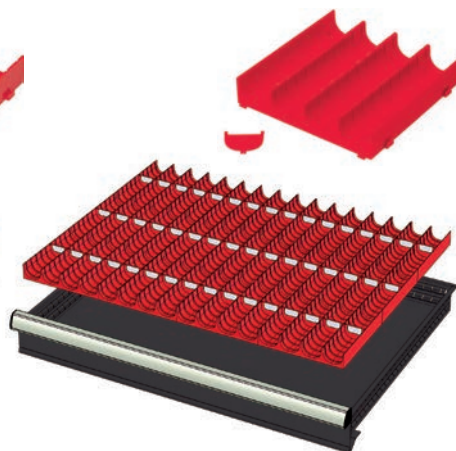

ONDERVERDELINGEN LADENBLOKKEN RX-LINE

12 CASSETTEN - 2 KANALEN

Bestelnr.	Hoogte lade	Prijs excl. BTW
772656	50mm	62,90 €
772626	75 mm	62,90 €

12 CASSETTEN - 3 KANALEN

Bestelnr.	Hoogte lade	Prijs excl. BTW
772658	50mm	75,50 €
772628	75 mm	75,50 €

12 CASSETTEN - 4 KANALEN

Bestelnr.	Hoogte lade	Prijs excl. BTW
772646	50mm	67,50 €
772616	75 mm	67,50 €

48 SORTERBAKJES (75x75 MM)

Bestelnr.	Hoogte lade	Prijs excl. BTW
772210	50mm	74,50 €
772178	75 mm	80,50 €
772238	100-125mm	113,00 €

24 SORTERBAKJES (75x150 MM)

Bestelnr.	Hoogte lade	Prijs excl. BTW
772204	50mm	52,90 €
772176	75 mm	58,90 €
772236	100-125mm	63,90 €

12 SORTERBAKJES (150x150 MM)

Bestelnr.	Hoogte lade	Prijs excl. BTW
772208	50mm	30,90 €
772182	75 mm	48,50 €
772242	100-125mm	52,90 €

2 x METALEN SCHEIDINGSPROFIEL MET ONDERVERDELING + 6 x STEEKWAND

Bestelnr.	Hoogte lade	Prijs excl. BTW
772398	50mm	17,90 €
772338	75 mm	17,90 €
772584	100-125mm	23,90 €
772518	150mm	23,90 €
772458	200mm	33,50 €