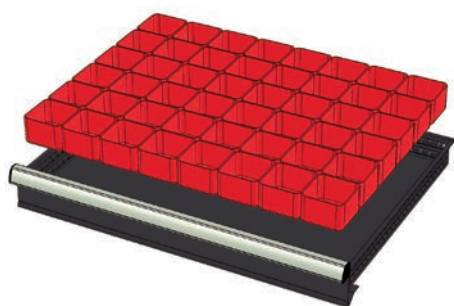

ONDERVERDELINGEN LADENBLOKKEN RX-LINE

12 CASSETTEN - 2 KANALEN

Bestelnr.	Hoogte lade	Prijs excl. BTW
772656	50mm	62,90 €
772626	75 mm	62,90 €

12 CASSETTEN - 3 KANALEN

Bestelnr.	Hoogte lade	Prijs excl. BTW
772658	50mm	75,50 €
772628	75 mm	75,50 €

12 CASSETTEN - 4 KANALEN

Bestelnr.	Hoogte lade	Prijs excl. BTW
772646	50mm	67,50 €
772616	75 mm	67,50 €

48 SORTERBAKJES (75x75 MM)

Bestelnr.	Hoogte lade	Prijs excl. BTW
772210	50mm	74,50 €
772178	75 mm	80,50 €
772238	100-125mm	113,00 €

24 SORTERBAKJES (75x150 MM)

Bestelnr.	Hoogte lade	Prijs excl. BTW
772204	50mm	52,90 €
772176	75 mm	58,90 €
772236	100-125mm	63,90 €

12 SORTERBAKJES (150x150 MM)

Bestelnr.	Hoogte lade	Prijs excl. BTW
772208	50mm	30,90 €
772182	75 mm	48,50 €
772242	100-125mm	52,90 €

2 x METALEN SCHEIDINGSPROFIEL MET ONDERVERDELING + 6 x STEEKWAND

Bestelnr.	Hoogte lade	Prijs excl. BTW
772398	50mm	17,90 €
772338	75 mm	17,90 €
772584	100-125mm	23,90 €
772518	150mm	23,90 €
772458	200mm	33,50 €