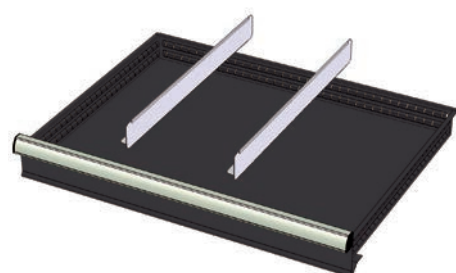

24 SORTERBAKJES (75x150 MM)

Bestelnr.	Hoogte lade	Prijs excl. BTW
772204	50mm	52,90 €
772176	75 mm	58,90 €
772236	100-125mm	63,90 €

12 SORTERBAKJES (150x150 MM)

Bestelnr.	Hoogte lade	Prijs excl. BTW
772208	50mm	30,90 €
772182	75 mm	48,50 €
772242	100-125mm	52,90 €

2 x METALEN SCHEIDINGSPROFIEL MET ONDERVERDELING + 6 x STEEKWAND

Bestelnr.	Hoogte lade	Prijs excl. BTW
772398	50mm	17,90 €
772338	75 mm	17,90 €
772584	100-125mm	23,90 €
772518	150mm	23,90 €
772458	200mm	33,50 €

3 x METALEN SCHEIDINGSPROFIEL MET ONDERVERDELING + 8 x STEEKWAND

Bestelnr.	Hoogte lade	Prijs excl. BTW
772396	50mm	26,90 €
772336	75 mm	26,90 €
772582	100-125mm	30,90 €
772516	150mm	38,50 €

2 x METALEN SCHEIDINGSPROFIEL ZONDER ONDERVERDELING