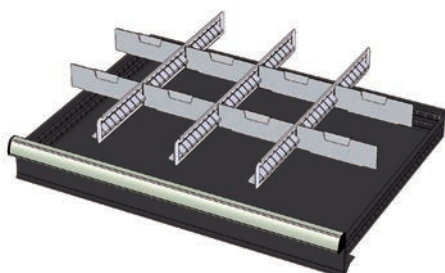

12 CASSETTEN - 4 KANALEN

Bestelnr.	Hoogte lade	Prijs excl. BTW
772646	50mm	67,50 €
772616	75 mm	67,50 €

48 SORTERBAKJES (75x75 MM)

Bestelnr.	Hoogte lade	Prijs excl. BTW
772210	50mm	74,50 €
772178	75 mm	80,50 €
772238	100-125mm	113,00 €

24 SORTERBAKJES (75x150 MM)

Bestelnr.	Hoogte lade	Prijs excl. BTW
772204	50mm	52,90 €
772176	75 mm	58,90 €
772236	100-125mm	63,90 €

12 SORTERBAKJES (150x150 MM)

Bestelnr.	Hoogte lade	Prijs excl. BTW
772208	50mm	30,90 €
772182	75 mm	48,50 €
772242	100-125mm	52,90 €

2 x METALEN SCHEIDINGSPROFIEL MET ONDERVERDELING + 6 x STEEKWAND

Bestelnr.	Hoogte lade	Prijs excl. BTW
772398	50mm	17,90 €
772338	75 mm	17,90 €
772584	100-125mm	23,90 €
772518	150mm	23,90 €
772458	200mm	33,50 €

3 x METALEN SCHEIDINGSPROFIEL MET ONDERVERDELING + 8 x STEEKWAND

Bestelnr.	Hoogte lade	Prijs excl. BTW
772396	50mm	26,90 €
772336	75 mm	26,90 €
772582	100-125mm	30,90 €
772516	150mm	38,50 €

2 x METALEN SCHEIDINGSPROFIEL ZONDER ONDERVERDELING