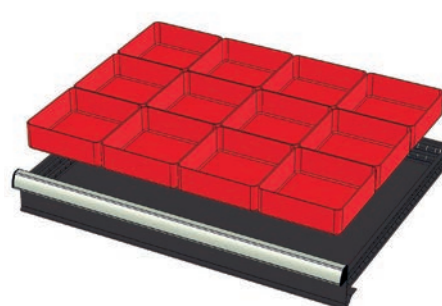

ONDERVERDELINGEN LADENBLOKKEN RX-LINE

12 CASSETTEN - 2 KANALEN

Bestelnr.	Hoogte lade	Prijs excl. BTW
772656	50mm	62,90 €
772626	75 mm	62,90 €

12 CASSETTEN - 3 KANALEN

Bestelnr.	Hoogte lade	Prijs excl. BTW
772658	50mm	75,50 €
772628	75 mm	75,50 €

12 CASSETTEN - 4 KANALEN

Bestelnr.	Hoogte lade	Prijs excl. BTW
772646	50mm	67,50 €
772616	75 mm	67,50 €

48 SORTERBAKJES (75x75 MM)

Bestelnr.	Hoogte lade	Prijs excl. BTW
772210	50mm	74,50 €
772178	75 mm	80,50 €
772238	100-125mm	113,00 €

24 SORTERBAKJES (75x150 MM)

Bestelnr.	Hoogte lade	Prijs excl. BTW
772204	50mm	52,90 €
772176	75 mm	58,90 €
772236	100-125mm	63,90 €

12 SORTERBAKJES (150x150 MM)

Bestelnr.	Hoogte lade	Prijs excl. BTW
772208	50mm	30,90 €
772182	75 mm	48,50 €
772242	100-125mm	52,90 €

2 x METALEN SCHEIDINGSPROFIEL MET ONDERVERDELING + 6 x STEEKWAND

Bestelnr.	Hoogte lade	Prijs excl. BTW
772398	50mm	17,90 €
772338	75 mm	17,90 €
772584	100-125mm	23,90 €
772518	150mm	23,90 €
772458	200mm	33,50 €