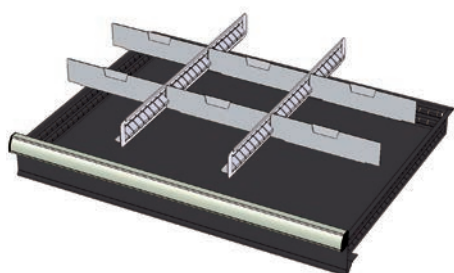

ONDERVERDELINGEN LADENBLOKKEN RX-LINE

12 CASSETTEN - 2 KANALEN

Bestelnr.	Hoogte lade	Prijs excl. BTW
772656	50mm	62,90 €
772626	75 mm	62,90 €

12 CASSETTEN - 3 KANALEN

Bestelnr.	Hoogte lade	Prijs excl. BTW
772658	50mm	75,50 €
772628	75 mm	75,50 €

12 CASSETTEN - 4 KANALEN

Bestelnr.	Hoogte lade	Prijs excl. BTW
772646	50mm	67,50 €
772616	75 mm	67,50 €

48 SORTERBAKJES (75x75 MM)

Bestelnr.	Hoogte lade	Prijs excl. BTW
772210	50mm	74,50 €
772178	75 mm	80,50 €
772238	100-125mm	113,00 €

24 SORTERBAKJES (75x150 MM)

Bestelnr.	Hoogte lade	Prijs excl. BTW
772204	50mm	52,90 €
772176	75 mm	58,90 €
772236	100-125mm	63,90 €

12 SORTERBAKJES (150x150 MM)

Bestelnr.	Hoogte lade	Prijs excl. BTW
772208	50mm	30,90 €
772182	75 mm	48,50 €
772242	100-125mm	52,90 €

2 x METALEN SCHEIDINGSPROFIEL MET ONDERVERDELING + 6 x STEEKWAND

Bestelnr.	Hoogte lade	Prijs excl. BTW
772398	50mm	17,90 €
772338	75 mm	17,90 €
772584	100-125mm	23,90 €
772518	150mm	23,90 €
772458	200mm	33,50 €