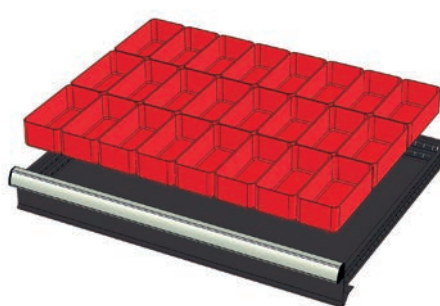

ONDERVERDELINGEN LADENBLOKKEN RX-LINE

12 CASSETTEN - 2 KANALEN

Bestelnr.	Hoogte lade	Prijs excl. BTW
772656	50mm	62,90 €
772626	75 mm	62,90 €

12 CASSETTEN - 3 KANALEN

Bestelnr.	Hoogte lade	Prijs excl. BTW
772658	50mm	75,50 €
772628	75 mm	75,50 €

12 CASSETTEN - 4 KANALEN

Bestelnr.	Hoogte lade	Prijs excl. BTW
772646	50mm	67,50 €
772616	75 mm	67,50 €

48 SORTERBAKJES (75x75 MM)

Bestelnr.	Hoogte lade	Prijs excl. BTW
772210	50mm	74,50 €
772178	75 mm	80,50 €
772238	100-125mm	113,00 €

24 SORTERBAKJES (75x150 MM)

Bestelnr.	Hoogte lade	Prijs excl. BTW
772204	50mm	52,90 €
772176	75 mm	58,90 €
772236	100-125mm	63,90 €

12 SORTERBAKJES (150x150 MM)

Bestelnr.	Hoogte lade	Prijs excl. BTW
772208	50mm	30,90 €
772182	75 mm	48,50 €
772242	100-125mm	52,90 €

2 x METALEN SCHEIDINGSPROFIEL MET ONDERVERDELING + 6 x STEEKWAND

Bestelnr.	Hoogte lade	Prijs excl. BTW
772398	50mm	17,90 €
772338	75 mm	17,90 €
772584	100-125mm	23,90 €
772518	150mm	23,90 €
772458	200mm	33,50 €