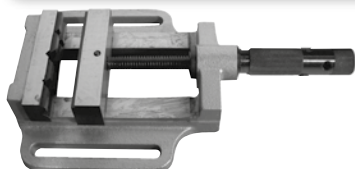

Bestelnr.: 45029

- Bekbreedte: 75 mm
- Max. opening: 75 mm
- Gewicht: 4 kg

99€
prijs excl. btw

Bestelnr.: 45030

- Bekbreedte: 100 mm
- Max. opening: 100 mm
- Gewicht: 5,6 kg

139€
prijs excl. btw

Bestelnr.: 45031

- Bekbreedte: 125 mm
- Max. opening: 125 mm
- Gewicht: 8,2 kg

169€
prijs excl. btw

Bestelnr.: 45032

- Bekbreedte: 150 mm
- Max. opening: 150 mm
- Gewicht: 12 kg

229€
prijs excl. btw