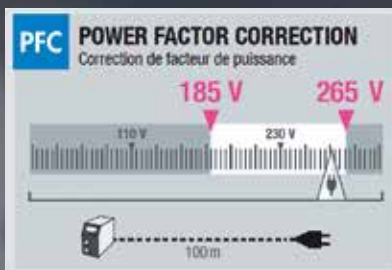

INVERTERS TIG DC (2)

TIG 220 DC HF

TIG 220 DC HF LIQUID

INDUSTRIAL

NEW

**Bestelnr. (1-230 V): 96739**

- Instelbereik TIG DC: 5-220 A
- Instelbereik MMA: 10-200 A
- Inschakelduur TIG DC (60%): 165 A
- Inschakelduur MMA (60%): 135 A
- Beveiligingsklasse: IP 23
- Afmetingen: 420x350x230 mm
- Gewicht: 14 kg

- Max. 20L gasflessen

399€
prijs excl. btw

Bestelnr. (1-230 V): 96723

- Instelbereik TIG DC: 5-220 A
- Instelbereik MMA: 10-200 A
- Inschakelduur TIG DC (60%): 165 A
- Inschakelduur MMA (60%): 135 A
- Beveiligingsklasse: IP 23
- Afmetingen: 420x350x230 mm
- Gewicht: 22 kg