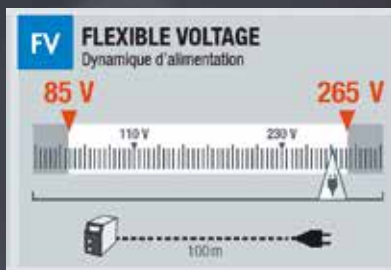

INVERTERS TIG DC (2)

TIG 220 DC HF

TIG 220 DC HF LIQUID

INDUSTRIAL

NEW

**Bestelnr. (1-230 V): 96739**

- Instelbereik TIG DC: 5-220 A
- Instelbereik MMA: 10-200 A
- Inschakelduur TIG DC (60%): 165 A
- Inschakelduur MMA (60%): 135 A
- Beveiligingsklasse: IP 23
- Afmetingen: 420x350x230 mm
- Gewicht: 14 kg

- Max. 20L gasflessen

399€
prijs excl. btw

Bestelnr. (1-230 V): 96723

- Instelbereik TIG DC: 5-220 A
- Instelbereik MMA: 10-200 A
- Inschakelduur TIG DC (60%): 165 A
- Inschakelduur MMA (60%): 135 A
- Beveiligingsklasse: IP 23
- Afmetingen: 420x350x230 mm
- Gewicht: 22 kg