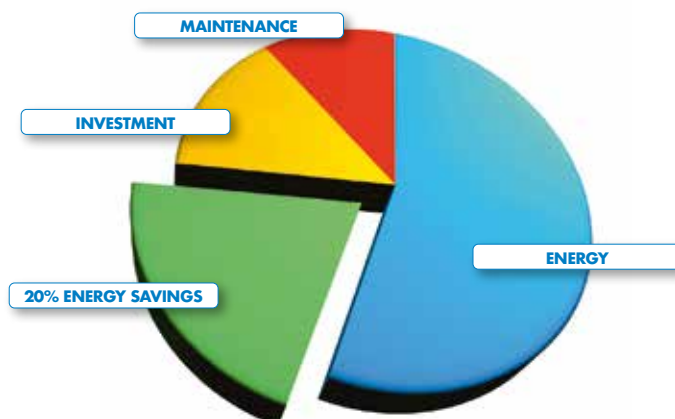

FREQUENTIEGEREGELDE GELUIDSARME SCHROEFCOMPRESSOREN •

Compleet assortiment compressoren: www.contimac.be

www.contimac.be

- Professionele schroefcompressoren made in de EU
- Deze schroefcompressoren zijn voorzien van een frequentiegergelde sturing dewelke een energiebesparing tot gevolg heeft daar de motor het gepaste vermogen zal opnemen in functie van de actuele persluchtvrage
- Deze schroefcompressoren zijn reeds na 4 minuten op bedrijfstemperatuur (70°C) waardoor deze ook of beter geschikt zijn voor discontinu gebruik
- Andere schroefcompressoren hebben circa 20 minuten nodig om op bedrijfstemperatuur te komen en zijn minder geschikt voor een discontinu gebruik
- De schroefcompressor is voorzien van het laatste nieuwe display waar alle cruciale persluchtparameters en onderhoudsintervallen zijn weergegeven
- Het grote voordeel van de schroefcompressor tegenover de zuigercompressor is het veel hoger rendement dat per eenheid van vermogen (kW) uit de compressor gehaald wordt
- Daar de zuigercompressor te maken heeft met verhoogde wrijving en luchtgekoeld is, dient deze ook op non-actief te staan om oververhitting van de compressorkop te voorkomen
- Silent Dry modellen zijn uitgerust met een persluchtdroger die de droge perslucht aan de uitgang garandeert
- Het gebruik van een persluchtdroger verhoogt aanzienlijk de levensduur van de perslucht machines

Bestelnr. (3-400 V): 25087

3-400 V

15 PK

- Effectieve luchttopbrengst l/min.: 320-1560
- Werkdruk bar: 10
- Ketel I: 500 L
- PK: 15
- Geluidsniveau: 67 dB(A)
- Gewicht kg: 385
- Maten mm: 1625x730x1540

9799€
prijs excl. btw