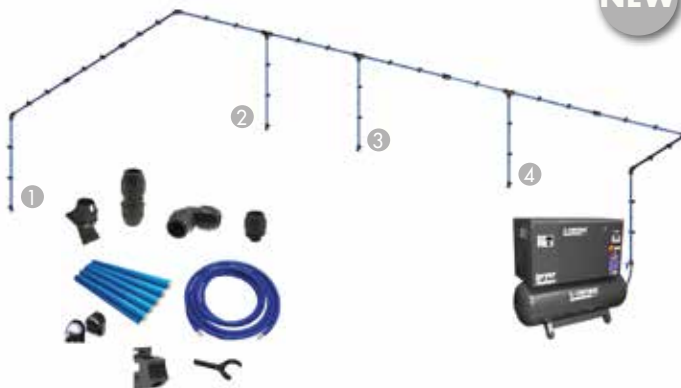

#### SET 1 PERSLUCHTLEIDINGEN 20m (16mm)

PROFESSIONAL

NEW

Bestelnr.: 60016

Complete set persluchtleidingen met 3 aftakpunten

- Lengte: 20m
- Ø leidingen: 16mm
- Max. 7,5 PK - max. 13 bar

**299€**  
prijs excl. btw

#### SET 2 PERSLUCHTLEIDINGEN 30m (20mm)

PROFESSIONAL

NEW

Bestelnr.: 60020

Complete set persluchtleidingen met 4 aftakpunten

- Lengte: 30m
- Ø leidingen: 20mm
- Max. 10 PK - max. 13 bar

**499€**  
prijs excl. btw

#### SET 3 PERSLUCHTLEIDINGEN 36m (25mm)

PROFESSIONAL

NEW

Bestelnr.: 60025

Complete set persluchtleidingen met 5 aftakpunten

- Lengte: 36m
- Ø leidingen: 25mm
- Max. 20 PK - max. 13 bar

**799€**  
prijs excl. btw