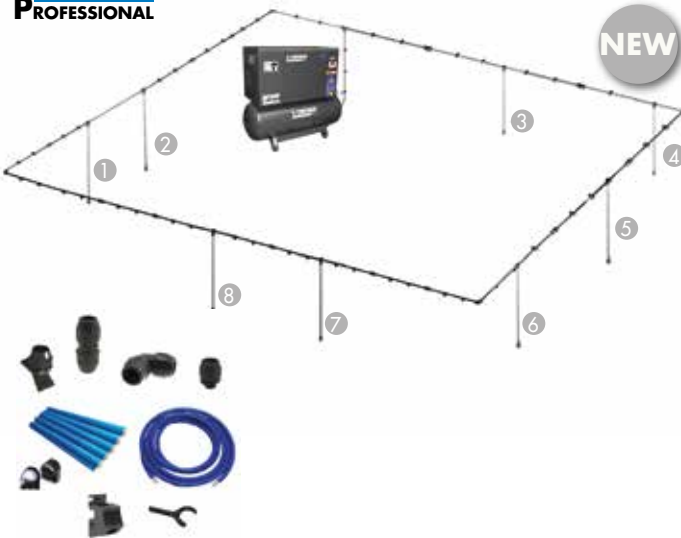

SET 4 PERSLUCHTLEIDINGEN 60m (32mm)

PROFESSIONAL

NEW

Bestelnr.: 60032

Complete set persluchtleidingen met 8 aftakpunten

- Lengte: 60m
- Ø leidingen: 32mm
- Max. 20 PK - max. 13 bar

1599€
prijs excl. btw