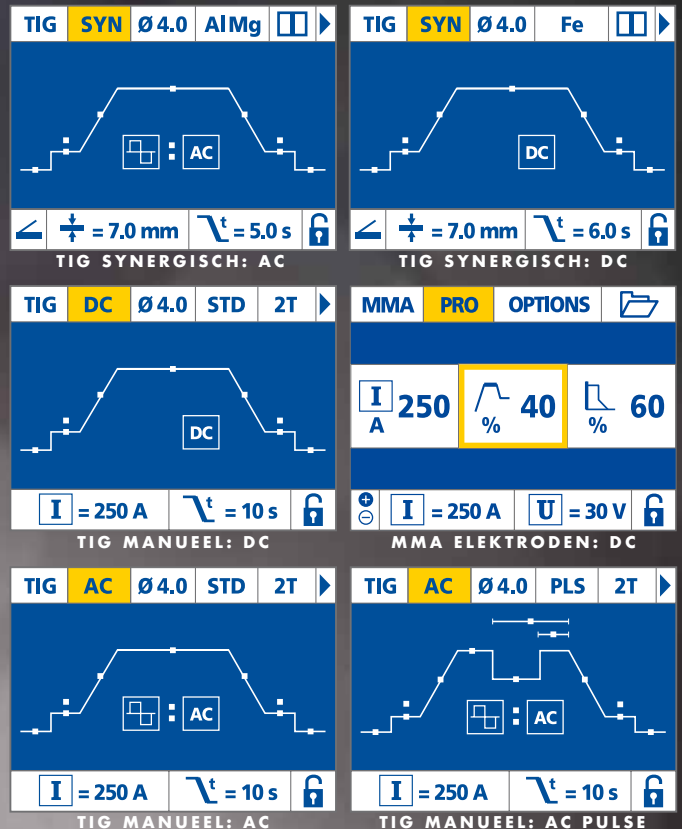

INVERTERS TIG AC/DC (2)

INTUITIEVE PROFESSIONELE INTERFACE:

- Groot 5,7" TFT scherm in combinatie met een 2-knopsbediening voor éénvoudige navigatie en instelling v/d lasparameters
- Mogelijkheid tot instelling van verschillende AC-signalen met elk hun specifieke voordelen:
 - rechthoekig signaal: dynamische, harde lasboog voor een perfecte controle van de lasnaad
 - sinusvormig signaal: zachte lasboog met gereduceerde geluidsemissie
 - trapzoidaal signaal: geoptimaliseerd reinigingseffect dankzij een dynamische lasboog en gereduceerde geluidsemissie
 - triangulair signaal: geoptimaliseerd voor diepere penetratie in het lasmateriaal
- Speciale instellingen:
 - TIG AC MIX: Mix van AC en DC om een snellere lasvoortgang of productiviteit te hebben.
 - Tack spot: geperfectioneerde "Spot" functionaliteit zonder oxidatie
 - Synergische stand: laat een automatische instelling toe van de lasparameters
 - Tig Puls: De gepulseerde lastroom zorgt er voor dat de temperatuurstijging beperkt blijft en zodoende vervorming van dunwandig materiaal tot een minimum herleidt.
- TIG 220 AC/DC en TIG 250 AC/DC kunnen dienst doen als bron om aan te sluiten op een robot.
- Mogelijkheid om voetbediening aan te sluiten

TIG 220 AC/DC HF AIR

TIG 220 AC/DC HF LIQUID

TIG 250 AC/DC HF LIQUID

INDUSTRIAL

AC/DC ALU RVS STAAL HF PULSER PFC FV SR AD

PROTECT 400V EN 1090

Inclusief:

- TIG-toorts 8m
- TIG-toebehorenset
- Massakabel

Bestelnr. (1-230 V): 97511 •

- Instelbereik TIG AC: 10-220 A
- Instelbereik TIG DC: 5-220 A
- Instelbereik MMA: 10-220 A
- Inschakelduur (60%): 185 A
- Beveiligingsklasse: IP 23
- Afmetingen: 250x520x400 mm
- Gewicht: 20 kg

SR AD FAN LESS EN 1090

LIQUID COOLING
1420 W Capacity : 5 L

Inclusief:

- TIG-toorts watergekoeld 8m
- TIG-toebehorenset
- Massakabel
- Trolley

Bestelnr. (3-400 V): 97515 •

- Instelbereik: 10-250 A (100%)
- Instelbereik MMA: 10-250 A
- Inschakelduur (60%): 250 A
- Beveiligingsklasse: IP 23
- Afmetingen: 340x640x670 mm
- Gewicht: 46 kg