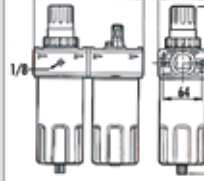

DRUKREGELAAR MET WATERAFSCHEIDER EN OLIENEVELAAR 1" BINNENDRAAD

INDUSTRIAL

Bestelnr.: 28701

249€
prijs excl. btw

- Max. ingangsdruk: 16 bar
- Regelbare druk: 0-14 bar
- Débit max.: 6000 l/min. (bij 6 bar)
- Filtercapaciteit: 10 micron