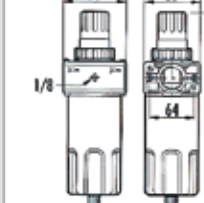

DRUKREGELAAR MET WATERAFSCHEIDER 1" BINNENDRAAD

INDUSTRIAL

Bestelnr.: 28703

144€
prijs excl. btw

- Max. ingangsdruk: 16 bar
- Regelbare druk: 0-14 bar
- Débit max.: 6000 l/min. (bij 6 bar)
- Filtercapaciteit: 10 micron