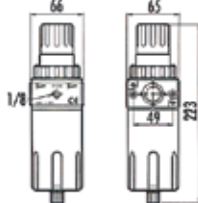

DRUKREGELAAR MET WATERAFSCHEIDER 1/2" BINNENDRAAD

INDUSTRIAL

Bestelnr.: 28706

59€
prijs excl. btw

- Max. ingangsdruk: 14 bar
- Regelbare druk: 0-12 bar
- Débit max.: 5000 l/min. (bij 6 bar)
- Filtercapaciteit: 10 micron