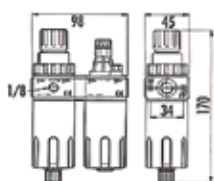

DRUKREGELAAR MET WATERAFSCHEIDER EN OLIENEVELAAR 1/4" BINNENDRAAD

PROFESSIONAL

Bestelnr.: 28700

67,90€
prijs excl. btw

- Max. ingangsdruk: 12 bar
- Regelbare druk: 0-10 bar
- Débit max.: 1700 l/min. (bij 6 bar)
- Filtercapaciteit: 10 micron