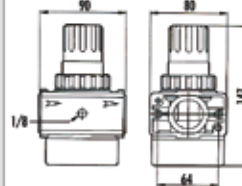

DRUKREGELAAR MET 1" BINNENDRAAD

INDUSTRIAL

Bestelnr.: 28711

95,90€
prijs excl. btw

- Max. ingangsdruk: 16 bar
- Regelbare druk: 0-14 bar
- Débit max.: 6000 l/min. (bij 6 bar)