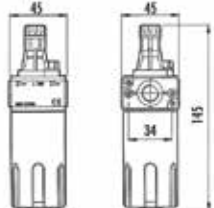

OLIENEVELAAR 1/4" BINNENDRAAD

PROFESSIONAL

Bestelnr.: 28710

29,50€
prijs excl. btw

- Max. ingangsdruk: 12 bar
- Regelbare druk: 0-10 bar
- Débit max.: 1700 l/min. (bij 6 bar)