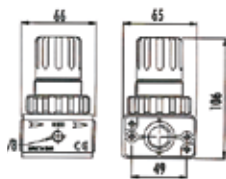

DRUKREGELAAR MET 1/2" BINNENDRAAD

INDUSTRIAL

Bestelnr.: 28709

39,90€
prijs excl. btw

- Max. ingangsdruk: 14 bar
- Regelbare druk: 0-12 bar
- Débit max.: 5000 l/min. (bij 6 bar)