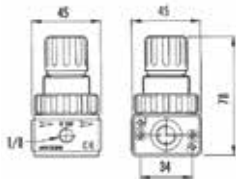

DRUKREGELAARS (6)

Compleet assortiment persluchttoebehoren: www.contimac.be

www.contimac.be

DRUKREGELAAR MET 1/4" BINNENDRAAD

PROFESSIONAL

Bestelnr.: 28708

24,90€
prijs excl. btw

- Max. ingangsdruk: 12 bar
- Regelbare druk: 0-10 bar
- Débit max.: 1700 l/min. (bij 6 bar)