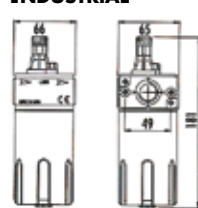

OLIENEVELAAR 1/2" BINNENDRAAD

INDUSTRIAL

Bestelnr.: 28712

41,90€
prijs excl. btw

- Max. ingangsdruk: 14 bar
- Regelbare druk: 0-12 bar
- Débit max.: 5000 l/min. (bij 6 bar)