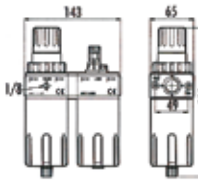

DRUKREGELAAR MET WATERAFSCHEIDER EN OLIENEVELAAR 1/2" BINNENDRAAD

INDUSTRIAL

Bestelnr.: 28702

99€
prijs excl. btw

- Max. ingangsdruk: 14 bar
- Regelbare druk: 0-12 bar
- Débit max.: 5000 l/min. (bij 6 bar)
- Filtercapaciteit: 10 micron