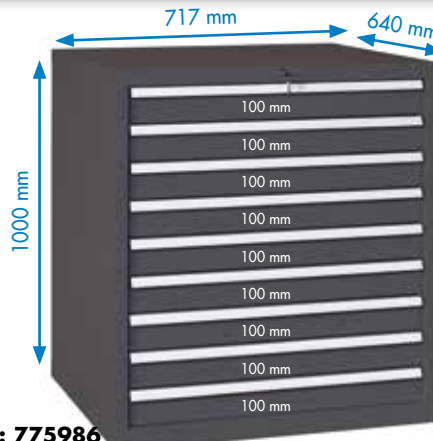

879€
 prijs excl. btw

WP RX 100 82P

**Bestelnr.: 775984**

- Industriële ladenblok met 2 laden van 75 mm, 3x100 mm, 3x150 mm
- 100% uitschuifbaar
- 70 kg laadcapaciteit per lade
- Centrale vergrendeling

939€
 prijs excl. btw

WP RX 100 92P

**Bestelnr.: 775986**

- Industriële ladenblok met 9 laden van 100 mm
- 100% uitschuifbaar
- 70 kg laadcapaciteit per lade
- Centrale vergrendeling

999€
 prijs excl. btw

ONDERVERDELINGEN VOOR LADENBLOKKEN RX-REEKS (SET)