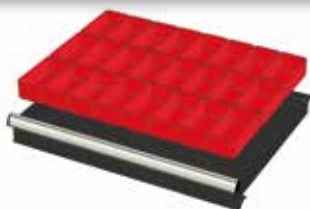

LADENBLOKKEN XL (2)

Compleet assortiment werkplaatsinrichting: www.contimac.bewww.contimac.be

WP RX 100 62P

**Bestelnr.: 775980**

- Industriële ladenblok met 6 laden van 150 mm
- 100% uitschuifbaar
- 70 kg laadcapaciteit per lade
- Centrale vergrendeling

879€
 prijs excl. btw

WP RX 100 82P

**Bestelnr.: 775984**

- Industriële ladenblok met 2 laden van 75 mm, 3x100 mm, 3x150 mm
- 100% uitschuifbaar
- 70 kg laadcapaciteit per lade
- Centrale vergrendeling

939€
 prijs excl. btw

WP RX 100 92P

**Bestelnr.: 775986**

- Industriële ladenblok met 9 laden van 100 mm
- 100% uitschuifbaar
- 70 kg laadcapaciteit per lade
- Centrale vergrendeling

999€
 prijs excl. btw

ONDERVERDELINGEN VOOR LADENBLOKKEN RX-REEKS (SET)

**48 SORTERBAKJES (75x75 MM)**

Bestelnr.	Hoogte lade	Prijs excl. BTW
772210	50mm	75,90 €
772178	75 mm	82,50 €
772238	100-125mm	115,00 €

**24 SORTERBAKJES (75x150 MM)**

Bestelnr.	Hoogte lade	Prijs excl. BTW
772204	50mm	53,90 €
772176	75 mm	59,00 €
772236	100-125mm	65,50 €