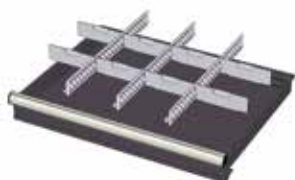

**48 SORTERBAKJES (75x75 MM)**

Bestelnr.	Hoogte lade	Prijs excl. BTW
772210	50mm	75,90 €
772178	75 mm	82,50 €
772238	100-125mm	115,00 €

**24 SORTERBAKJES (75x150 MM)**

Bestelnr.	Hoogte lade	Prijs excl. BTW
772204	50mm	53,90 €
772176	75 mm	59,00 €
772236	100-125mm	65,50 €

**12 SORTERBAKJES (150x150 MM)**

Bestelnr.	Hoogte lade	Prijs excl. BTW
772208	50mm	31,50 €
772182	75 mm	49,90 €
772242	100-125mm	53,90 €

**Bestelnr.: 772396****Voor schuif: 50mm**

- 3x langsscheiding met gleuven
- 8x dwarsscheiding