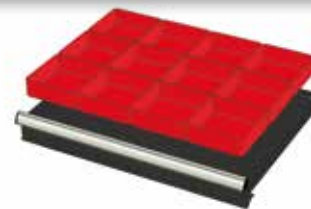

12 SORTERBAKJES (150x150 MM)

Bestelnr.	Hoogte lade	Prijs excl. BTW
772208	50mm	31,50 €
772182	75 mm	49,90 €
772242	100-125mm	53,90 €