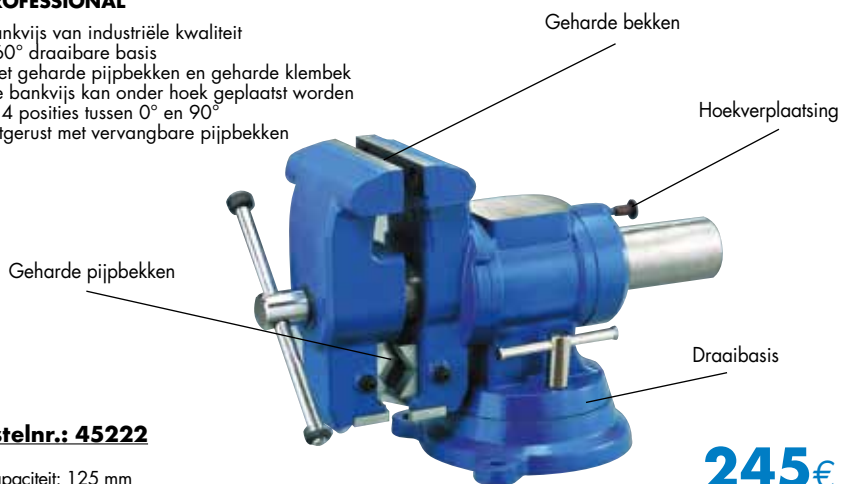

Bestelnr.: 45222

- Capaciteit: 125 mm
- Gewicht: 12 kg

245€
prijs excl. btw

SET KLAUWEN VOOR BANKVIJS

PROFESSIONAL

- Set aluminium klauwen met magneetstrook

Bestelnr.: 45230

- Zacht
- Lengte: 150 mm

21,50€
prijs excl. btw

Bestelnr.: 45232

- Prisma
- Lengte: 150 mm

21,50€
prijs excl. btw