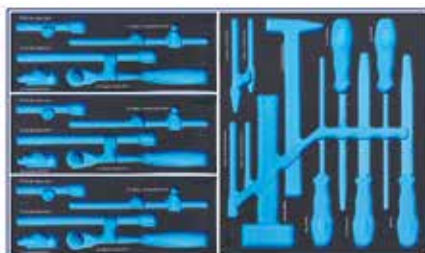

MODULAIR LADESYSTEEM VOOR GEREEDSCHAPSMODULES

- De Polar gereedschapsmodules bestaan uit 2 verschillende types:
De 'TRIPLE' module neemt dezelfde plaats in van 3 'SINGLE' modules.
Onderstaande afbeelding geeft weer welke ladenindelingen er mogelijk zijn.
- Afmetingen van de modules: 'SINGLE' module (370x140 mm)
'TRIPLE' module (370x415 mm)

LADENINDELING VOOR DE 'X-LARGE' GEREEDSCHAPSWAGENS EN 'X-LARGE' TOPKOFFERS (4 LADEN)

SINGLE	SINGLE
SINGLE	SINGLE
SINGLE	SINGLE

SINGLE	TRIPLE
SINGLE	
SINGLE	

STAP 1 | KIES UW 'X-LARGE' GEREEDSCHAPSWAGEN OF KOFFER

'X-LARGE' GEREEDSCHAPSWAGEN - 7 LADEN

Bestelnr.: 1000-1007

- 7 laden X-LARGE
- Gewicht: 84,5 kg
- Afmetingen: 865x500x995 mm
- 5 laden: H70 x B750 x D435 mm
- 2 laden: H145 x B750 x D435 mm
- Heavy duty constructie met een statische draagkracht van 750 kg
- Draagkracht per lade: 40 kg