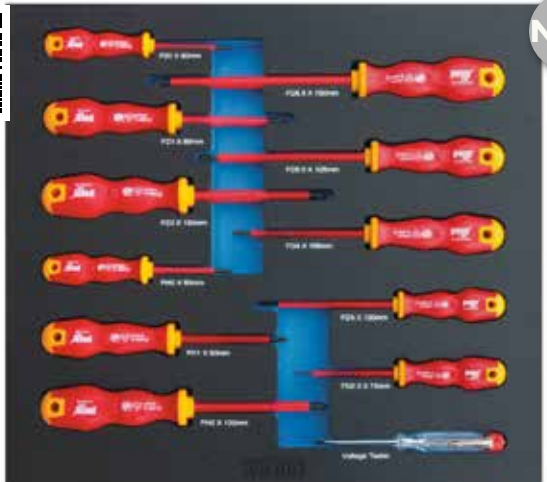

**STAP 2 KIES UW GEREEDSCHAPSMODULES - 'TRIPLE TRAY' (370x415mm)**

**MOD. 1809 VERDIEPTE RINGSTEEKSLEUTELS VAN 8 TOT 32 MM - 18 DELIG**

Bestelnr.: 1809-0018

**175€**  
prijs excl. btw

**MOD. 1832 DOPPENSET 3/4" EN TOEBEHOREN - 14 DELIG**

Bestelnr.: 1832-0014

**279€**  
prijs excl. btw

**MOD. 1829 SCHROEVENDRAAIERS VOOR SLEUF-, TORX® EN 6-KANTSCHROEVEN - 12 DELIG**

Bestelnr.: 1829-0012

**109€**  
prijs excl. btw

**MOD. 1839 SLAGGEREEDSCHAP EN VIJLEN - 11 DELIG**

Bestelnr.: 1839-0011

**105€**  
prijs excl. btw

**MOD. 1860 GEISOLEERDE SCHROEVENDRAAIERSET - 12 DELIG**

NEW

Bestelnr.: 1860-0012

**99€**  
prijs excl. btw

**MOD. 1861 GEISOLEERDE TANGENSET - 8 DELIG**

NEW