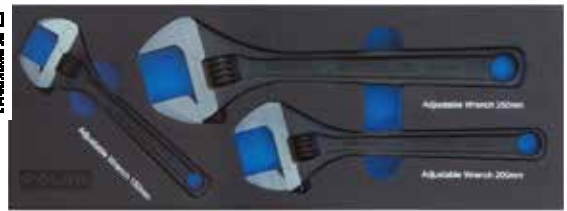

STAP 2

KIES UW GEREEDSCHAPSMODULES - 'SINGLE TRAY' (370x140mm)

MOD. 1831 SCHROEVENDRAAIERS VOOR TORX® SCHROEVEN (T8-T27) - 6 DELIG

Bestelnr.: 1831-0006

45€
prijs excl. btw

MOD. 1841 CIRCLIPS TANGEN - 4 DELIG

Bestelnr.: 1841-0004

85€
prijs excl. btw

MOD. 1848 SCHROEVENDRAAIERS VOOR 6-KANTSCHROEVEN MET KOGLKOP - 5 DELIG

Bestelnr.: 1848-0005

45€
prijs excl. btw

MOD. 1837 VERSTELBARE MOERSLEUTELS - 3 DELIG

Bestelnr.: 1837-0003

69€
prijs excl. btw

MOD. 1849 SCHROEVENDRAAIERS VOOR TORX® SCHROEVENDRAAIERS OP DOP MET FLEXIBEL - SCHROEVENDRAAIER MET BITHOUDER 1/4" - 5 DELIG

Bestelnr.: 1849-0005

55€
prijs excl. btw

MOD. 1833 INBUSSLEUTELS IN INCH EN METRISCH - 38 DELIG

Bestelnr.: 1833-0038

99€
prijs excl. btw

MOD. 1835 TANGEN - 4 DELIG

Bestelnr.: 1835-0004

89€
prijs excl. btw

MOD. 1834 INBUSSLEUTELS VOOR 6-KANTS EN TORX® SCHROEVEN - 34 DELIG

Bestelnr.: 1834-0034

85€
prijs excl. btw