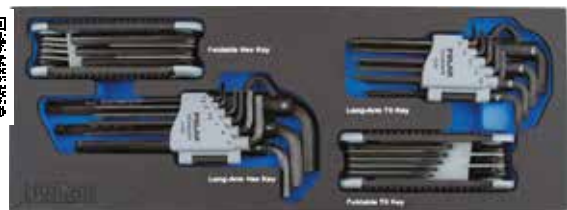

69€
prijs excl. btw

MOD. 1849 SCHROEVENDRAAIERS VOOR TORX® SCHROEVENDRAAIERS OP DOP MET FLEXIBEL - SCHROEVENDRAAIER MET BITHOUDER 1/4" - 5 DELIG

Bestelnr.: 1849-0005

55€
prijs excl. btw

MOD. 1833 INBUSSLEUTELS IN INCH EN METRISCH - 38 DELIG

Bestelnr.: 1833-0038

99€
prijs excl. btw

MOD. 1835 TANGEN - 4 DELIG

Bestelnr.: 1835-0004

89€
prijs excl. btw

MOD. 1834 INBUSSLEUTELS VOOR 6-KANTS EN TORX® SCHROEVEN - 34 DELIG

Bestelnr.: 1834-0034

85€
prijs excl. btw

MOD. 1836 GRIP TANG EN WATERPOMPTANG - 2 DELIG

Bestelnr.: 1836-0002

55€
prijs excl. btw

MEETGEREEDSCHAP - 4 DELIG

Bestelnr.: 9390-0004

69€
prijs excl. btw