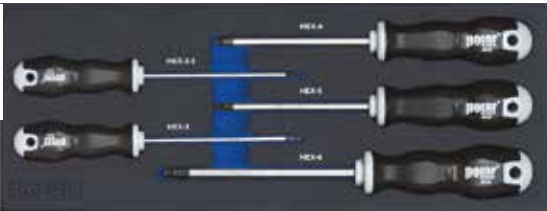

STAP 2

KIES UW GEREEDSCHAPSMODULES - 'SINGLE TRAY' (370x140mm)

MOD. 1831 SCHROEVENDRAAIERS VOOR TORX® SCHROEVEN (T8-T27) - 6 DELIG

Bestelnr.: 1831-0006

45€
prijs excl. btw

MOD. 1841 CIRCLIPS TANGEN - 4 DELIG

Bestelnr.: 1841-0004

85€
prijs excl. btw

MOD. 1848 SCHROEVENDRAAIERS VOOR 6-KANTSCHROEVEN MET KOGLKOP - 5 DELIG

Bestelnr.: 1848-0005

45€
prijs excl. btw

MOD. 1837 VERSTELBARE MOERSLEUTELS - 3 DELIG

Bestelnr.: 1837-0003

69€
prijs excl. btw

MOD. 1849 SCHROEVENDRAAIERS VOOR TORX® SCHROEVENDRAAIERS OP DOP MET FLEXIBEL - SCHROEVENDRAAIER MET BITHOUDER 1/4" - 5 DELIG

Bestelnr.: 1849-0005

55€
prijs excl. btw

MOD. 1833 INBUSSLEUTELS IN INCH EN METRISCH - 38 DELIG

Bestelnr.: 1833-0038

99€
prijs excl. btw

MOD. 1835 TANGEN - 4 DELIG

Bestelnr.: 1835-0004

89€
prijs excl. btw

MOD. 1834 INBUSSLEUTELS VOOR 6-KANTS EN TORX® SCHROEVEN - 34 DELIG

Bestelnr.: 1834-0034

85€
prijs excl. btw