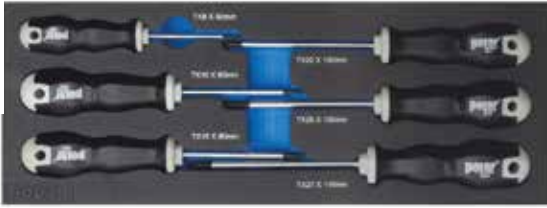

STAP 2

KIES UW GEREEDSCHAPSMODULES - 'SINGLE TRAY' (370x140mm)

MOD. 1831 SCHROEVENDRAAIERS VOOR TORX® SCHROEVEN (T8-T27) - 6 DELIG

Bestelnr.: 1831-0006

45€
prijs excl. btw

MOD. 1841 CIRCLIPS TANGEN - 4 DELIG

Bestelnr.: 1841-0004

85€
prijs excl. btw

MOD. 1848 SCHROEVENDRAAIERS VOOR 6-KANTSCHROEVEN MET KOGLKOP - 5 DELIG

Bestelnr.: 1848-0005

45€
prijs excl. btw

MOD. 1837 VERSTELBARE MOERSLEUTELS - 3 DELIG

Bestelnr.: 1837-0003

69€
prijs excl. btw

MOD. 1849 SCHROEVENDRAAIERS VOOR TORX® SCHROEVENDRAAIERS OP DOP MET FLEXIBEL - SCHROEVENDRAAIER MET BITHOUDER 1/4" - 5 DELIG

Bestelnr.: 1849-0005

55€
prijs excl. btw

MOD. 1833 INBUSSLEUTELS IN INCH EN METRISCH - 38 DELIG

Bestelnr.: 1833-0038

99€
prijs excl. btw

MOD. 1835 TANGEN - 4 DELIG

Bestelnr.: 1835-0004

89€
prijs excl. btw

MOD. 1834 INBUSSLEUTELS VOOR 6-KANTS EN TORX® SCHROEVEN - 34 DELIG

Bestelnr.: 1834-0034

85€
prijs excl. btw