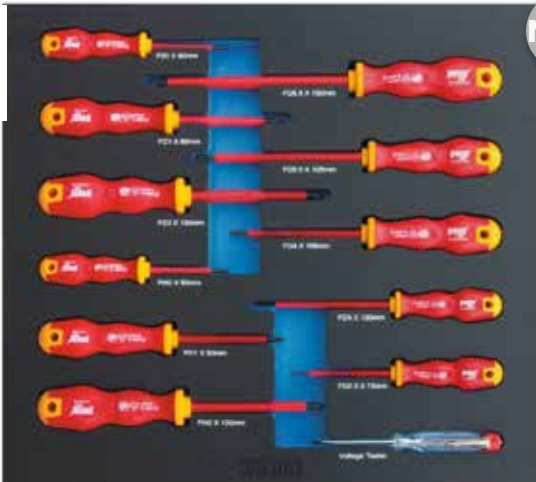

**STAP 2 KIES UW GEREEDSCHAPSMODULES - 'TRIPLE TRAY' (370x415mm)**

**MOD. 1809 VERDIEPTE RINGSTEEKSLEUTELS VAN 8 TOT 32 MM - 18 DELIG**

**Bestelnr.: 1809-0018**

**175€**  
prijs excl. btw

**MOD. 1832 DOPPENSET 3/4" EN TOEBEHOREN - 14 DELIG**

**Bestelnr.: 1832-0014**

**279€**  
prijs excl. btw

**MOD. 1829 SCHROEVENDRAAIERS VOOR SLEUF-, TORX® EN 6-KANTSCHROEVEN - 12 DELIG**

**Bestelnr.: 1829-0012**

**109€**  
prijs excl. btw

**MOD. 1839 SLAGGEREEDSCHAP EN VIJLEN - 11 DELIG**

**Bestelnr.: 1839-0011**

**105€**  
prijs excl. btw

**MOD. 1860 GEISOLEERDE SCHROEVENDRAAIERSET - 12 DELIG**

**NEW**

**Bestelnr.: 1860-0012**

**99€**  
prijs excl. btw

**MOD. 1861 GEISOLEERDE TANGENSET - 8 DELIG**