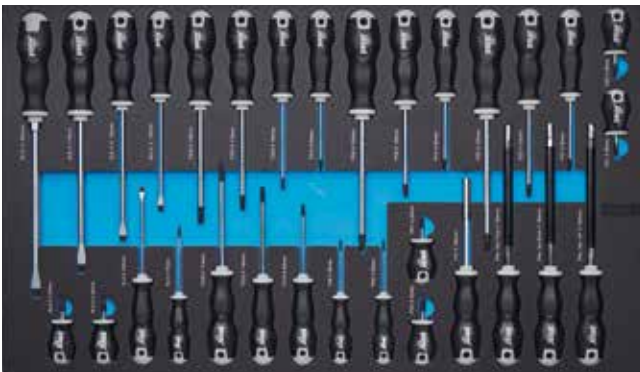

GEREEDSCHAPSWAGENS (2)

Compleet assortiment handgereedschap: www.contimac.bewww.contimac.be

GEREEDSCHAPSWAGEN XL - 8 LADEN - GEVULD

INDUSTRIAL

NEW

473
delig

Industriële gereedschapswagen

Wielen met een grote Ø 127mm (breedte 50mm)

Voorzien van een centrale vergrendeling

2 vaste en 2 zwenkare wielen met rem

INCL GRATIS

t.w.v. 116 euro

LEDLAMP

Bestelnr.: 1091-1473 (GEVULD)

2999€
prijs excl. btw