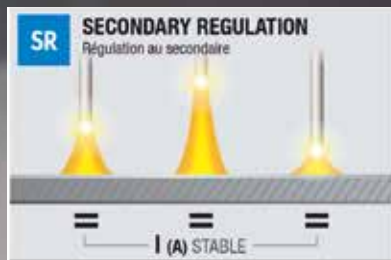

INVERTERS TIG DC (2)

TIG 220 DC HF

INDUSTRIAL

NEW

Bestelnr. (1-230 V): 96739

- Instelbereik TIG DC: 5-220 A
- Instelbereik MMA: 10-200 A
- Inschakelduur TIG DC (60%): 165 A
- Inschakelduur MMA (60%): 135 A
- Beveiligingsklasse: IP 23
- Afmetingen: 420x350x230 mm
- Gewicht: 14 kg