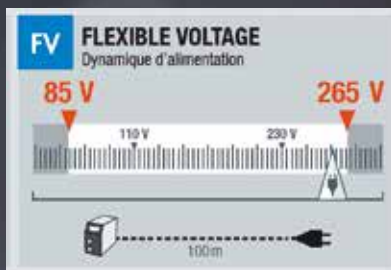

INVERTERS TIG DC (2)

TIG 220 DC HF

INDUSTRIAL

NEW

Bestelnr. (1-230 V): 96739

- Instelbereik TIG DC: 5-220 A
- Instelbereik MMA: 10-200 A
- Inschakelduur TIG DC (60%): 165 A
- Inschakelduur MMA (60%): 135 A
- Beveiligingsklasse: IP 23
- Afmetingen: 420x350x230 mm
- Gewicht: 14 kg

- TIG 220 DC HF
- TIG 220 DC HF LIQUID

Bestelnr.: 96439

- Max. 20L gasflessen

399€
prijs excl. btw

Bestelnr. (1-230 V): 96723

- Instelbereik TIG DC: 5-220 A
- Instelbereik MMA: 10-200 A
- Inschakelduur TIG DC (60%): 165 A
- Inschakelduur MMA (60%): 135 A
- Beveiligingsklasse: IP 23
- Afmetingen: 420x350x230 mm
- Gewicht: 22 kg