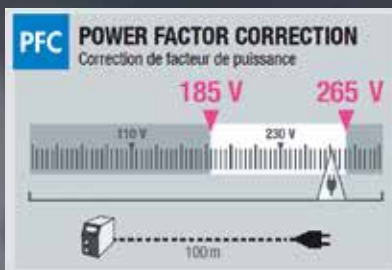

INVERTERS TIG DC (2)

TIG 220 DC HF

INDUSTRIAL

NEW

Bestelnr. (1-230 V): 96739

- Instelbereik TIG DC: 5-220 A
- Instelbereik MMA: 10-200 A
- Inschakelduur TIG DC (60%): 165 A
- Inschakelduur MMA (60%): 135 A
- Beveiligingsklasse: IP 23
- Afmetingen: 420x350x230 mm
- Gewicht: 14 kg