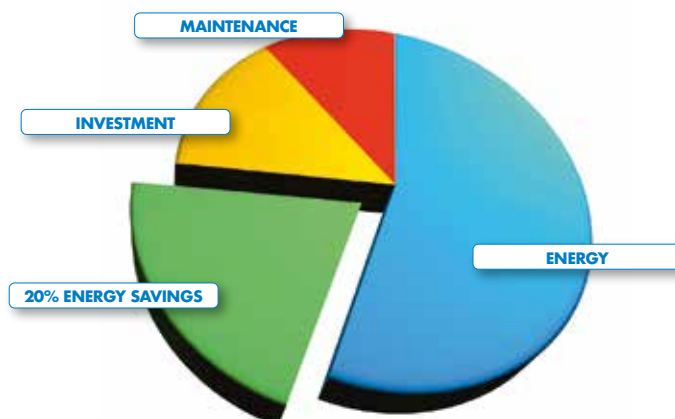

FREQUENTIEGEREGELDE GELUIDSARME SCHROEFCOMPRESSOREN •

Compleet assortiment compressoren: www.contimac.be

www.contimac.be

- Professionele schroefcompressoren made in de EU
- Deze schroefcompressoren zijn voorzien van een frequentiegergelde sturing dewelke een energiebesparing tot gevolg heeft daar de motor het gepaste vermogen zal opnemen in functie van de actuele persluchtvrage
- Deze schroefcompressoren zijn reeds na 4 minuten op bedrijfstemperatuur (70°C) waardoor deze ook of beter geschikt zijn voor discontinu gebruik
- Andere schroefcompressoren hebben circa 20 minuten nodig om op bedrijfstemperatuur te komen en zijn minder geschikt voor een discontinu gebruik
- De schroefcompressor is voorzien van het laatste nieuwe display waar alle cruciale persluchtparameters en onderhoudsintervallen zijn weergegeven
- Het grote voordeel van de schroefcompressor tegenover de zuigercompressor is het veel hoger rendement dat per eenheid van vermogen (kW) uit de compressor gehaald wordt
- Daar de zuigercompressor te maken heeft met verhoogde wrijving en luchtgekoeld is, dient deze ook op non-actief te staan om oververhitting van de compressorkop te voorkomen
- Silent Dry modellen zijn uitgerust met een persluchtdroger die de droge perslucht aan de uitgang garandeert
- Het gebruik van een persluchtdroger verhoogt aanzienlijk de levensduur van de perslucht machines

Bestelnr. (3-400 V): 25087

3-400 V

15 PK

- Effectieve luchttopbrengst l/min.: 320-1560
- Werkdruk bar: 10
- Ketel l: 500 L
- PK: 15
- Geluidsniveau: 67 dB(A)
- Gewicht kg: 385
- Maten mm: 1625x730x1540

9799€
prijs excl. btw