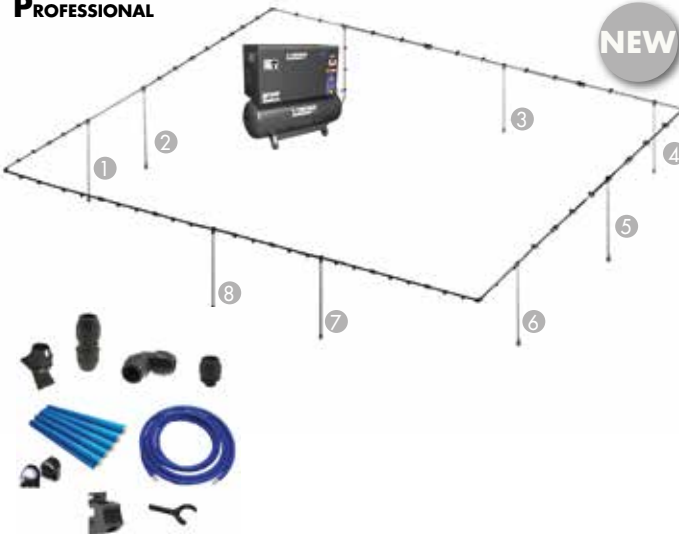

Bestelnr.: 60025

Complete set persluchtleidingen met 5 aftakpunten

- Lengte: 36m
- Ø leidingen: 25mm
- Max. 20 PK - max. 13 bar

799€
prijs excl. btw

SET 4 PERSLUCHTLEIDINGEN 60m (32mm)

PROFESSIONAL

NEW

Bestelnr.: 60032