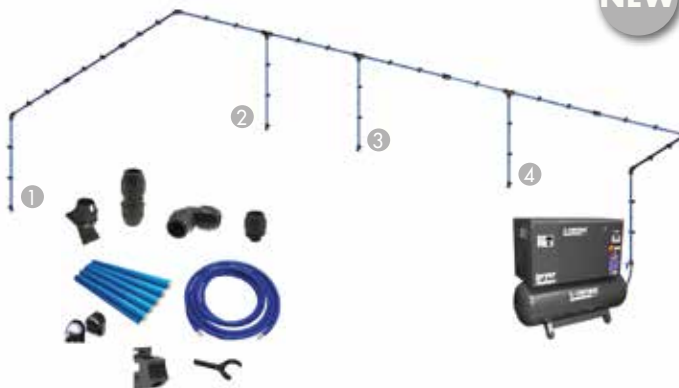

PROFESSIONAL

NEW

Bestelnr.: 60016

Complete set persluchtleidingen met 3 aftakpunten

- Lengte: 20m
- Ø leidingen: 16mm
- Max. 7,5 PK - max. 13 bar

299€
prijs excl. btw

SET 2 PERSLUCHTLEIDINGEN 30m (20mm)

PROFESSIONAL

NEW

Bestelnr.: 60020

Complete set persluchtleidingen met 4 aftakpunten

- Lengte: 30m
- Ø leidingen: 20mm
- Max. 10 PK - max. 13 bar

499€
prijs excl. btw

SET 3 PERSLUCHTLEIDINGEN 36m (25mm)

PROFESSIONAL

NEW

Bestelnr.: 60025

Complete set persluchtleidingen met 5 aftakpunten

- Lengte: 36m
- Ø leidingen: 25mm
- Max. 20 PK - max. 13 bar

799€
prijs excl. btw

SET 4 PERSLUCHTLEIDINGEN 60m (32mm)

PROFESSIONAL

NEW

Bestelnr.: 60032