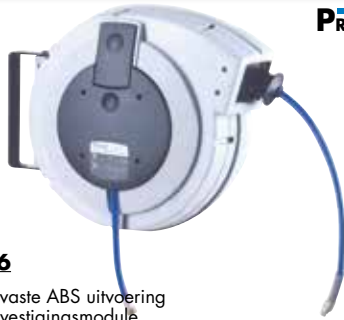

PERSLUCHTHASPELS (6)

Compleet assortiment perslucht- en kabelhaspels: www.contimac.be

www.contimac.be

ROLL MAJOR PLUS AIR (PU-SLANG)

Air

15 m

10 mm
binnendia.

PROFESSIONAL

Bestelnr.: 26186

- Muurhaspel in slagvaste ABS uitvoering
- Draaibare wandbevestigingsmodule
- Zelfoprollend met blokkering
- Persluchtdarm in PU: 14+1m (binnen: 10mm-3/8"-3/8")
- Werkdruk max. bar: 15

229€
prijs excl. btw