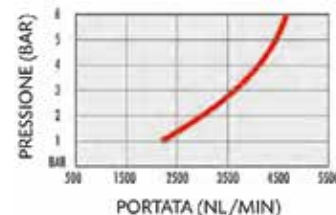

INDUSTRIAL

EURO STEEKNIPELS (VERPAKT PER 10 STUKS)

Bestelnr.	28840	28841	28842	28843	28844	28845	28846	28847	28849
Buitendraad	1/4"	3/8"	1/2"	-	-	-	-	-	-
Binnendraad	-	-	-	1/4"	3/8"	1/2"	-	-	-
Slangpilaar	-	-	-	-	-	-	6 mm	8mm	10mm
Prijs excl. BTW	1,90 €	2,30 €	2,90 €	2,30 €	2,50 €	3,50 €	2,30 €	2,30 €	2,30 €

- Kwalitatieve hoogstaande industriële snelkoppelingen in gehard staal
- Ideaal voor hoog luchtdebiet (tot 5000 l/min.)
- Niet compatibel met universele koppelingen
- Max. druk: 0-20 bar
- -15°C tot +80°C