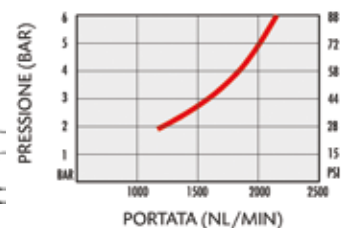

## PERSLUCHTKOPPELINGEN (6)

Compleet assortiment persluchttoebehoren: [www.contimac.be](http://www.contimac.be)

[www.contimac.be](http://www.contimac.be)

- Kwalitatieve universele snelkoppelingen in gehard staal
- Max. druk: 0-16 bar
- -15°C tot +80°C