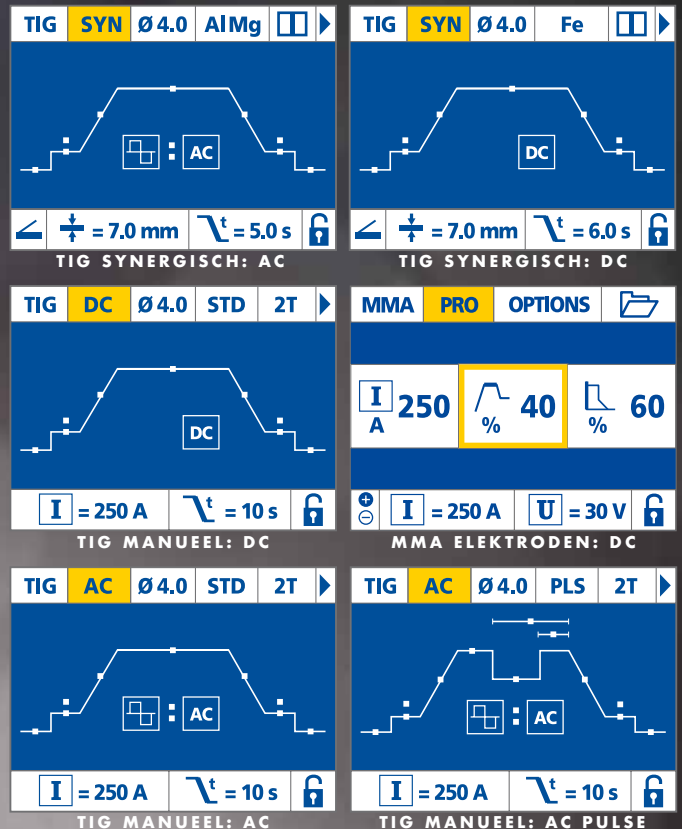

INVERTERS TIG AC/DC (2)

INTUITIEVE PROFESSIONELE INTERFACE:

- Groot 5,7" TFT scherm in combinatie met een 2-knopsbediening voor éénvoudige navigatie en instelling v/d lasparameters
- Mogelijkheid tot instelling van verschillende AC-signalen met elk hun specifieke voordelen:
 - rechthoekig signaal: dynamische, harde lasboog voor een perfecte controle van de lasnaad
 - sinusvormig signaal: zachte lasboog met gereduceerde geluidsemissie
 - trapzoidaal signaal: geoptimaliseerd reinigingseffect dankzij een dynamische lasboog en gereduceerde geluidsemissie
 - triangulair signaal: geoptimaliseerd voor diepere penetratie in het lasmateriaal
- Speciale instellingen:
 - TIG AC MIX: Mix van AC en DC om een snellere lasvoortgang of productiviteit te hebben.
 - Tack spot: geperfectioneerde "Spot" functionaliteit zonder oxidatie
 - Synergische stand: laat een automatische instelling toe van de lasparameters
 - Tig Puls: De gepulseerde lasroom zorgt er voor dat de temperatuurstijging beperkt blijft en zodoende vervorming van dunwandig materiaal tot een minimum herleidt.
- TIG 220 AC/DC en TIG 250 AC/DC kunnen dienst doen als bron om aan te sluiten op een robot.
- Mogelijkheid om voetbediening aan te sluiten

TIG 220 AC/DC HF AIR

TIG 220 AC/DC HF LIQUID

INDUSTRIAL

Inclusief:

- TIG-toorts 8m
- TIG-toebehorenset
- Massakabel

Bestelnr. (1-230 V): 97511 •

- Instelbereik TIG AC: 10-220 A
- Instelbereik TIG DC: 5-220 A
- Instelbereik MMA: 10-220 A
- Inschakelduur (60%): 185 A
- Beveiligingsklasse: IP 23
- Afmetingen: 250x520x400 mm
- Gewicht: 20 kg

INDUSTRIAL

LIQUID COOLING
1420 W Capacity : 5 L

Inclusief:

- TIG-toorts watergekoeld 8m
- TIG-toebehorenset
- Massakabel
- Trolley

Bestelnr. (3-400 V): 97515 •

- Instelbereik: 10-250 A (100%)
- Instelbereik MMA: 10-250 A
- Inschakelduur (60%): 250 A
- Beveiligingsklasse: IP 23
- Afmetingen: 340x640x670 mm
- Gewicht: 46 kg