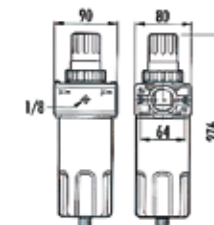

OLIENEVELAAR 1" BINNENDRAAD

INDUSTRIAL

**Bestelnr.: 28714****105€**
prijs excl. btw

- Max. ingangsdruk: 16 bar
- Regelbare druk: 0-14 bar
- Débit max.: 6000 l/min. (bij 6 bar)

DRUKREGELAAR MET WATERAFSCHEIDER 1/4" BINNENDRAAD

PROFESSIONAL

**Bestelnr.: 28704****41,40€**
prijs excl. btw

- Max. ingangsdruk: 12 bar
- Regelbare druk: 0-10 bar
- Débit max.: 1700 l/min. (bij 6 bar)
- Filtercapaciteit: 10 micron

DRUKREGELAAR MET WATERAFSCHEIDER 1/2" BINNENDRAAD

INDUSTRIAL

**Bestelnr.: 28706****59€**
prijs excl. btw

- Max. ingangsdruk: 14 bar
- Regelbare druk: 0-12 bar
- Débit max.: 5000 l/min. (bij 6 bar)
- Filtercapaciteit: 10 micron

DRUKREGELAAR MET WATERAFSCHEIDER 1" BINNENDRAAD

INDUSTRIAL

**Bestelnr.: 28703****144€**
prijs excl. btw

- Max. ingangsdruk: 16 bar
- Regelbare druk: 0-14 bar
- Débit max.: 6000 l/min. (bij 6 bar)
- Filtercapaciteit: 10 micron

DRUKREGELAAR MET WATERAFSCHEIDER EN OLIENEVELAAR 1/4" BINNENDRAAD