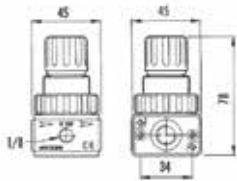

DRUKREGELAARS (6)

Compleet assortiment persluchttoebehoren: www.contimac.bewww.contimac.be

DRUKREGELAAR MET 1/4" BINNENDRAAD

PROFESSIONAL

**Bestelnr.: 28708****24,90€**
prijs excl. btw

- Max. ingangsdruk: 12 bar
- Regelbare druk: 0-10 bar
- Débit max.: 1700 l/min. (bij 6 bar)

DRUKREGELAAR MET 1/2" BINNENDRAAD

INDUSTRIAL

**Bestelnr.: 28709****39,90€**
prijs excl. btw

- Max. ingangsdruk: 14 bar
- Regelbare druk: 0-12 bar
- Débit max.: 5000 l/min. (bij 6 bar)

DRUKREGELAAR MET 1" BINNENDRAAD

INDUSTRIAL

**Bestelnr.: 28711****95,90€**
prijs excl. btw

- Max. ingangsdruk: 16 bar
- Regelbare druk: 0-14 bar
- Débit max.: 6000 l/min. (bij 6 bar)

OLIENEVELAAR 1/4" BINNENDRAAD

PROFESSIONAL

**Bestelnr.: 28710****29,50€**
prijs excl. btw

- Max. ingangsdruk: 12 bar
- Regelbare druk: 0-10 bar
- Débit max.: 1700 l/min. (bij 6 bar)

OLIENEVELAAR 1/2" BINNENDRAAD

INDUSTRIAL

**Bestelnr.: 28712****41,90€**
prijs excl. btw

- Max. ingangsdruk: 14 bar
- Regelbare druk: 0-12 bar
- Débit max.: 5000 l/min. (bij 6 bar)