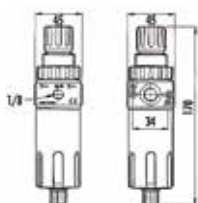

- Max. ingangsdruk: 12 bar
- Regelbare druk: 0-10 bar
- Débit max.: 1700 l/min. (bij 6 bar)

OLIENEVELAAR 1/2" BINNENDRAAD

INDUSTRIAL

**Bestelnr.: 28712****41,90€**
prijs excl. btw

- Max. ingangsdruk: 14 bar
- Regelbare druk: 0-12 bar
- Débit max.: 5000 l/min. (bij 6 bar)

OLIENEVELAAR 1" BINNENDRAAD

INDUSTRIAL

**Bestelnr.: 28714****105€**
prijs excl. btw

- Max. ingangsdruk: 16 bar
- Regelbare druk: 0-14 bar
- Débit max.: 6000 l/min. (bij 6 bar)

DRUKREGELAAR MET WATERAFSCHEIDER 1/4" BINNENDRAAD

PROFESSIONAL

**Bestelnr.: 28704****41,40€**
prijs excl. btw

- Max. ingangsdruk: 12 bar
- Regelbare druk: 0-10 bar
- Débit max.: 1700 l/min. (bij 6 bar)
- Filtercapaciteit: 10 micron

DRUKREGELAAR MET WATERAFSCHEIDER 1/2" BINNENDRAAD

INDUSTRIAL

**Bestelnr.: 28706****59€**
prijs excl. btw

- Max. ingangsdruk: 14 bar
- Regelbare druk: 0-12 bar
- Débit max.: 5000 l/min. (bij 6 bar)
- Filtercapaciteit: 10 micron

DRUKREGELAAR MET WATERAFSCHEIDER 1" BINNENDRAAD