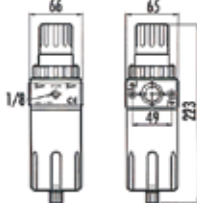

DRUKREGELAAR MET WATERAFSCHEIDER 1/2" BINNENDRAAD

INDUSTRIAL

Bestelnr.: 28706

59€
prijs excl. btw

- Max. ingangsdruk: 14 bar
- Regelbare druk: 0-12 bar
- Débit max.: 5000 l/min. (bij 6 bar)
- Filtercapaciteit: 10 micron