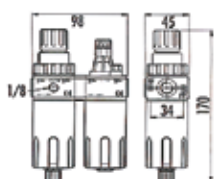

INDUSTRIAL

**Bestelnr.: 28706****59€**
prijs excl. btw

- Max. ingangsdruk: 14 bar
- Regelbare druk: 0-12 bar
- Débit max.: 5000 l/min. (bij 6 bar)
- Filtercapaciteit: 10 micron

DRUKREGELAAR MET WATERAFSCHEIDER 1" BINNENDRAAD

INDUSTRIAL

**Bestelnr.: 28703****144€**
prijs excl. btw

- Max. ingangsdruk: 16 bar
- Regelbare druk: 0-14 bar
- Débit max.: 6000 l/min. (bij 6 bar)
- Filtercapaciteit: 10 micron

DRUKREGELAAR MET WATERAFSCHEIDER EN OLIENEVELAAR 1/4" BINNENDRAAD

PROFESSIONAL

**Bestelnr.: 28700****67,90€**
prijs excl. btw

- Max. ingangsdruk: 12 bar
- Regelbare druk: 0-10 bar
- Débit max.: 1700 l/min. (bij 6 bar)
- Filtercapaciteit: 10 micron

DRUKREGELAAR MET WATERAFSCHEIDER EN OLIENEVELAAR 1/2" BINNENDRAAD