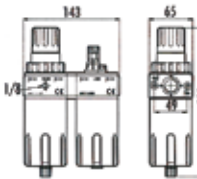

DRUKREGELAAR MET WATERAFSCHEIDER EN OLIENEVELAAR 1/2" BINNENDRAAD

INDUSTRIAL

Bestelnr.: 28702

99€
prijs excl. btw

- Max. ingangsdruk: 14 bar
- Regelbare druk: 0-12 bar
- Débit max.: 5000 l/min. (bij 6 bar)
- Filtercapaciteit: 10 micron