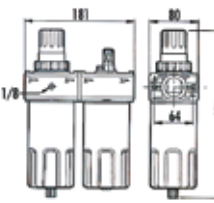

DRUKREGELAAR MET WATERAFSCHEIDER EN OLIENEVELAAR 1" BINNENDRAAD

INDUSTRIAL

Bestelnr.: 28701

249€
prijs excl. btw

- Max. ingangsdruk: 16 bar
- Regelbare druk: 0-14 bar
- Débit max.: 6000 l/min. (bij 6 bar)
- Filtercapaciteit: 10 micron