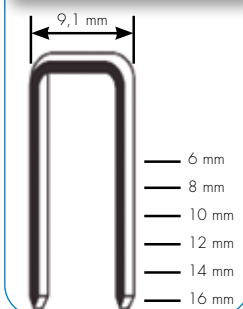

Met ring	Dia.
60 mm	Ø 2,50
65 mm	Ø 2,50
65 mm	Ø 2,90
70 mm	Ø 2,90
75 mm	Ø 2,90
83 mm	Ø 3,10
90 mm	Ø 3,10

Bestelnr.: 28048

Ideaal voor palletten, houtskeletbouw, kisten, kratten, spouwlaten, vloeren, dakbeplating, gipsplaat, panlatten, ondervloeren, eternit, gevelbekleding, plafonds

- Werkdruk bar: 4,9-7,8
- Coilnagels mm (16°): 50-90
- Magazijn capaciteit /stuks: 150-300
- Gewicht kg: 3,60

SUPERDEAL
699€
 prijs excl. btw ~~839€~~

NIETPISTOOL CFS-1025 J

PROFESSIONAL

20 Ga • 1,2 x 0,6

Bestelnr.: 28066

Ideaal voor isolatie, stoffering, meubel- en vloerbekleding

- Werkdruk bar: 4,9-7,8
- Nietens mm: 6-25
- Magazijn capaciteit /stuks: 100
- Gewicht kg: 1,0

139€
 prijs excl. btw ~~159€~~

NIETPISTOOL CFS-7116 AS

PROFESSIONAL

22 Ga • 0,75 x 0,6

Bestelnr.: 28000

Ideaal voor: plafonds, isolatie, stofferen van meubelen, vloerbekleding, wooninrichting, meubel- en keukenindustrie

- Werkdruk bar: 5,0-7,0
- Nietens mm: 6-16
- Magazijn capaciteit /stuks: 150
- Gewicht kg: 0,93