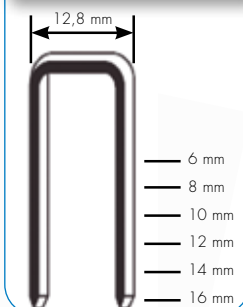

Met ring	Dia.
60 mm	Ø 2,50
65 mm	Ø 2,50
65 mm	Ø 2,90
70 mm	Ø 2,90
75 mm	Ø 2,90
83 mm	Ø 3,10
90 mm	Ø 3,10

Bestelnr.: 28048

Ideaal voor palletten, houtskeletbouw, kisten, kratten, spouwlaten, vloeren, dakbeplating, gipsplaat, panlatten, ondervloeren, eternit, gevelbekleding, plafonds

- Werkdruk bar: 5,0-7,0
- Nietens mm: 6-16
- Magazijn capaciteit /stuks: 100
- Gewicht kg: 0,93

159€
 prijs excl. btw ~~188€~~

NIETPISTOOL CFS-8016 ASDM

PROFESSIONAL

Dubbel magazijn capaciteit

21 Ga • 0,95 x 0,65