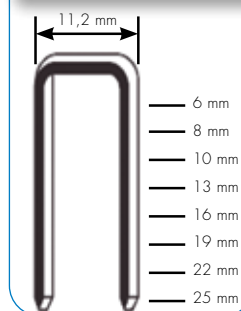

NAGEL- EN NIETPISTOLEN (4)

Compleet assortiment nagel- en nietpistolen: www.contimac.bewww.contimac.be

COILNAGELPISTOOL CFCN-790 P

PROFESSIONAL

16°

Glad	Dia.
50 mm	Ø 2,50
57 mm	Ø 2,50
60 mm	Ø 2,50
65 mm	Ø 2,50
65 mm	Ø 2,90
70 mm	Ø 2,90
75 mm	Ø 2,90
83 mm	Ø 3,10
85 mm	Ø 3,10
90 mm	Ø 3,10

Met ring	Dia.
60 mm	Ø 2,50
65 mm	Ø 2,50
65 mm	Ø 2,90
70 mm	Ø 2,90
75 mm	Ø 2,90
83 mm	Ø 3,10
90 mm	Ø 3,10

Bestelnr.: 28048

Ideaal voor palletten, houtskeletbouw, kisten, kratten, spouwlaten, vloeren, dakbeplating, gipsplaat, panlatten, ondervloeren, eternit, gevelbekleding, plafonds

- Werkdruk bar: 4,9-7,8
- Coilnagels mm (16°): 50-90
- Magazijn capaciteit /stuks: 150-300
- Gewicht kg: 3,60

SUPERDEAL
699€
 prijs excl. btw ~~839€~~

NIETPISTOOL CFS-1025 J

PROFESSIONAL

20 Ga • 1,2 x 0,6

Bestelnr.: 28066

Ideaal voor isolatie, stoffering, meubel- en vloerbekleding

- Werkdruk bar: 4,9-7,8
- Nietens mm: 6-25
- Magazijn capaciteit /stuks: 100
- Gewicht kg: 1,0

139€
 prijs excl. btw ~~159€~~

NIETPISTOOL CFS-7116 AS