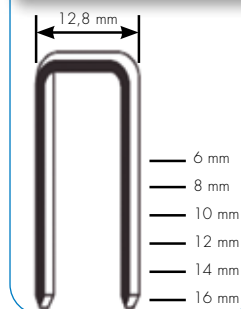

21 Ga • 0,95 x 0,65

Bestelnr.: 28003

Ideaal voor: isolatie, stofferen van meubelen, vloerbekleding, meubel- en schoenindustrie, bevestigen van etiketten, leder, karton en folie

- Werkdruk bar: 5,0-7,0
- Nietens mm: 6-16
- Magazijn capaciteit /stuks: 100
- Gewicht kg: 0,93

159€
prijs excl. btw ~~188€~~