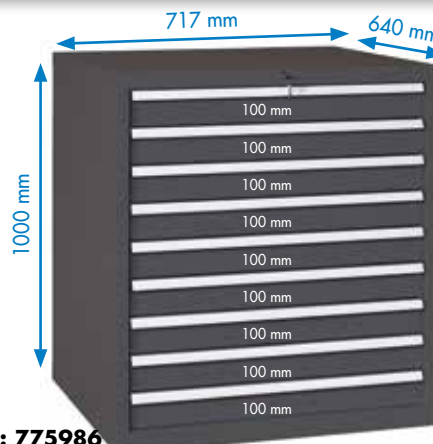

## WP RX 100 71P

**Bestelnr.: 775982**

- Industriële ladenblok met 2 laden van 75 mm, 1x100 mm, 3x150 mm en 1x200 mm
- 100% uitschuifbaar
- 70 kg laadcapaciteit per lade
- Centrale vergrendeling

**879€**  
 prijs excl. btw

## WP RX 100 82P

**Bestelnr.: 775984**

- Industriële ladenblok met 2 laden van 75 mm, 3x100 mm, 3x150 mm
- 100% uitschuifbaar
- 70 kg laadcapaciteit per lade
- Centrale vergrendeling

**939€**  
 prijs excl. btw

## WP RX 100 92P

**Bestelnr.: 775986**

- Industriële ladenblok met 9 laden van 100 mm
- 100% uitschuifbaar
- 70 kg laadcapaciteit per lade
- Centrale vergrendeling

**999€**  
 prijs excl. btw

## ONDERVERDELINGEN VOOR LADENBLOKKEN RX-REEKS (SET)

**48 SORTERBAKJES (75x75 MM)**

Bestelnr.	Hoogte lade	Prijs excl. BTW
772210	50mm	<b>75,90 €</b>
772178	75 mm	<b>82,50 €</b>
772238	100-125mm	<b>115,00 €</b>