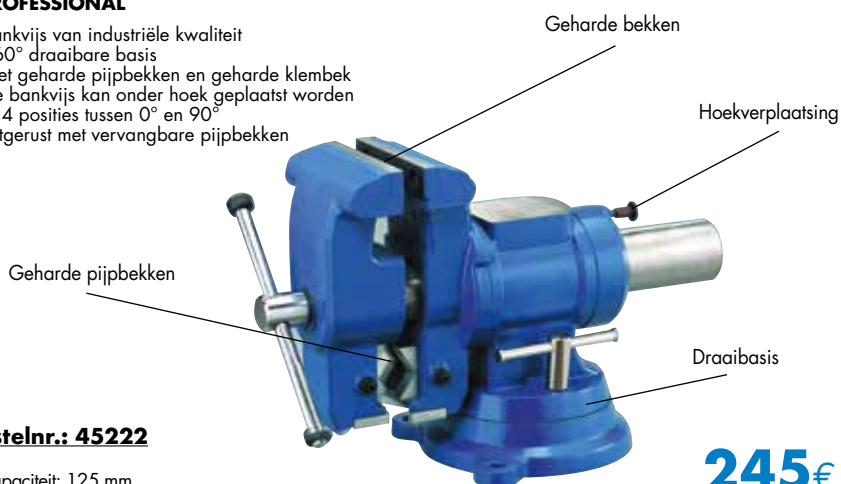

Bestelnr.: 45222

- Capaciteit: 125 mm
- Gewicht: 12 kg

245€
prijs excl. btw

SET KLAUWEN VOOR BANKVIJS

PROFESSIONAL

- Set aluminium klauwen met magneetstrook

Bestelnr.: 45230

- Zacht
- Lengte: 150 mm

21,50€
prijs excl. btw

Bestelnr.: 45232

- Prisma
- Lengte: 150 mm

21,50€
prijs excl. btw