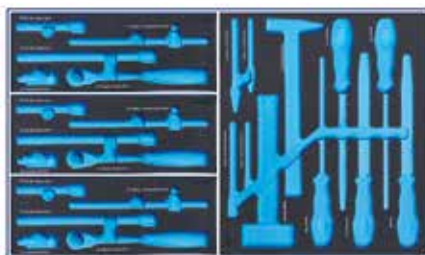

MODULAIR LADESYSTEEM VOOR GEREEDSCHAPSMODULES

- De Polar gereedschapsmodules bestaan uit 2 verschillende types:
De 'TRIPLE' module neemt dezelfde plaats in van 3 'SINGLE' modules.
Onderstaande afbeelding geeft weer welke ladenindelingen er mogelijk zijn.
- Afmetingen van de modules: 'SINGLE' module (370x140 mm)
'TRIPLE' module (370x415 mm)

LADENINDELING VOOR DE 'X-LARGE' GEREEDSCHAPSWAGENS EN 'X-LARGE' TOPKOFFERS (4 LADEN)

SINGLE	SINGLE
SINGLE	SINGLE
SINGLE	SINGLE

SINGLE	TRIPLE
SINGLE	
SINGLE	

STAP 1 | KIES UW 'X-LARGE' GEREEDSCHAPSWAGEN OF KOFFER

'X-LARGE' GEREEDSCHAPSWAGEN - 7 LADEN

Bestelnr.: 1000-1007

- 7 laden X-LARGE
- Gewicht: 84,5 kg
- Afmetingen: 865x500x995 mm
- 5 laden: H70 x B750 x D435 mm
- 2 laden: H145 x B750 x D435 mm
- Heavy duty constructie met een statische draagkracht van 750 kg
- Draagkracht per lade: 40 kg