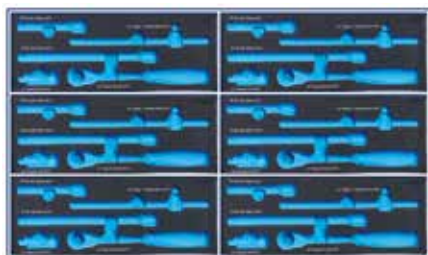

MODULAIR LADESYSTEEM VOOR GEREEDSCHAPSMODULES

- De Polar gereedschapsmodules bestaan uit 2 verschillende types:
De 'TRIPLE' module neemt dezelfde plaats in van 3 'SINGLE' modules.
Onderstaande afbeelding geeft weer welke ladenindelingen er mogelijk zijn.
- Afmetingen van de modules: 'SINGLE' module (370x140 mm)
'TRIPLE' module (370x415 mm)

LADENINDELING VOOR DE 'X-LARGE' GEREEDSCHAPSWAGENS EN 'X-LARGE' TOPKOFFERS (4 LADEN)

SINGLE	SINGLE
SINGLE	SINGLE
SINGLE	SINGLE

SINGLE	TRIPLE
SINGLE	
SINGLE	

STAP 1 | KIES UW 'X-LARGE' GEREEDSCHAPSWAGEN OF KOFFER

'X-LARGE' GEREEDSCHAPSWAGEN - 7 LADEN

Bestelnr.: 1000-1007

- 7 laden X-LARGE
- Gewicht: 84,5 kg
- Afmetingen: 865x500x995 mm
- 5 laden: H70 x B750 x D435 mm
- 2 laden: H145 x B750 x D435 mm
- Heavy duty constructie met een statische draagkracht van 750 kg
- Draagkracht per lade: 40 kg