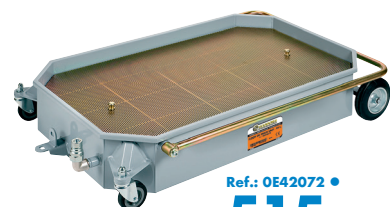

Ref.: OE35250-S
675€
prix hors tva

Ref.: OE37200-S
860€
prix hors tva

Ref.: OE35210-S
1129€
prix hors tva

Ref.: OE35199-S
1275€
prix hors tva

N° de cde.	OE35250-S	OE37200-S	OE35210-S	OE35199-S
Ratio de la pompe	3:1	5:1	3:1	3:1
Débit	14 l/min.	18 l/min.	14 l/min.	14 l/min.
Fûts	30-60 kg	180-220 kg	180-220 kg	180-220 kg
Pistolet digital en alu	oui	oui	oui	oui
Longueur tuyau	4m	4m	4m	4m
Enrouleur	-	-	-	10m (1/2") entrée F 1/2" - sortie M 1/2"

UNITES DE COLLECTE D'HUILE (2)

Ref.: OE42085
380€
prix hors tva

Ref.: OE44084
579€
prix hors tva

Ref.: OE44085
775€
prix hors tva

Ref.: OE42090
475€
prix hors tva

Ref.: OE44091 •
885€
prix hors tva

Ref.: OE43024
290€
prix hors tva

N° de cde.	OE42085	OE44084	OE44085	OE42090	OE44091 •	OE43024
Réservoir	80 l	80 l	80 l	90 l	90 l	24 l
Capacité de drainage	62 l	62 l	62 l	75 l	75 l	20 l
Bac de récupération	15 l	-	-	15 l	15 l	-
Pression d'air décharge	6,5-7 bar	6,5-7 bar	6,5-7 bar	6,5-7 bar	6,5-7 bar	6,5-7 bar
Longueur tuyau de vidange	2m	2m (pneumatique)	2m (pneumatique)	2m	2m (pneumatique)	-
Longueur tuyau d'aspiration	-	2m (raccord sonde)	2m (raccord sonde)	-	2m (raccord sonde)	2m

Ref.: OE42060 •
379€
prix hors tva

Ref.: OE42072 •
515€
prix hors tva

N° de cde.	OE42060 •	OE42072 •
Réservoir	65 l	95 l
Roues	chariot réglable	2 roues pivotantes + 2 roues fixes
Support tuyau	30mm	-
Dimensions	510x660x220mm	1200x725x200mm
Vidange	clapet à bille	raccord rapide