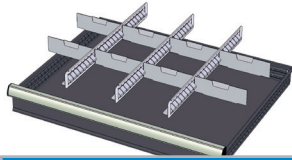

BLOCS A TIROIRS XL (2)

WP RX 100 82P	
N° de cde.	775984
Nombre de tiroirs	8
Hauteur tiroirs	2x75mm 3x100mm 3x150 mm
Ouvrable	100%
Capacité de charge	70 kg/tiroir
Verrouillage central	oui

939€
prix hors tva

WP RX 100 92P	
N° de cde.	775986
Nombre de tiroirs	9
Hauteur tiroirs	9x100mm
Ouvrable	100%
Capacité de charge	70 kg/tiroir
Verrouillage central	oui

999€
prix hors tva

	48 BACS (75x75 MM)			24 BACS (75x150 MM)			12 BACS (150x150 MM)		
N° de cde.	772210	772178	772238	772204	772176	772236	772208	772182	772242
Hauteur tiroir	50 mm	75 mm	100-125 mm	50 mm	75 mm	100-125 mm	50 mm	75 mm	100-125 mm
Prix hors tva	75,90 €	82,50 €	115,00 €	53,90 €	59,00 €	65,50 €	31,50 €	49,90 €	53,90 €

SET DE 3 PROFILS DE SEPARATION EN METAL ET 8 PROFILS CANTES

N° de cde.	772396	772336	772582	772516
Hauteur tiroir	50 mm	75 mm	100-125 mm	150 mm
Prix hors tva	27,50 €	27,50 €	31,50 €	39,50 €

ETABLIS 1500 mm (2)

439€
prix hors tva

699€
prix hors tva

WP 106 S	
N° de cde.	770160

WP 106 S/B	
N° de cde.	770170

OPTION: TOLE GALVANISEE	
N° de cde.	770310
Dimensions	1500x700 mm
Prix hors tva	93,90 €

OPTION: TOLE GALVANISEE	
N° de cde.	770310
Dimensions	1500x700 mm
Prix hors tva	93,90 €