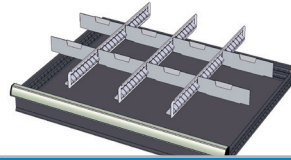

BLOCS A TIROIRS XL (2)

WP RX 100 82P	
N° de cde.	775984
Nombre de tiroirs	8
Hauteur tiroirs	2x75mm 3x100mm 3x150 mm
Ouvrable	100%
Capacité de charge	70 kg/tiroir
Verrouillage central	oui

939€
prix hors tva

WP RX 100 92P	
N° de cde.	775986
Nombre de tiroirs	9
Hauteur tiroirs	9x100mm
Ouvrable	100%
Capacité de charge	70 kg/tiroir
Verrouillage central	oui

999€
prix hors tva

	48 BACS (75x75 MM)			24 BACS (75x150 MM)			12 BACS (150x150 MM)		
N° de cde.	772210	772178	772238	772204	772176	772236	772208	772182	772242
Hauteur tiroir	50 mm	75 mm	100-125 mm	50 mm	75 mm	100-125 mm	50 mm	75 mm	100-125 mm
Prix hors tva	75,90 €	82,50 €	115,00 €	53,90 €	59,00 €	65,50 €	31,50 €	49,90 €	53,90 €

SET DE 3 PROFILS DE SEPARATION EN METAL ET 8 PROFILS CANTES

N° de cde.	772396	772336	772582	772516
Hauteur tiroir	50 mm	75 mm	100-125 mm	150 mm
Prix hors tva	27,50 €	27,50 €	31,50 €	39,50 €

ETABLIS 1500 mm (2)

439€
prix hors tva

699€
prix hors tva

WP 106 S	
N° de cde.	770160

WP 106 S/B	
N° de cde.	770170

OPTION: TOLE GALVANISEE	
N° de cde.	770310
Dimensions	1500x700 mm
Prix hors tva	93,90 €

OPTION: TOLE GALVANISEE	
N° de cde.	770310
Dimensions	1500x700 mm
Prix hors tva	93,90 €