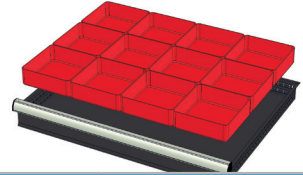

BLOCS A TIROIRS XL (2)

WP RX 100 82P	
N° de cde.	775984
Nombre de tiroirs	8
Hauteur tiroirs	2x75mm 3x100mm 3x150 mm
Ouvrable	100%
Capacité de charge	70 kg/tiroir
Verrouillage central	oui

939€
prix hors tva

WP RX 100 92P	
N° de cde.	775986
Nombre de tiroirs	9
Hauteur tiroirs	9x100mm
Ouvrable	100%
Capacité de charge	70 kg/tiroir
Verrouillage central	oui

999€
prix hors tva

	48 BACS (75x75 MM)			24 BACS (75x150 MM)			12 BACS (150x150 MM)		
N° de cde.	772210	772178	772238	772204	772176	772236	772208	772182	772242
Hauteur tiroir	50 mm	75 mm	100-125 mm	50 mm	75 mm	100-125 mm	50 mm	75 mm	100-125 mm
Prix hors tva	75,90 €	82,50 €	115,00 €	53,90 €	59,00 €	65,50 €	31,50 €	49,90 €	53,90 €

SET DE 3 PROFILS DE SEPARATION EN METAL ET 8 PROFILS CANTES

N° de cde.	772396	772336	772582	772516
Hauteur tiroir	50 mm	75 mm	100-125 mm	150 mm
Prix hors tva	27,50 €	27,50 €	31,50 €	39,50 €

ETABLIS 1500 mm (2)