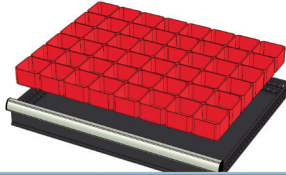

BLOCS A TIROIRS XL (2)

WP RX 100 82P	
N° de cde.	775984
Nombre de tiroirs	8
Hauteur tiroirs	2x75mm 3x100mm 3x150 mm
Ouvrable	100%
Capacité de charge	70 kg/tiroir
Verrouillage central	oui

939€
prix hors tva

WP RX 100 92P	
N° de cde.	775986
Nombre de tiroirs	9
Hauteur tiroirs	9x100mm
Ouvrable	100%
Capacité de charge	70 kg/tiroir
Verrouillage central	oui

999€
prix hors tva

	48 BACS (75x75 MM)			24 BACS (75x150 MM)			12 BACS (150x150 MM)		
N° de cde.	772210	772178	772238	772204	772176	772236	772208	772182	772242
Hauteur tiroir	50 mm	75 mm	100-125 mm	50 mm	75 mm	100-125 mm	50 mm	75 mm	100-125 mm
Prix hors tva	75,90 €	82,50 €	115,00 €	53,90 €	59,00 €	65,50 €	31,50 €	49,90 €	53,90 €

SET DE 3 PROFILS DE SEPARATION EN METAL ET 8 PROFILS CANTES

N° de cde.	772396	772336	772582	772516
Hauteur tiroir	50 mm	75 mm	100-125 mm	150 mm
Prix hors tva	27,50 €	27,50 €	31,50 €	39,50 €

ETABLIS 1500 mm (2)