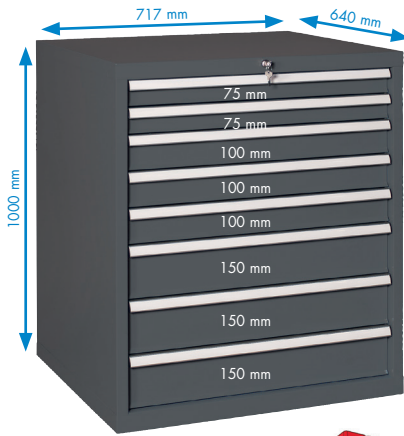

BLOCS A TIROIRS XL (2)

WP RX 100 82P	
N° de cde.	775984
Nombre de tiroirs	8
Hauteur tiroirs	2x75mm 3x100mm 3x150 mm
Ouvrable	100%
Capacité de charge	70 kg/tiroir
Verrouillage central	oui

939€
prix hors tva

WP RX 100 92P	
N° de cde.	775986
Nombre de tiroirs	9
Hauteur tiroirs	9x100mm
Ouvrable	100%
Capacité de charge	70 kg/tiroir
Verrouillage central	oui

999€
prix hors tva

	48 BACS (75x75 MM)			24 BACS (75x150 MM)			12 BACS (150x150 MM)		
N° de cde.	772210	772178	772238	772204	772176	772236	772208	772182	772242
Hauteur tiroir	50 mm	75 mm	100-125 mm	50 mm	75 mm	100-125 mm	50 mm	75 mm	100-125 mm
Prix hors tva	75,90 €	82,50 €	115,00 €	53,90 €	59,00 €	65,50 €	31,50 €	49,90 €	53,90 €

SET DE 3 PROFILS DE SEPARATION EN METAL ET 8 PROFILS CANTES

N° de cde.	772396	772336	772582	772516
Hauteur tiroir	50 mm	75 mm	100-125 mm	150 mm
Prix hors tva	27,50 €	27,50 €	31,50 €	39,50 €

ETABLIS 1500 mm (2)

OPTION: PANNEAU PERFORE HAUTEUR 672 MM	
N° de cde.	770246
Hauteur	672 mm
Y compris	2 x montants (672mm hauteur) 2 x panneaux perforés (1500 mm largeur)
Prix hors tva	245,00 €

OPTION: PANNEAU PERFORE HAUTEUR 672 MM	
N° de cde.	770246
Hauteur	672 mm
Y compris	2 x montants (672mm hauteur) 2 x panneaux perforés (1500 mm largeur)
Prix hors tva	245,00 €