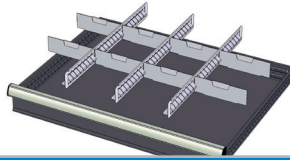

BLOCS A TIROIRS XL (2)

WP RX 100 82P	
N° de cde.	775984
Nombre de tiroirs	8
Hauteur tiroirs	2x75mm 3x100mm 3x150 mm
Ouvrable	100%
Capacité de charge	70 kg/tiroir
Verrouillage central	oui

939€
prix hors tva

WP RX 100 92P	
N° de cde.	775986
Nombre de tiroirs	9
Hauteur tiroirs	9x100mm
Ouvrable	100%
Capacité de charge	70 kg/tiroir
Verrouillage central	oui

999€
prix hors tva

	48 BACS (75x75 MM)			24 BACS (75x150 MM)			12 BACS (150x150 MM)		
N° de cde.	772210	772178	772238	772204	772176	772236	772208	772182	772242
Hauteur tiroir	50 mm	75 mm	100-125 mm	50 mm	75 mm	100-125 mm	50 mm	75 mm	100-125 mm
Prix hors tva	75,90 €	82,50 €	115,00 €	53,90 €	59,00 €	65,50 €	31,50 €	49,90 €	53,90 €

SET DE 3 PROFILS DE SEPARATION EN METAL ET 8 PROFILS CANTES

N° de cde.	772396	772336	772582	772516
Hauteur tiroir	50 mm	75 mm	100-125 mm	150 mm
Prix hors tva	27,50 €	27,50 €	31,50 €	39,50 €

ETABLIS 1500 mm (2)

439€
prix hors tva

699€
prix hors tva

WP 106 S	
N° de cde.	770160

WP 106 S/B	
N° de cde.	770170

OPTION: TOLE GALVANISEE	
N° de cde.	770310
Dimensions	1500x700 mm
Prix hors tva	93,90 €

OPTION: TOLE GALVANISEE	
N° de cde.	770310
Dimensions	1500x700 mm
Prix hors tva	93,90 €