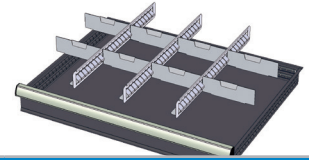

BLOCS A TIROIRS XL (2)

WP RX 100 82P	
N° de cde.	775984
Nombre de tiroirs	8
Hauteur tiroirs	2x75mm 3x100mm 3x150 mm
Ouvrable	100%
Capacité de charge	70 kg/tiroir
Verrouillage central	oui

939€
prix hors tva

WP RX 100 92P	
N° de cde.	775986
Nombre de tiroirs	9
Hauteur tiroirs	9x100mm
Ouvrable	100%
Capacité de charge	70 kg/tiroir
Verrouillage central	oui

999€
prix hors tva

	48 BACS (75x75 MM)			24 BACS (75x150 MM)			12 BACS (150x150 MM)		
N° de cde.	772210	772178	772238	772204	772176	772236	772208	772182	772242
Hauteur tiroir	50 mm	75 mm	100-125 mm	50 mm	75 mm	100-125 mm	50 mm	75 mm	100-125 mm
Prix hors tva	75,90 €	82,50 €	115,00 €	53,90 €	59,00 €	65,50 €	31,50 €	49,90 €	53,90 €

SET DE 3 PROFILS DE SEPARATION EN METAL ET 8 PROFILS CANTES

N° de cde.	772396	772336	772582	772516
Hauteur tiroir	50 mm	75 mm	100-125 mm	150 mm
Prix hors tva	27,50 €	27,50 €	31,50 €	39,50 €

ETABLIS 1500 mm (2)

439€
prix hors tva

699€
prix hors tva

WP 106 S	
N° de cde.	770160

WP 106 S/B	
N° de cde.	770170

OPTION: TOLE GALVANISEE	
N° de cde.	770310
Dimensions	1500x700 mm
Prix hors tva	93,90 €

OPTION: TOLE GALVANISEE	
N° de cde.	770310
Dimensions	1500x700 mm
Prix hors tva	93,90 €