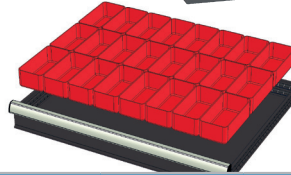

BLOCS A TIROIRS XL (2)

WP RX 100 82P	
N° de cde.	775984
Nombre de tiroirs	8
Hauteur tiroirs	2x75mm 3x100mm 3x150 mm
Ouvrable	100%
Capacité de charge	70 kg/tiroir
Verrouillage central	oui

939€
prix hors tva

WP RX 100 92P	
N° de cde.	775986
Nombre de tiroirs	9
Hauteur tiroirs	9x100mm
Ouvrable	100%
Capacité de charge	70 kg/tiroir
Verrouillage central	oui

999€
prix hors tva

	48 BACS (75x75 MM)			24 BACS (75x150 MM)			12 BACS (150x150 MM)		
N° de cde.	772210	772178	772238	772204	772176	772236	772208	772182	772242
Hauteur tiroir	50 mm	75 mm	100-125 mm	50 mm	75 mm	100-125 mm	50 mm	75 mm	100-125 mm
Prix hors tva	75,90 €	82,50 €	115,00 €	53,90 €	59,00 €	65,50 €	31,50 €	49,90 €	53,90 €

SET DE 3 PROFILS DE SEPARATION EN METAL ET 8 PROFILS CANTES

N° de cde.	772396	772336	772582	772516
Hauteur tiroir	50 mm	75 mm	100-125 mm	150 mm
Prix hors tva	27,50 €	27,50 €	31,50 €	39,50 €

ETABLIS 1500 mm (2)