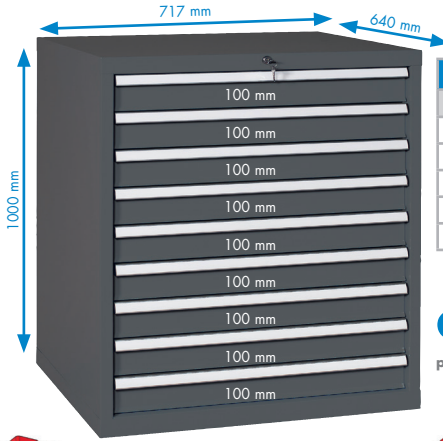

BLOCS A TIROIRS XL (2)

WP RX 100 82P	
N° de cde.	775984
Nombre de tiroirs	8
Hauteur tiroirs	2x75mm 3x100mm 3x150 mm
Ouvrable	100%
Capacité de charge	70 kg/tiroir
Verrouillage central	oui

939€
prix hors tva

WP RX 100 92P	
N° de cde.	775986
Nombre de tiroirs	9
Hauteur tiroirs	9x100mm
Ouvrable	100%
Capacité de charge	70 kg/tiroir
Verrouillage central	oui

999€
prix hors tva

	48 BACS (75x75 MM)			24 BACS (75x150 MM)			12 BACS (150x150 MM)		
N° de cde.	772210	772178	772238	772204	772176	772236	772208	772182	772242
Hauteur tiroir	50 mm	75 mm	100-125 mm	50 mm	75 mm	100-125 mm	50 mm	75 mm	100-125 mm
Prix hors tva	75,90 €	82,50 €	115,00 €	53,90 €	59,00 €	65,50 €	31,50 €	49,90 €	53,90 €

SET DE 3 PROFILS DE SEPARATION EN METAL ET 8 PROFILS CANTES

N° de cde.	772396	772336	772582	772516
Hauteur tiroir	50 mm	75 mm	100-125 mm	150 mm
Prix hors tva	27,50 €	27,50 €	31,50 €	39,50 €

ETABLIS 1500 mm (2)

OPTION: PANNEAU PERFORE HAUTEUR 672 MM	
N° de cde.	770246
Hauteur	672 mm
Y compris	2 x montants (672mm hauteur) 2 x panneaux perforés (1500 mm largeur)
Prix hors tva	245,00 €

OPTION: PANNEAU PERFORE HAUTEUR 672 MM	
N° de cde.	770246
Hauteur	672 mm
Y compris	2 x montants (672mm hauteur) 2 x panneaux perforés (1500 mm largeur)
Prix hors tva	245,00 €