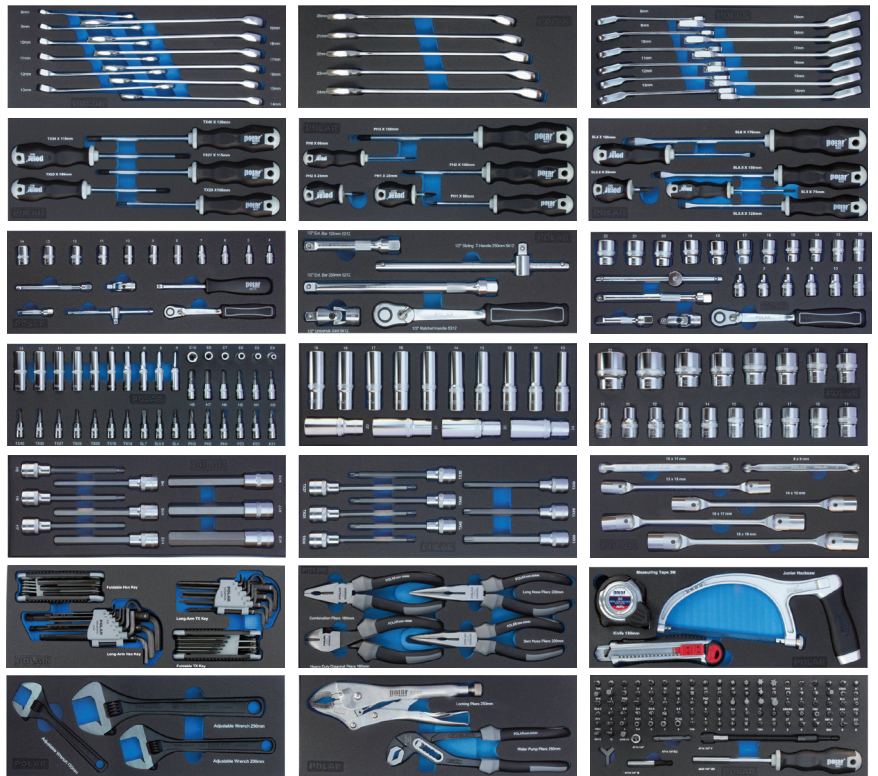

SERVANTE EASY - 163 PIECES	
N° de cde.	1091-0163
Dimensions	690(745)x460x995 mm
Poids	79 kg

1099€
prix hors tva

+ Lampe led GRATUIT
valeur 116 euro

SERVANTE EASY - 350 PIECES	
N° de cde.	1091-0350
Dimensions	690 (745)x460x995 mm
Poids	95 kg