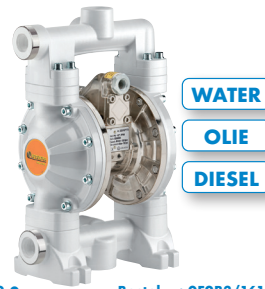

WATER
OLIE
DIESEL

Bestelnr.: OE33/2011NHHV2
520€
prijs excl. btw

WATER
OLIE
DIESEL

Bestelnr.: OE33/2611NHHV2 •
685€
prijs excl. btw

WATER
OLIE
DIESEL

Bestelnr.: OE2B3/16117NH52 •
515€
prijs excl. btw

ANTIVRIES
RUITEN-
SPROEIER-
VLOEISTOF

Bestelnr.: OE2B3/16117TT52 •
649€
prijs excl. btw

Bestelnr.	OE33/2011NHHV2	OE33/2611NHHV2 •	OE2B3/16117NH52 •	OE2B3/16117TT52 •
Vloeistoffen	water, olie, diesel	water, olie, diesel	water, olie, diesel	antivries, ruitensproeiervloeistof
Debiet	70 l/min.	170 l/min.	60 l/min.	60 l/min.
Max. Ø vaste stof	1,5mm	3mm	1,5mm	1,5mm
Aansluiting lucht	3/8" (binnendraad)	3/8" (binnendraad)	3/8" (binnendraad)	3/8" (binnendraad)
Aansluiting zuigzijde	3/4" (binnendraad)	1 1/4" (binnendraad)	3/4" (binnendraad)	3/4" (binnendraad)
Aansluiting perszijde	3/4" (binnendraad)	1" (binnendraad)	1/2" (binnendraad)	1/2" (binnendraad)
Geadviseerde luchtdruk	2-6 bar	2-6 bar	2-6 bar	2-6 bar
Gemiddeld luchtverbruik	500 l/min.	1200 l/min.	400 l/min.	400 l/min.
Max. werkdruk	8 bar	8 bar	8 bar	8 bar
Temperatuur vloeistof	-10 +90°C	-10 +90°C	-10 +65°C	-10 +65°C
Geluidsniveau	75 dB	75 dB	75 dB	75 dB

SMEERDISPENSERSETS (2)

SETS INCLUSIEF:

- VETPISTOOL FLEXIBEL 400MM (bestelnr.: OE66888)
- 4M SLANG TOT 600 BAR (bestelnr.: 935/4)

Bestelnr.: OE64033-S
510€
prijs excl. btw

Bestelnr.: OE64035-S
519€
prijs excl. btw

Bestelnr.: OE64038-S
539€
prijs excl. btw

Bestelnr.: OE64041-S
540€
prijs excl. btw

Bestelnr.: OE64070-S
775€
prijs excl. btw

Bestelnr.	OE64033-S	OE64035-S	OE64038-S	OE64041-S	OE64070-S
Ratio pomp	50:1	50:1	50:1	50:1	50:1
Debiet	1500 g/min.	1500 g/min.	1500 g/min.	1500 g/min.	1500 g/min.
Vaten	12-30 kg	12-30 kg	50-60 kg	50-60 kg	180-220 kg
Ø vat	260-300 mm	300-350 mm	340-385 mm	370-420 mm	550-600 mm
lengte darm	4m	4m	4m	4m	4m