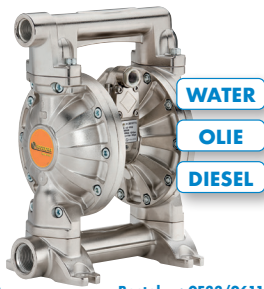

WATER
OLIE
DIESEL

Bestelnr.: OE33/2011NHHV2
520€
prijs excl. btw

WATER
OLIE
DIESEL

Bestelnr.: OE33/2611NHHV2 •
685€
prijs excl. btw

WATER
OLIE
DIESEL

Bestelnr.: OE2B3/16117NH52 •
515€
prijs excl. btw

ANTIVRIES
RUITEN-
SPROEIER-
VLOEISTOF

Bestelnr.: OE2B3/16117TT52 •
649€
prijs excl. btw

Bestelnr.	OE33/2011NHHV2	OE33/2611NHHV2 •	OE2B3/16117NH52 •	OE2B3/16117TT52 •
Vloeistoffen	water, olie, diesel	water, olie, diesel	water, olie, diesel	antivries, ruitensproeiervloeistof
Debiet	70 l/min.	170 l/min.	60 l/min.	60 l/min.
Max. Ø vaste stof	1,5mm	3mm	1,5mm	1,5mm
Aansluiting lucht	3/8" (binnendraad)	3/8" (binnendraad)	3/8" (binnendraad)	3/8" (binnendraad)
Aansluiting zuigzijde	3/4" (binnendraad)	1 1/4" (binnendraad)	3/4" (binnendraad)	3/4" (binnendraad)
Aansluiting perszijde	3/4" (binnendraad)	1" (binnendraad)	1/2" (binnendraad)	1/2" (binnendraad)
Geadviseerde luchtdruk	2-6 bar	2-6 bar	2-6 bar	2-6 bar
Gemiddeld luchtverbruik	500 l/min.	1200 l/min.	400 l/min.	400 l/min.
Max. werkdruk	8 bar	8 bar	8 bar	8 bar
Temperatuur vloeistof	-10 +90°C	-10 +90°C	-10 +65°C	-10 +65°C
Geluidsniveau	75 dB	75 dB	75 dB	75 dB

SMEERDISPENSERSETS (2)

SETS INCLUSIEF:

- VETPISTOOL FLEXIBEL 400MM (bestelnr.: OE66888)
- 4M SLANG TOT 600 BAR (bestelnr.: 935/4)

Bestelnr.: OE64033-S
510€
prijs excl. btw

Bestelnr.: OE64035-S
519€
prijs excl. btw

Bestelnr.: OE64038-S
539€
prijs excl. btw

Bestelnr.: OE64041-S
540€
prijs excl. btw

Bestelnr.: OE64070-S
775€
prijs excl. btw

Bestelnr.	OE64033-S	OE64035-S	OE64038-S	OE64041-S	OE64070-S
Ratio pomp	50:1	50:1	50:1	50:1	50:1
Debiet	1500 g/min.	1500 g/min.	1500 g/min.	1500 g/min.	1500 g/min.
Vaten	12-30 kg	12-30 kg	50-60 kg	50-60 kg	180-220 kg
Ø vat	260-300 mm	300-350 mm	340-385 mm	370-420 mm	550-600 mm
lengte darm	4m	4m	4m	4m	4m