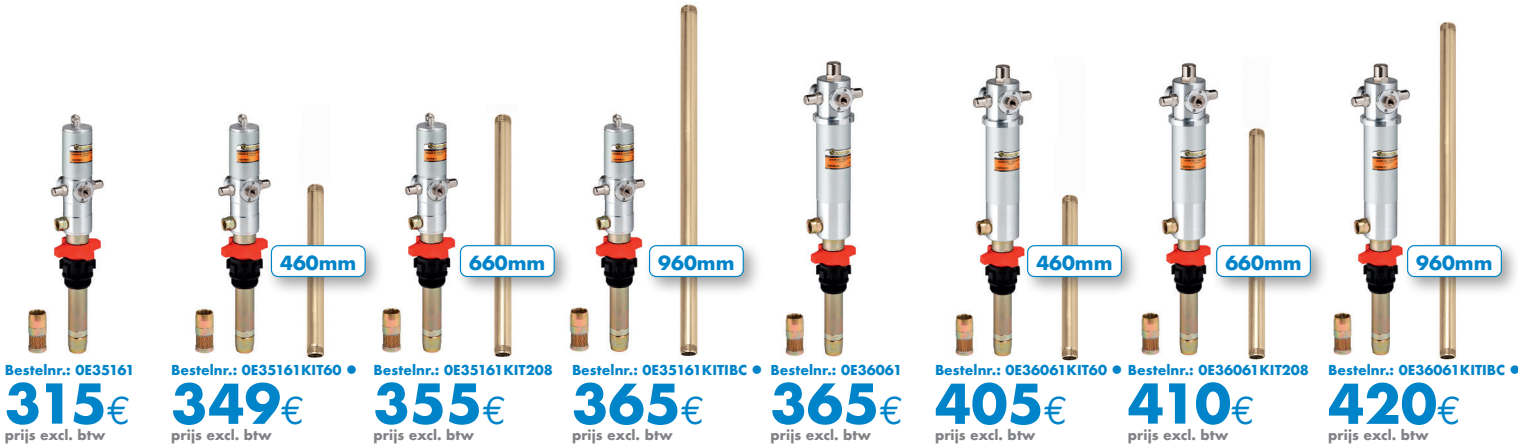

Bestelnr.	OE62041	OE62074	OE62095	OE63074	OE63095
Vloeistoffen	vet	vet	vet	vet	vet
Ratio pomp	50:1	50:1	50:1	65:1	65:1
Debiet	1500 g/min.	1500 g/min.	1500 g/min.	1900 g/min.	1900 g/min.
Aanzuiglengte	410 mm	740 mm	940 mm	740 mm	940 mm
Vaten	16-20 kg	50-60 kg	180-220 kg	50-60 kg	180-220 kg
Aansluiting lucht	1/4" (binnendraad)	1/4" (binnendraad)	1/4" (binnendraad)	1/4" (binnendraad)	1/4" (binnendraad)
Aansluiting perszijde	3/8" (binnendraad)	3/8" (binnendraad)	3/8" (binnendraad)	3/8" (binnendraad)	3/8" (binnendraad)
Geadviseerde luchtdruk	6-8 bar	6-8 bar	6-8 bar	6-8 bar	6-8 bar
Gemiddeld luchtverbruik	330 l/min.	330 l/min.	330 l/min.	440 l/min.	440 l/min.
Max. werkdruk	8 bar	8 bar	8 bar	8 bar	8 bar

OLIEPOMPEN - PNEUMATISCH (2)

Bestelnr.	OE35161	OE35161KIT60	OE35161KIT208	OE35161KITIBC	OE36061	OE36061KIT60	OE36061KIT208	OE36061KITIBC
Vloeistoffen	water, olie, diesel	water, olie, diesel	water, olie, diesel	water, olie, diesel	water, olie, diesel	water, olie, diesel	water, olie, diesel	water, olie, diesel
Ratio pomp	3:1	3:1	3:1	3:1	5:1	5:1	5:1	5:1
Debiet	14 l/min.	14 l/min.	14 l/min.	14 l/min.	18 l/min.	18 l/min.	18 l/min.	18 l/min.
Lengte aanzuigbuis	-	460 mm	660 mm	960 mm	-	460 mm	660 mm	960 mm
Max. leverbare olieviscositeit	130 SAE	130 SAE	130 SAE	130 SAE	240 SAE	240 SAE	240 SAE	240 SAE
Gemiddeld luchtverbruik	330 l/min.	330 l/min.	330 l/min.	330 l/min.	350 l/min.	350 l/min.	350 l/min.	350 l/min.
Aansluiting zuigzijde	1/4" (binnendraad)	1/4" (binnendraad)	1/4" (binnendraad)	1/4" (binnendraad)	1/4" (binnendraad)	1/4" (binnendraad)	1/4" (binnendraad)	1/4" (binnendraad)
Aansluiting perszijde	1/2" (binnendraad)	1/2" (binnendraad)	1/2" (binnendraad)	1/2" (binnendraad)	1/2" (binnendraad)	1/2" (binnendraad)	1/2" (binnendraad)	1/2" (binnendraad)
Geadviseerde luchtdruk	6-8 bar	6-8 bar	6-8 bar	6-8 bar	6-8 bar	6-8 bar	6-8 bar	6-8 bar
Bung adaptor	ja	ja	ja	ja	ja	ja	ja	ja
Geluidsniveau	81 dB	81 dB	81 dB	81 dB	81 dB	81 dB	81 dB	81 dB