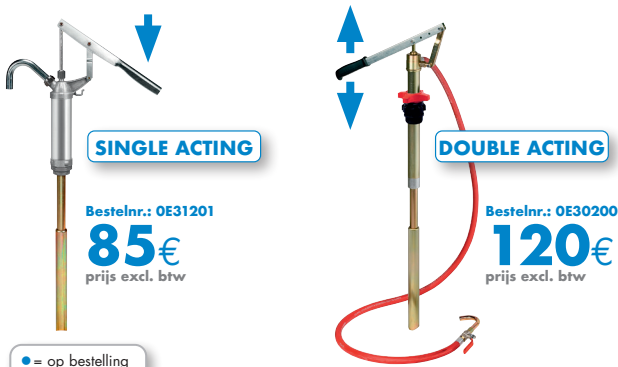

OLIEPOMPEN - PNEUMATISCH (2)

Bestelnr.	OE35161	OE35161KIT60	OE35161KIT208	OE35161KITIBC	OE36061	OE36061KIT60	OE36061KIT208	OE36061KITIBC
Vloeistoffen	water, olie, diesel	water, olie, diesel	water, olie, diesel	water, olie, diesel	water, olie, diesel	water, olie, diesel	water, olie, diesel	water, olie, diesel
Ratio pomp	3:1	3:1	3:1	3:1	5:1	5:1	5:1	5:1
Debiet	14 l/min.	14 l/min.	14 l/min.	14 l/min.	18 l/min.	18 l/min.	18 l/min.	18 l/min.
Lengte aanzuigbuis	-	460 mm	660 mm	960 mm	-	460 mm	660 mm	960 mm
Max. leverbare olieviscositeit	130 SAE	130 SAE	130 SAE	130 SAE	240 SAE	240 SAE	240 SAE	240 SAE
Gemiddeld luchtverbruik	330 l/min.	330 l/min.	330 l/min.	330 l/min.	350 l/min.	350 l/min.	350 l/min.	350 l/min.
Aansluiting zuigzijde	1/4" (binnendraad)	1/4" (binnendraad)	1/4" (binnendraad)	1/4" (binnendraad)	1/4" (binnendraad)	1/4" (binnendraad)	1/4" (binnendraad)	1/4" (binnendraad)
Aansluiting perszijde	1/2" (binnendraad)	1/2" (binnendraad)	1/2" (binnendraad)	1/2" (binnendraad)	1/2" (binnendraad)	1/2" (binnendraad)	1/2" (binnendraad)	1/2" (binnendraad)
Geadviseerde luchtdruk	6-8 bar	6-8 bar	6-8 bar	6-8 bar	6-8 bar	6-8 bar	6-8 bar	6-8 bar
Bung adaptor	ja	ja	ja	ja	ja	ja	ja	ja
Geluidsniveau	81 dB	81 dB	81 dB	81 dB	81 dB	81 dB	81 dB	81 dB

VERLENGSTUKKEN			
Bestelnr.	OE10/21	OE10/22	OE10/23
Aansluiting zuigzijde	1"	1"	1"
Aansluiting perszijde	1"	1"	1"
Lengte aanzuigbuis	460mm	660mm	960mm
Ø	34mm	34mm	34mm

OLIEPOMPEN (HANDMATIG) (2)

Bestelnr.	OE31201	OE30200
Max. leverbare olieviscositeit	130 SAE	240 SAE
Lengte aanzuigbuis	700-1040mm	700-1040mm
Vaten	50-220 kg	50-220 kg
Debiet per handeling	240 gr	220 gr
Bung adaptor	-	ja
Slang	-	2m