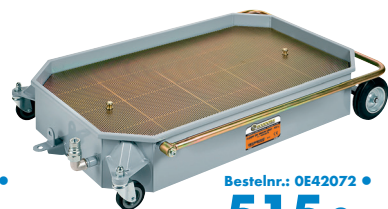

Bestelnr.: OE35250-S  
**675€**  
prijs excl. btw

Bestelnr.: OE37200-S  
**860€**  
prijs excl. btw

Bestelnr.: OE35210-S  
**1129€**  
prijs excl. btw

Bestelnr.: OE35199-S  
**1275€**  
prijs excl. btw

Bestelnr.	OE35250-S	OE37200-S	OE35210-S	OE35199-S
Ratio pomp	3:1	5:1	3:1	3:1
Debiet	14 l/min.	18 l/min.	14 l/min.	14 l/min.
Vaten	30-60 kg	180-220 kg	180-220 kg	180-220 kg
Digitaal pistool in ALU	ja	ja	ja	ja
Lengte darm	4m	4m	4m	4m
Haspel	-	-	-	10m (1/2") ingang F 1/2" - uitgang M 1/2"

Bestelnr.: OE44091 •  
**885€**  
prijs excl. btw

Bestelnr.: OE43024  
**290€**  
prijs excl. btw

Bestelnr.	OE42085	OE44084	OE44085	OE42090	OE44091 •	OE43024
Tank	80 l	80 l	80 l	90 l	90 l	24 l
Afvoercapaciteit	62 l	62 l	62 l	75 l	75 l	20 l
Opvangbak	15 l	-	-	15 l	15 l	-
Luchtdruk aflaat	6,5-7 bar	6,5-7 bar	6,5-7 bar	-	6,5-7 bar	6,5-7 bar
Lengte afvoerslang	2m	2m (pneumatisch)	2m (pneumatisch)	2m	2m (pneumatisch)	-
Lengte aanzuigslang	-	2m (aansluiting sonde)	2m (aansluiting sonde)	-	2m (aansluiting sonde)	2m

AANZUIGSONDES				
Bestelnr.	Ø	LENGTE	SONDE	Prijs excl. btw
OE45505	5mm	700mm	metaal	10,00 €
OE45516	6mm	700mm	metaal	9,00 €
OE45504	5mm	700mm	flexibel	11,00 €
OE45506	6mm	700mm	flexibel	10,00 €
OE45517	7mm	1000mm	flexibel	11,00 €
OE45518	8mm	700mm	flexibel	10,00 €

Bestelnr.: OE42060 •  
**379€**  
prijs excl. btw

Bestelnr.: OE42072 •  
**515€**  
prijs excl. btw

Bestelnr.	OE42060 •	OE42072 •
Tank	65 l	95 l
Wielen	verstelbare slede	2 zwenkwielen + 2 vaste wielen
Slanghouder	30mm	-
Afmetingen	510x660x220mm	1200x725x200mm
Aflaat	bolkraan	snelkoppeling