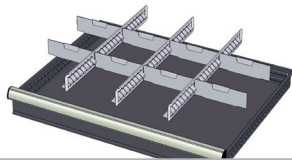

## LADENBLOKKEN XL (2)

WP RX 100 82P	
Bestelnr.	775984
Aantal laden	8
Hoogte laden	2x75mm 3x100mm 3x150 mm
Uitschuifbaar	100%
Laadcapaciteit per lade	70 kg
Centrale vergrendeling	ja

**939€**  
prijs excl. btw

WP RX 100 92P	
Bestelnr.	775986
Aantal laden	9
Hoogte laden	9x100mm
Uitschuifbaar	100%
Laadcapaciteit per lade	70 kg
Centrale vergrendeling	ja

**999€**  
prijs excl. btw

	48 SORTEERBAKJES (75x75 MM)			24 SORTEERBAKJES (75x150 MM)			12 SORTEERBAKJES (150x150 MM)		
Bestelnr.	772210	772178	772238	772204	772176	772236	772208	772182	772242
Hoogte lade	50 mm	75 mm	100-125 mm	50 mm	75 mm	100-125 mm	50 mm	75 mm	100-125 mm
Prijs excl. btw	75,90 €	82,50 €	115,00 €	53,90 €	59,00 €	65,50 €	31,50 €	49,90 €	53,90 €

SET VAN 3 LANGSSCHIEDINGEN MET GLEUVEN + 8 DWARSSCHIEDINGEN				
Bestelnr.	772396	772336	772582	772516
Hoogte lade	50 mm	75 mm	100-125 mm	150 mm
Prijs excl. btw	27,50 €	27,50 €	31,50 €	39,50 €