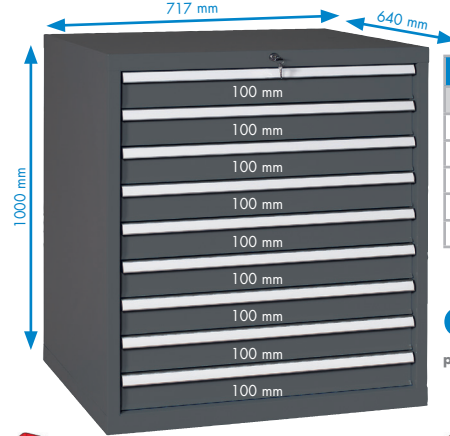

## LADENBLOKKEN XL (2)

WP RX 100 82P	
Bestelnr.	775984
Aantal laden	8
Hoogte laden	2x75mm 3x100mm 3x150 mm
Uitschuifbaar	100%
Laadcapaciteit per lade	70 kg
Centrale vergrendeling	ja

**939€**  
prijs excl. btw

WP RX 100 92P	
Bestelnr.	775986
Aantal laden	9
Hoogte laden	9x100mm
Uitschuifbaar	100%
Laadcapaciteit per lade	70 kg
Centrale vergrendeling	ja

**999€**  
prijs excl. btw

	48 SORTEERBAKJES (75x75 MM)			24 SORTEERBAKJES (75x150 MM)			12 SORTEERBAKJES (150x150 MM)		
Bestelnr.	772210	772178	772238	772204	772176	772236	772208	772182	772242
Hoogte lade	50 mm	75 mm	100-125 mm	50 mm	75 mm	100-125 mm	50 mm	75 mm	100-125 mm
Prijs excl. btw	75,90 €	82,50 €	115,00 €	53,90 €	59,00 €	65,50 €	31,50 €	49,90 €	53,90 €

SET VAN 3 LANGSSCHIEDINGEN MET GLEUVEN + 8 DWARSSCHIEDINGEN				
Bestelnr.	772396	772336	772582	772516
Hoogte lade	50 mm	75 mm	100-125 mm	150 mm
Prijs excl. btw	27,50 €	27,50 €	31,50 €	39,50 €

OPTIE: GEGALVANISEERD WERKBLAD	
Bestelnr.	770310
Afmetingen	1500x700 mm
Prijs excl. btw	93,90 €

OPTIE: GEPERFOREERDE RUGWAND HOOGTE 672 MM	
Bestelnr.	770246
Hoogte	672 mm
Bestaande uit	2 x staander (672mm hoog) 2 x perfo rugwand (1500 mm breed)
Prijs excl. btw	245,00 €