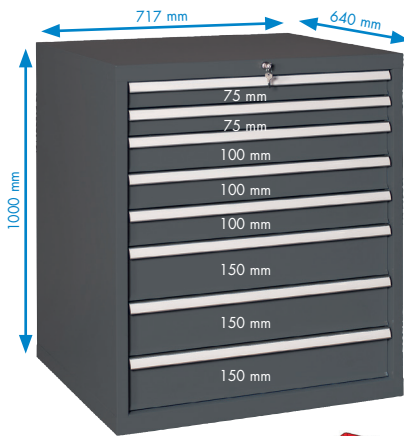

## LADENBLOKKEN XL (2)

WP RX 100 82P	
Bestelnr.	775984
Aantal laden	8
Hoogte laden	2x75mm 3x100mm 3x150 mm
Uitschuifbaar	100%
Laadcapaciteit per lade	70 kg
Centrale vergrendeling	ja

**939€**  
prijs excl. btw

WP RX 100 92P	
Bestelnr.	775986
Aantal laden	9
Hoogte laden	9x100mm
Uitschuifbaar	100%
Laadcapaciteit per lade	70 kg
Centrale vergrendeling	ja

**999€**  
prijs excl. btw

	48 SORTEERBAKJES (75x75 MM)			24 SORTEERBAKJES (75x150 MM)			12 SORTEERBAKJES (150x150 MM)		
Bestelnr.	772210	772178	772238	772204	772176	772236	772208	772182	772242
Hoogte lade	50 mm	75 mm	100-125 mm	50 mm	75 mm	100-125 mm	50 mm	75 mm	100-125 mm
Prijs excl. btw	75,90 €	82,50 €	115,00 €	53,90 €	59,00 €	65,50 €	31,50 €	49,90 €	53,90 €

SET VAN 3 LANGSSCHIEDINGEN MET GLEUVEN + 8 DWARSSCHIEDINGEN				
Bestelnr.	772396	772336	772582	772516
Hoogte lade	50 mm	75 mm	100-125 mm	150 mm
Prijs excl. btw	27,50 €	27,50 €	31,50 €	39,50 €

## WERKBANKEN 1500 mm (2)

WP 106 S	
Bestelnr.	770160

OPTIE: GEGALVANISEERD WERKBLAD	
Bestelnr.	770310
Afmetingen	1500x700 mm
Prijs excl. btw	93,90 €

OPTIE: GEPERFOREERDE RUGWAND HOOGTE 672 MM	
Bestelnr.	770246
Hoogte	672 mm
Bestaande uit	2 x staander (672mm hoog) 2 x perfo rugwand (1500 mm breed)
Prijs excl. btw	245,00 €