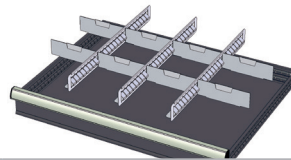

## LADENBLOKKEN XL (2)

WP RX 100 82P	
Bestelnr.	775984
Aantal laden	8
Hoogte laden	2x75mm 3x100mm 3x150 mm
Uitschuifbaar	100%
Laadcapaciteit per lade	70 kg
Centrale vergrendeling	ja

**939€**  
prijs excl. btw

WP RX 100 92P	
Bestelnr.	775986
Aantal laden	9
Hoogte laden	9x100mm
Uitschuifbaar	100%
Laadcapaciteit per lade	70 kg
Centrale vergrendeling	ja

**999€**  
prijs excl. btw

	48 SORTEERBAKJES (75x75 MM)			24 SORTEERBAKJES (75x150 MM)			12 SORTEERBAKJES (150x150 MM)		
Bestelnr.	772210	772178	772238	772204	772176	772236	772208	772182	772242
Hoogte lade	50 mm	75 mm	100-125 mm	50 mm	75 mm	100-125 mm	50 mm	75 mm	100-125 mm
Prijs excl. btw	75,90 €	82,50 €	115,00 €	53,90 €	59,00 €	65,50 €	31,50 €	49,90 €	53,90 €

SET VAN 3 LANGSSCHIEDINGEN MET GLEUVEN + 8 DWARSSCHIEDINGEN				
Bestelnr.	772396	772336	772582	772516
Hoogte lade	50 mm	75 mm	100-125 mm	150 mm
Prijs excl. btw	27,50 €	27,50 €	31,50 €	39,50 €

## WERKBANKEN 1500 mm (2)

WP 106 S	
Bestelnr.	770160

OPTIE: GEGALVANISEERD WERKBLAD	
Bestelnr.	770310
Afmetingen	1500x700 mm
Prijs excl. btw	93,90 €

OPTIE: GEPERFOREERDE RUGWAND HOOGTE 672 MM	
Bestelnr.	770246
Hoogte	672 mm
Bestaande uit	2 x staander (672mm hoog) 2 x perfo rugwand (1500 mm breed)
Prijs excl. btw	245,00 €