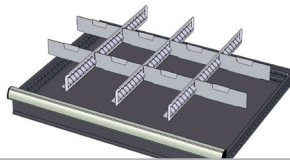

## LADENBLOKKEN XL (2)

WP RX 100 82P	
Bestelnr.	775984
Aantal laden	8
Hoogte laden	2x75mm 3x100mm 3x150 mm
Uitschuifbaar	100%
Laadcapaciteit per lade	70 kg
Centrale vergrendeling	ja

**939€**  
prijs excl. btw

WP RX 100 92P	
Bestelnr.	775986
Aantal laden	9
Hoogte laden	9x100mm
Uitschuifbaar	100%
Laadcapaciteit per lade	70 kg
Centrale vergrendeling	ja

**999€**  
prijs excl. btw

	48 SORTEERBAKJES (75x75 MM)			24 SORTEERBAKJES (75x150 MM)			12 SORTEERBAKJES (150x150 MM)		
Bestelnr.	772210	772178	772238	772204	772176	772236	772208	772182	772242
Hoogte lade	50 mm	75 mm	100-125 mm	50 mm	75 mm	100-125 mm	50 mm	75 mm	100-125 mm
Prijs excl. btw	75,90 €	82,50 €	115,00 €	53,90 €	59,00 €	65,50 €	31,50 €	49,90 €	53,90 €

SET VAN 3 LANGSSCHIEDINGEN MET GLEUVEN + 8 DWARSSCHIEDINGEN				
Bestelnr.	772396	772336	772582	772516
Hoogte lade	50 mm	75 mm	100-125 mm	150 mm
Prijs excl. btw	27,50 €	27,50 €	31,50 €	39,50 €