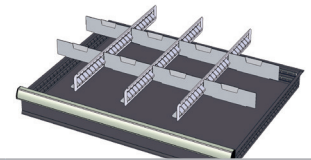

## LADENBLOKKEN XL (2)

WP RX 100 82P	
Bestelnr.	775984
Aantal laden	8
Hoogte laden	2x75mm 3x100mm 3x150 mm
Uitschuifbaar	100%
Laadcapaciteit per lade	70 kg
Centrale vergrendeling	ja

**939€**  
prijs excl. btw

WP RX 100 92P	
Bestelnr.	775986
Aantal laden	9
Hoogte laden	9x100mm
Uitschuifbaar	100%
Laadcapaciteit per lade	70 kg
Centrale vergrendeling	ja

**999€**  
prijs excl. btw

	48 SORTEERBAKJES (75x75 MM)			24 SORTEERBAKJES (75x150 MM)			12 SORTEERBAKJES (150x150 MM)		
Bestelnr.	772210	772178	772238	772204	772176	772236	772208	772182	772242
Hoogte lade	50 mm	75 mm	100-125 mm	50 mm	75 mm	100-125 mm	50 mm	75 mm	100-125 mm
Prijs excl. btw	75,90 €	82,50 €	115,00 €	53,90 €	59,00 €	65,50 €	31,50 €	49,90 €	53,90 €

SET VAN 3 LANGSSCHIEDINGEN MET GLEUVEN + 8 DWARSSCHIEDINGEN				
Bestelnr.	772396	772336	772582	772516
Hoogte lade	50 mm	75 mm	100-125 mm	150 mm
Prijs excl. btw	27,50 €	27,50 €	31,50 €	39,50 €

## WERKBANKEN 1500 mm (2)

WP 106 S	
Bestelnr.	770160

OPTIE: GEGALVANISEERD WERKBLAD	
Bestelnr.	770310
Afmetingen	1500x700 mm
Prijs excl. btw	93,90 €

OPTIE: GEPERFOREERDE RUGWAND HOOGTE 672 MM	
Bestelnr.	770246
Hoogte	672 mm
Bestaande uit	2 x staander (672mm hoog) 2 x perfo rugwand (1500 mm breed)
Prijs excl. btw	245,00 €