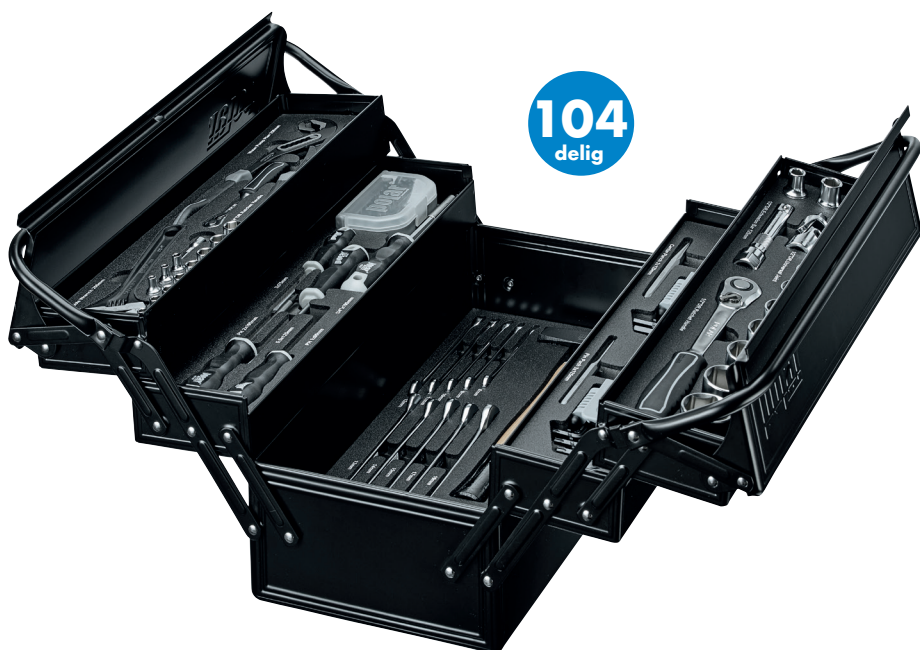

**98**  
delig

**GEREEDSCHAPSKOFFER 1/4" EN 3/8"**

Bestelnr.	5191-1098
Afmelingen	420 x 310 x 80 mm
Gewicht	6 kg

**269€**  
prijs excl. btw

**104**  
delig

**GEREEDSCHAPSKOFFER 104-DELIG**

Bestelnr.	1093-0104
Afmelingen	515x250x250 mm
Gewicht	11,9 kg