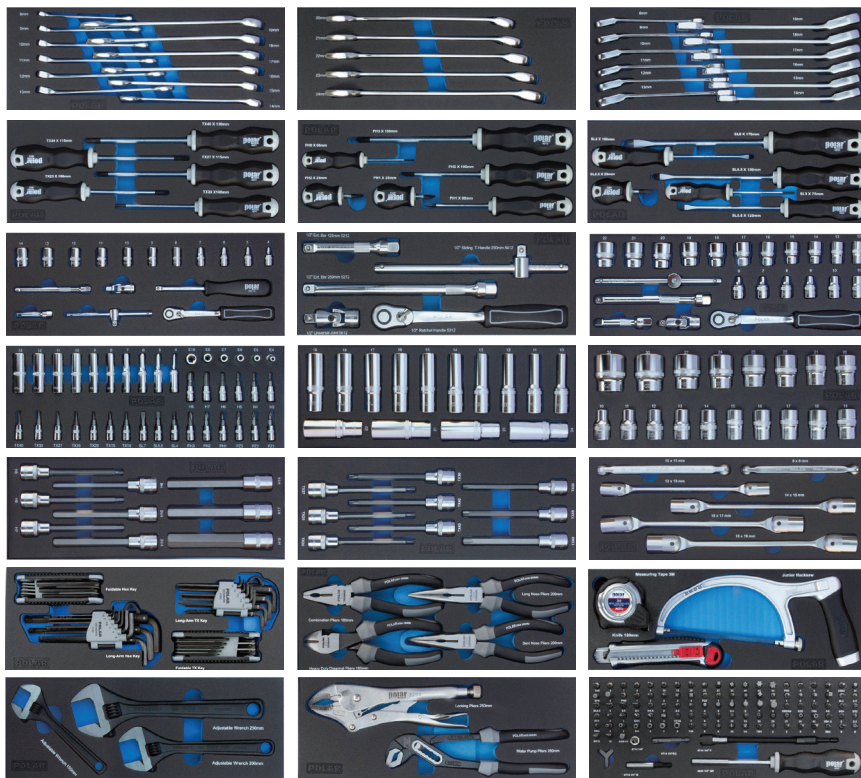

**GEREEDSCHAPSWAGEN EASY - 163 DELIG**

|            |                      |
|------------|----------------------|
| Bestelnr.  | 1091-0163            |
| Afmetingen | 690 (745)x460x995 mm |
| Gewicht    | 79 kg                |

**1099€**  
prijs excl. btw

**+ GRATIS LEDLAMP**  
t.w.v. 116 euro

**GEREEDSCHAPSWAGEN EASY - 350 DELIG**

|            |                      |
|------------|----------------------|
| Bestelnr.  | 1091-0350            |
| Afmetingen | 690 (745)x460x995 mm |
| Gewicht    | 95 kg                |