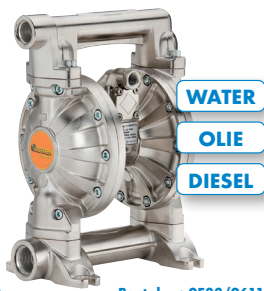

WATER
OLIE
DIESEL

Bestelnr.: OE33/2011NHHV2

520€
prijs excl. btw

WATER
OLIE
DIESEL

Bestelnr.: OE33/2611NHHV2 •

685€
prijs excl. btw

WATER
OLIE
DIESEL

Bestelnr.: OE2B3/16117NH52 •

515€
prijs excl. btw

ANTIVRIES
RUITEN-
SPROEIER-
VLOEISTOF

Bestelnr.: OE2B3/16117TT52 •

649€
prijs excl. btw

Bestelnr.	OE33/2011NHHV2	OE33/2611NHHV2 •	OE2B3/16117NH52 •	OE2B3/16117TT52 •
Vloeistoffen	water, olie, diesel	water, olie, diesel	water, olie, diesel	antivries, ruitensproeiervloeistof
Debiet	70 l/min.	170 l/min.	60 l/min.	60 l/min.
Max. Ø vaste stof	1,5mm	3mm	1,5mm	1,5mm
Aansluiting lucht	3/8" (binnendraad)	3/8" (binnendraad)	3/8" (binnendraad)	3/8" (binnendraad)
Aansluiting zuigzijde	3/4" (binnendraad)	1 1/4" (binnendraad)	3/4" (binnendraad)	3/4" (binnendraad)
Aansluiting perszijde	3/4" (binnendraad)	1" (binnendraad)	1/2" (binnendraad)	1/2" (binnendraad)
Geadviseerde luchtdruk	2-6 bar	2-6 bar	2-6 bar	2-6 bar
Gemiddeld luchtverbruik	500 l/min.	1200 l/min.	400 l/min.	400 l/min.
Max. werkdruk	8 bar	8 bar	8 bar	8 bar
Temperatuur vloeistof	-10 +90°C	-10 +90°C	-10 +65°C	-10 +65°C
Geluidsniveau	75 dB	75 dB	75 dB	75 dB

SMEERDISPENSERSETS (2)

SETS INCLUSIEF:

- VETPISTOOL FLEXIBEL 400MM (ref. OE66888)
- 4M SLANG TOT 600 BAR (ref. 935/4)

Bestelnr.: OE64033-S

510€
prijs excl. btw

Bestelnr.: OE64035-S

519€
prijs excl. btw

Bestelnr.: OE64038-S

539€
prijs excl. btw

Bestelnr.: OE64041-S

540€
prijs excl. btw

Bestelnr.: OE64070-S

775€
prijs excl. btw

Bestelnr.	OE64033-S	OE64035-S	OE64038-S	OE64041-S	OE64070-S
Ratio pomp	50:1	50:1	50:1	50:1	50:1
Debiet	1500 g/min.	1500 g/min.	1500 g/min.	1500 g/min.	1500 g/min.
Vaten	12-30 kg	12-30 kg	50-60 kg	50-60 kg	180-220 kg
Ø vat	260-300 mm	300-350 mm	340-385 mm	370-420 mm	550-600 mm
lengte darm	4m	4m	4m	4m	4m