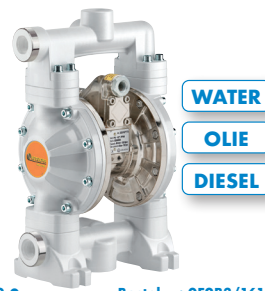

WATER
OLIE
DIESEL

Bestelnr.: OE33/2011NHHV2

520€
prijs excl. btw

WATER
OLIE
DIESEL

Bestelnr.: OE33/2611NHHV2 •

685€
prijs excl. btw

WATER
OLIE
DIESEL

Bestelnr.: OE2B3/16117NH52 •

515€
prijs excl. btw

ANTIVRIES
RUITEN-
SPROEIER-
VLOEISTOF

Bestelnr.: OE2B3/16117TT52 •

649€
prijs excl. btw

Bestelnr.	OE33/2011NHHV2	OE33/2611NHHV2 •	OE2B3/16117NH52 •	OE2B3/16117TT52 •
Vloeistoffen	water, olie, diesel	water, olie, diesel	water, olie, diesel	antivries, ruitensproeiervloeistof
Debiet	70 l/min.	170 l/min.	60 l/min.	60 l/min.
Max. Ø vaste stof	1,5mm	3mm	1,5mm	1,5mm
Aansluiting lucht	3/8" (binnendraad)	3/8" (binnendraad)	3/8" (binnendraad)	3/8" (binnendraad)
Aansluiting zuigzijde	3/4" (binnendraad)	1 1/4" (binnendraad)	3/4" (binnendraad)	3/4" (binnendraad)
Aansluiting perszijde	3/4" (binnendraad)	1" (binnendraad)	1/2" (binnendraad)	1/2" (binnendraad)
Geadviseerde luchtdruk	2-6 bar	2-6 bar	2-6 bar	2-6 bar
Gemiddeld luchtverbruik	500 l/min.	1200 l/min.	400 l/min.	400 l/min.
Max. werkdruk	8 bar	8 bar	8 bar	8 bar
Temperatuur vloeistof	-10 +90°C	-10 +90°C	-10 +65°C	-10 +65°C
Geluidsniveau	75 dB	75 dB	75 dB	75 dB

SMEERDISPENSERSETS (2)

SETS INCLUSIEF:

- VETPISTOOL FLEXIBEL 400MM (ref. OE66888)
- 4M SLANG TOT 600 BAR (ref. 935/4)

Bestelnr.: OE64033-S

510€
prijs excl. btw

Bestelnr.: OE64035-S

519€
prijs excl. btw

Bestelnr.: OE64038-S

539€
prijs excl. btw

Bestelnr.: OE64041-S

540€
prijs excl. btw

Bestelnr.: OE64070-S

775€
prijs excl. btw

Bestelnr.	OE64033-S	OE64035-S	OE64038-S	OE64041-S	OE64070-S
Ratio pomp	50:1	50:1	50:1	50:1	50:1
Debiet	1500 g/min.	1500 g/min.	1500 g/min.	1500 g/min.	1500 g/min.
Vaten	12-30 kg	12-30 kg	50-60 kg	50-60 kg	180-220 kg
Ø vat	260-300 mm	300-350 mm	340-385 mm	370-420 mm	550-600 mm
lengte darm	4m	4m	4m	4m	4m