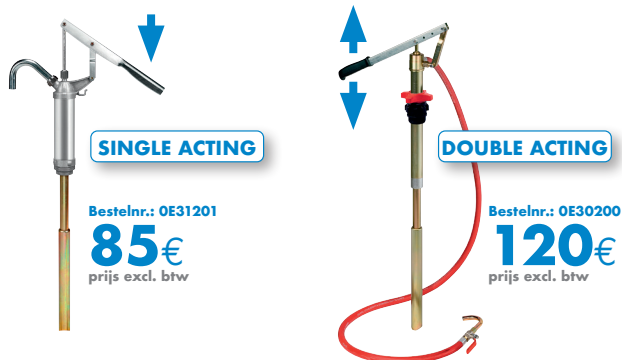

OLIEPOMPEN (PNEUMATISCH) (2)

Bestelnr.	OE35161	OE35161KIT60	OE35161KIT208	OE35161KITIBC	OE36061	OE36061KIT60	OE36061KIT208	OE36061KITIBC
Vloeistoffen	water, olie, diesel	water, olie, diesel	water, olie, diesel	water, olie, diesel	water, olie, diesel	water, olie, diesel	water, olie, diesel	water, olie, diesel
Ratio pomp	3:1	3:1	3:1	3:1	5:1	5:1	5:1	5:1
Debiet	14 l/min.	14 l/min.	14 l/min.	14 l/min.	18 l/min.	18 l/min.	18 l/min.	18 l/min.
Lengte aanzuigbuis	-	460 mm	660 mm	960 mm	-	460 mm	660 mm	960 mm
Max. leverbare olieviscositeit	130 SAE	130 SAE	130 SAE	130 SAE	240 SAE	240 SAE	240 SAE	240 SAE
Gemiddeld luchtverbruik	330 l/min.	330 l/min.	330 l/min.	330 l/min.	350 l/min.	350 l/min.	350 l/min.	350 l/min.
Aansluiting zuigzijde	1/4" (binnendraad)	1/4" (binnendraad)	1/4" (binnendraad)	1/4" (binnendraad)	1/4" (binnendraad)	1/4" (binnendraad)	1/4" (binnendraad)	1/4" (binnendraad)
Aansluiting perszijde	1/2" (binnendraad)	1/2" (binnendraad)	1/2" (binnendraad)	1/2" (binnendraad)	1/2" (binnendraad)	1/2" (binnendraad)	1/2" (binnendraad)	1/2" (binnendraad)
Geadviseerde luchtdruk	6-8 bar	6-8 bar	6-8 bar	6-8 bar	6-8 bar	6-8 bar	6-8 bar	6-8 bar
Bung adaptor	ja	ja	ja	ja	ja	ja	ja	ja
Geluidsniveau	81 dB	81 dB	81 dB	81 dB	81 dB	81 dB	81 dB	81 dB

VERLENGSTUKKEN			
Bestelnr.	OE10/21	OE10/22	OE10/23
Aansluiting zuigzijde	1"	1"	1"
Aansluiting perszijde	1"	1"	1"
Lengte aanzuigbuis	460mm	660mm	960mm
Ø	34mm	34mm	34mm

OLIEPOMPEN (HANDMATIG) (2)

Bestelnr.	OE31201	OE30200
Max. leverbare olieviscositeit	130 SAE	240 SAE
Lengte aanzuigbuis	700-1040mm	700-1040mm
Vaten	50-220 kg	50-220 kg
Debiet per handeling	240 gr	220 gr
Bung adaptor	-	ja
Slang	-	2m