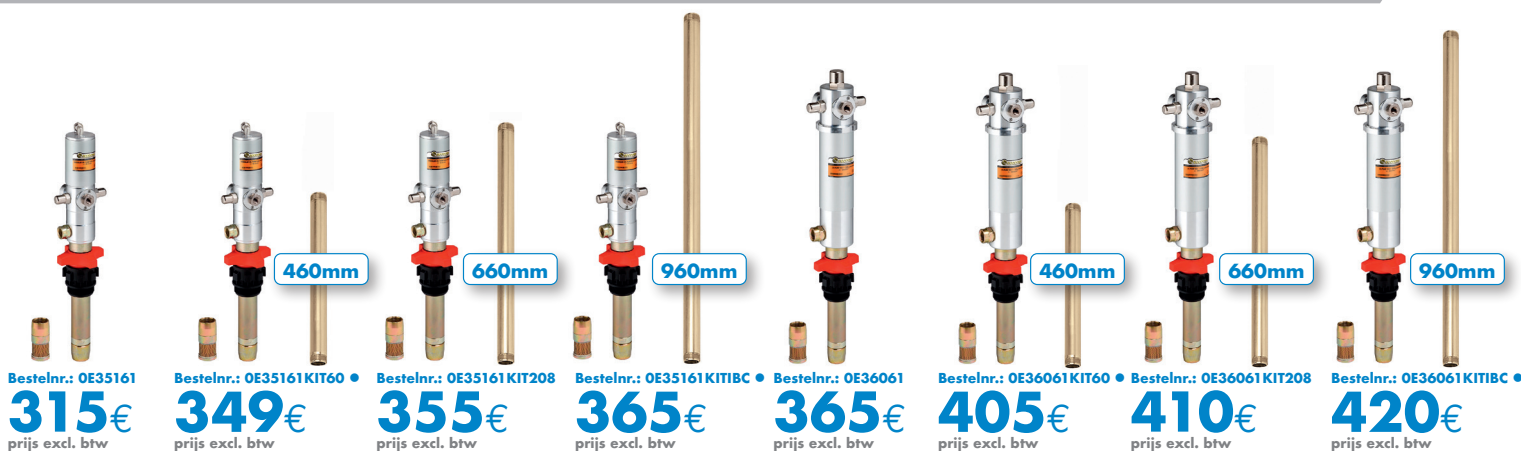

OLIEPOMPEN (PNEUMATISCH) (2)

Bestelnr.	OE35161	OE35161KIT60	OE35161KIT208	OE35161KITIBC	OE36061	OE36061KIT60	OE36061KIT208	OE36061KITIBC
Vloeistoffen	water, olie, diesel	water, olie, diesel	water, olie, diesel	water, olie, diesel	water, olie, diesel	water, olie, diesel	water, olie, diesel	water, olie, diesel
Ratio pomp	3:1	3:1	3:1	3:1	5:1	5:1	5:1	5:1
Debiet	14 l/min.	14 l/min.	14 l/min.	14 l/min.	18 l/min.	18 l/min.	18 l/min.	18 l/min.
Lengte aanzuigbuis	-	460 mm	660 mm	960 mm	-	460 mm	660 mm	960 mm
Max. leverbare olieviscositeit	130 SAE	130 SAE	130 SAE	130 SAE	240 SAE	240 SAE	240 SAE	240 SAE
Gemiddeld luchtverbruik	330 l/min.	330 l/min.	330 l/min.	330 l/min.	350 l/min.	350 l/min.	350 l/min.	350 l/min.
Aansluiting zuigzijde	1/4" (binnendraad)	1/4" (binnendraad)	1/4" (binnendraad)	1/4" (binnendraad)	1/4" (binnendraad)	1/4" (binnendraad)	1/4" (binnendraad)	1/4" (binnendraad)
Aansluiting perszijde	1/2" (binnendraad)	1/2" (binnendraad)	1/2" (binnendraad)	1/2" (binnendraad)	1/2" (binnendraad)	1/2" (binnendraad)	1/2" (binnendraad)	1/2" (binnendraad)
Geadviseerde luchtdruk	6-8 bar	6-8 bar	6-8 bar	6-8 bar	6-8 bar	6-8 bar	6-8 bar	6-8 bar
Bung adaptor	ja	ja	ja	ja	ja	ja	ja	ja
Geluidsniveau	81 dB	81 dB	81 dB	81 dB	81 dB	81 dB	81 dB	81 dB