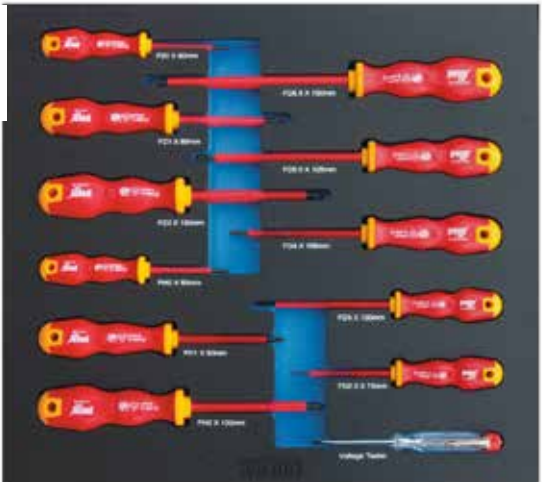

STAP 2 KIES UW GEREEDSCHAPSMODULES - 'TRIPLE TRAY' (370x415mm)

MOD. 1809 VERDIEPTE RINGSTEEKSLEUTELS VAN 8 TOT 32 MM - 18 DELIG

Bestelnr.: 1809-0018

175€
prijs excl. btw

MOD. 1832 DOPPENSET 3/4" EN TOEBEHOREN - 14 DELIG

Bestelnr.: 1832-0014

279€
prijs excl. btw

MOD. 1829 SCHROEVENDRAAIERS VOOR SLEUF-, TORX® EN 6-KANTSCHROEVEN - 12 DELIG

Bestelnr.: 1829-0012

109€
prijs excl. btw

MOD. 1839 SLAGGEREEDSCHAP EN VIJLEN - 11 DELIG

Bestelnr.: 1839-0011

105€
prijs excl. btw

MOD. 1860 GEISOLEERDE SCHROEVENDRAAIERSET - 12 DELIG

Bestelnr.: 1860-0012

99€
prijs excl. btw

MOD. 1861 GEISOLEERDE TANGENSET - 8 DELIG

Bestelnr.: 1861-0008

249€
prijs excl. btw