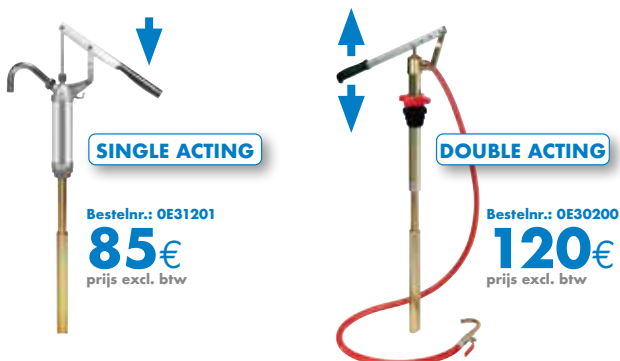

OLIEPOMPEN - PNEUMATISCH (2)

Bestelnr.	OE35161	OE35161KIT60	OE35161KIT208	OE35161KITIBC	OE36061	OE36061KIT60	OE36061KIT208	OE36061KITIBC
Vloeistoffen	water, olie, diesel	water, olie, diesel	water, olie, diesel	water, olie, diesel	water, olie, diesel	water, olie, diesel	water, olie, diesel	water, olie, diesel
Ratio pomp	3:1	3:1	3:1	3:1	5:1	5:1	5:1	5:1
Debiet	14 l/min.	14 l/min.	14 l/min.	14 l/min.	18 l/min.	18 l/min.	18 l/min.	18 l/min.
Lengte aanzuigbuis	-	460 mm	660 mm	960 mm	-	460 mm	660 mm	960 mm
Max. leverbare olieviscositeit	130 SAE	130 SAE	130 SAE	130 SAE	240 SAE	240 SAE	240 SAE	240 SAE
Gemiddeld luchtverbruik	330 l/min.	330 l/min.	330 l/min.	330 l/min.	350 l/min.	350 l/min.	350 l/min.	350 l/min.
Aansluiting zuigzijde	1/4" (binnendraad)	1/4" (binnendraad)	1/4" (binnendraad)	1/4" (binnendraad)	1/4" (binnendraad)	1/4" (binnendraad)	1/4" (binnendraad)	1/4" (binnendraad)
Aansluiting perszijde	1/2" (binnendraad)	1/2" (binnendraad)	1/2" (binnendraad)	1/2" (binnendraad)	1/2" (binnendraad)	1/2" (binnendraad)	1/2" (binnendraad)	1/2" (binnendraad)
Geadviseerde luchtdruk	6-8 bar	6-8 bar	6-8 bar	6-8 bar	6-8 bar	6-8 bar	6-8 bar	6-8 bar
Bung adaptor	ja	ja	ja	ja	ja	ja	ja	ja
Geluidsniveau	81 dB	81 dB	81 dB	81 dB	81 dB	81 dB	81 dB	81 dB

VERLENGSTUKKEN			
Bestelnr.	OE10/21	OE10/22	OE10/23
Aansluiting zuigzijde	1"	1"	1"
Aansluiting perszijde	1"	1"	1"
Lengte aanzuigbuis	460mm	660mm	960mm
Ø	34mm	34mm	34mm

OLIEPOMPEN (HANDMATIG) (2)

Bestelnr.	OE31201	OE30200
Max. leverbare olieviscositeit	130 SAE	240 SAE
Lengte aanzuigbuis	700-1040mm	700-1040mm
Vaten	50-220 kg	50-220 kg
Debiet per handeling	240 gr	220 gr
Bung adaptor	-	ja
Slang	-	2m