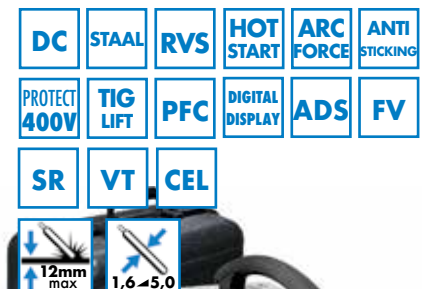

INVERT 200 E FV CEL

PROFESSIONAL

ELEKTRODEN
- RUTIEL
- BASIC
- CELLULOSE

Optie: TIG-toorts 4m
- Bestelnr., 500029T **169€**
- Manueel gaskraantje prijs excl. btw

Bestelnr.: (1-230 V): 97502

- Instelbereik: 5-200 A
- Hotstart: regelbaar (90%)
- Zekeringen: 16 A
- Inschakelduur (60%): 135 A
- Afmetingen: 270x370x440 mm
- Gewicht: 9 kg

699€
prijs excl. btw