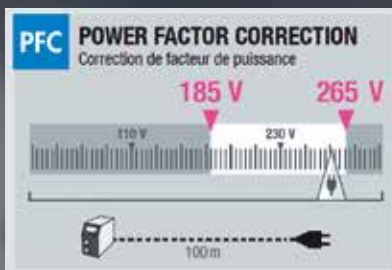

INVERTERS TIG DC (2)

TIG 220 DC HF

INDUSTRIAL

Bestelnr. (1-230 V): 96739

- Instelbereik TIG DC: 5-220 A
- Instelbereik MMA: 10-200 A
- Inschakelduur TIG DC (60%): 165 A
- Inschakelduur MMA (60%): 135 A
- Beveiligingsklasse: IP 23
- Afmetingen: 420x350x230 mm
- Gewicht: 14 kg

389€
prijs excl. btw

Bestelnr. (1-230 V): 96723

- Instelbereik TIG DC: 5-220 A
- Instelbereik MMA: 10-200 A
- Inschakelduur TIG DC (60%): 165 A
- Inschakelduur MMA (60%): 135 A
- Beveiligingsklasse: IP 23
- Afmetingen: 420x350x230 mm
- Gewicht: 22 kg