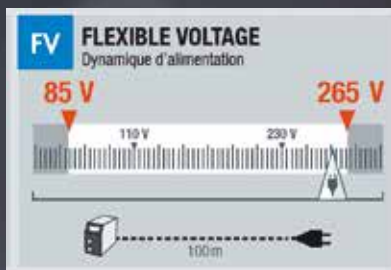

INVERTERS TIG DC (2)

TIG 220 DC HF

INDUSTRIAL

Bestelnr. (1-230 V): 96739

- Instelbereik TIG DC: 5-220 A
- Instelbereik MMA: 10-200 A
- Inschakelduur TIG DC (60%): 165 A
- Inschakelduur MMA (60%): 135 A
- Beveiligingsklasse: IP 23
- Afmetingen: 420x350x230 mm
- Gewicht: 14 kg

389€
prijs excl. btw

Bestelnr. (1-230 V): 96723

- Instelbereik TIG DC: 5-220 A
- Instelbereik MMA: 10-200 A
- Inschakelduur TIG DC (60%): 165 A
- Inschakelduur MMA (60%): 135 A
- Beveiligingsklasse: IP 23
- Afmetingen: 420x350x230 mm
- Gewicht: 22 kg