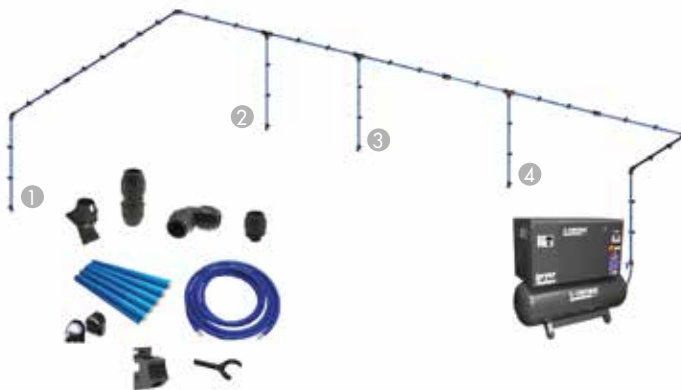

SET 2 PERSLUCHTLEIDINGEN 30m (20mm)

PROFESSIONAL

Bestelnr.: 60020

Complete set persluchtleidingen met 4 aftakpunten

- Lengte: 30m
- Ø leidingen: 20mm
- Max. 10 PK - max. 13 bar

499€
prijs excl. btw