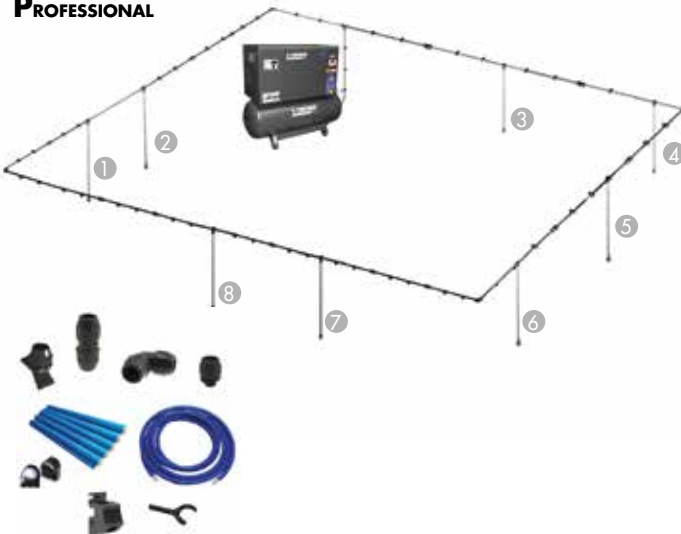

SET 4 PERSLUCHTLEIDINGEN 60m (32mm)

PROFESSIONAL

Bestelnr.: 60032

Complete set persluchtleidingen met 8 aftakpunten

- Lengte: 60m
- Ø leidingen: 32mm
- Max. 20 PK - max. 13 bar

1599€
prijs excl. btw