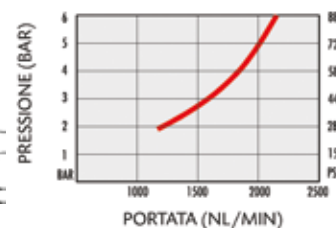

PERSLUCHTKOPPELINGEN (6)

Compleet assortiment persluchttoebehoren: www.contimac.be

www.contimac.be

- Kwalitatieve universele snelkoppelingen in gehard staal
- Max. druk: 0-16 bar
- -15°C tot +80°C

GEHARD STAAL