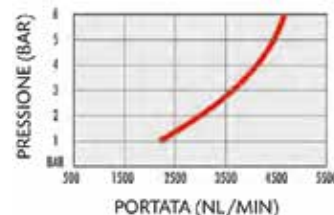

INDUSTRIAL

EURO STEEKNIPELS (VERPAKT PER STUK)

Bestelnr.	28840	28841	28842	28843	28844	28845	28846	28847	28849
Buitendraad	1/4"	3/8"	1/2"	-	-	-	-	-	-
Binnendraad	-	-	-	1/4"	3/8"	1/2"	-	-	-
Slangpilaar	-	-	-	-	-	-	6 mm	8mm	10mm
Prijs excl. BTW	1,90 €	2,30 €	2,90 €	2,30 €	2,50 €	3,50 €	2,30 €	2,30 €	2,30 €

- Kwalitatieve hoogstaande industriële snelkoppelingen in gehard staal
- Ideaal voor hoog luchtdebiet (tot 5000 l/min.)
- Niet compatibel met universele koppelingen
- Max. druk: 0-20 bar
- -15°C tot +80°C

MAGNUM