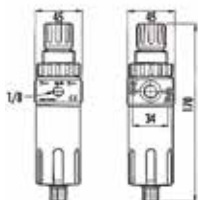

- Max. ingangsdruk: 12 bar
- Regelbare druk: 0-10 bar
- Débit max.: 1700 l/min. (bij 6 bar)

OLIENEVELAAR 1/2" BINNENDRAAD

INDUSTRIAL

**Bestelnr.: 28712****41,90€**
prijs excl. btw

- Max. ingangsdruk: 14 bar
- Regelbare druk: 0-12 bar
- Débit max.: 5000 l/min. (bij 6 bar)

OLIENEVELAAR 1" BINNENDRAAD

INDUSTRIAL

**Bestelnr.: 28714****105€**
prijs excl. btw

- Max. ingangsdruk: 16 bar
- Regelbare druk: 0-14 bar
- Débit max.: 6000 l/min. (bij 6 bar)

DRUKREGELAAR MET WATERAFSCHEIDER 1/4" BINNENDRAAD

PROFESSIONAL

**Bestelnr.: 28704****41,40€**
prijs excl. btw

- Max. ingangsdruk: 12 bar
- Regelbare druk: 0-10 bar
- Débit max.: 1700 l/min. (bij 6 bar)
- Filtercapaciteit: 10 micron

DRUKREGELAAR MET WATERAFSCHEIDER 1/2" BINNENDRAAD