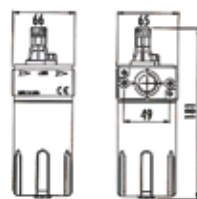

INDUSTRIAL

**Bestelnr.: 28711****95,90€**
prijs excl. btw

- Max. ingangsdruk: 16 bar
- Regelbare druk: 0-14 bar
- Débit max.: 6000 l/min. (bij 6 bar)

OLIENEVELAAR 1/4" BINNENDRAAD

PROFESSIONAL

**Bestelnr.: 28710****29,50€**
prijs excl. btw

- Max. ingangsdruk: 12 bar
- Regelbare druk: 0-10 bar
- Débit max.: 1700 l/min. (bij 6 bar)

OLIENEVELAAR 1/2" BINNENDRAAD

INDUSTRIAL

**Bestelnr.: 28712****41,90€**
prijs excl. btw

- Max. ingangsdruk: 14 bar
- Regelbare druk: 0-12 bar
- Débit max.: 5000 l/min. (bij 6 bar)

OLIENEVELAAR 1" BINNENDRAAD

INDUSTRIAL

**Bestelnr.: 28714****105€**
prijs excl. btw

- Max. ingangsdruk: 16 bar
- Regelbare druk: 0-14 bar
- Débit max.: 6000 l/min. (bij 6 bar)

DRUKREGELAAR MET WATERAFSCHEIDER 1/4" BINNENDRAAD