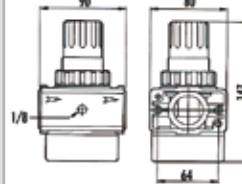

DRUKREGELAAR MET 1/2" BINNENDRAAD

INDUSTRIAL

**Bestelnr.: 28709****39,90€**
prijs excl. btw

- Max. ingangsdruk: 14 bar
- Regelbare druk: 0-12 bar
- Débit max.: 5000 l/min. (bij 6 bar)

DRUKREGELAAR MET 1" BINNENDRAAD

INDUSTRIAL

**Bestelnr.: 28711****95,90€**
prijs excl. btw

- Max. ingangsdruk: 16 bar
- Regelbare druk: 0-14 bar
- Débit max.: 6000 l/min. (bij 6 bar)

OLIENEVELAAR 1/4" BINNENDRAAD

PROFESSIONAL

**Bestelnr.: 28710****29,50€**
prijs excl. btw

- Max. ingangsdruk: 12 bar
- Regelbare druk: 0-10 bar
- Débit max.: 1700 l/min. (bij 6 bar)

OLIENEVELAAR 1/2" BINNENDRAAD

INDUSTRIAL

**Bestelnr.: 28712****41,90€**
prijs excl. btw

- Max. ingangsdruk: 14 bar
- Regelbare druk: 0-12 bar
- Débit max.: 5000 l/min. (bij 6 bar)