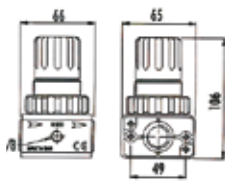

DRUKREGELAARS (6)

Compleet assortiment persluchttoebehoren: www.contimac.bewww.contimac.be

DRUKREGELAAR MET 1/4" BINNENDRAAD

PROFESSIONAL

**Bestelnr.: 28708****24,90€**
prijs excl. btw

- Max. ingangsdruk: 12 bar
- Regelbare druk: 0-10 bar
- Débit max.: 1700 l/min. (bij 6 bar)

DRUKREGELAAR MET 1/2" BINNENDRAAD

INDUSTRIAL

**Bestelnr.: 28709****39,90€**
prijs excl. btw

- Max. ingangsdruk: 14 bar
- Regelbare druk: 0-12 bar
- Débit max.: 5000 l/min. (bij 6 bar)

DRUKREGELAAR MET 1" BINNENDRAAD

INDUSTRIAL

**Bestelnr.: 28711****95,90€**
prijs excl. btw

- Max. ingangsdruk: 16 bar
- Regelbare druk: 0-14 bar
- Débit max.: 6000 l/min. (bij 6 bar)

OLIENEVELAAR 1/4" BINNENDRAAD

PROFESSIONAL

**Bestelnr.: 28710****29,50€**
prijs excl. btw

- Max. ingangsdruk: 12 bar
- Regelbare druk: 0-10 bar
- Débit max.: 1700 l/min. (bij 6 bar)

OLIENEVELAAR 1/2" BINNENDRAAD

INDUSTRIAL

**Bestelnr.: 28712****41,90€**
prijs excl. btw

- Max. ingangsdruk: 14 bar
- Regelbare druk: 0-12 bar
- Débit max.: 5000 l/min. (bij 6 bar)