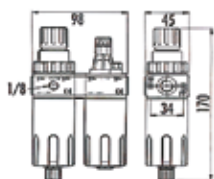

INDUSTRIAL

**Bestelnr.: 28706****59€**
prijs excl. btw

- Max. ingangsdruk: 14 bar
- Regelbare druk: 0-12 bar
- Débit max.: 5000 l/min. (bij 6 bar)
- Filtercapaciteit: 10 micron

DRUKREGELAAR MET WATERAFSCHEIDER 1" BINNENDRAAD

INDUSTRIAL

**Bestelnr.: 28703****144€**
prijs excl. btw

- Max. ingangsdruk: 16 bar
- Regelbare druk: 0-14 bar
- Débit max.: 6000 l/min. (bij 6 bar)
- Filtercapaciteit: 10 micron

DRUKREGELAAR MET WATERAFSCHEIDER EN OLIENEVELAAR 1/4" BINNENDRAAD

PROFESSIONAL

**Bestelnr.: 28700****67,90€**
prijs excl. btw

- Max. ingangsdruk: 12 bar
- Regelbare druk: 0-10 bar
- Débit max.: 1700 l/min. (bij 6 bar)
- Filtercapaciteit: 10 micron

DRUKREGELAAR MET WATERAFSCHEIDER EN OLIENEVELAAR 1/2" BINNENDRAAD