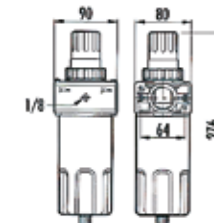

OLIENEVELAAR 1" BINNENDRAAD

INDUSTRIAL

**Bestelnr.: 28714****105€**
prijs excl. btw

- Max. ingangsdruk: 16 bar
- Regelbare druk: 0-14 bar
- Débit max.: 6000 l/min. (bij 6 bar)

DRUKREGELAAR MET WATERAFSCHEIDER 1/4" BINNENDRAAD

PROFESSIONAL

**Bestelnr.: 28704****41,40€**
prijs excl. btw

- Max. ingangsdruk: 12 bar
- Regelbare druk: 0-10 bar
- Débit max.: 1700 l/min. (bij 6 bar)
- Filtercapaciteit: 10 micron

DRUKREGELAAR MET WATERAFSCHEIDER 1/2" BINNENDRAAD

INDUSTRIAL

**Bestelnr.: 28706****59€**
prijs excl. btw

- Max. ingangsdruk: 14 bar
- Regelbare druk: 0-12 bar
- Débit max.: 5000 l/min. (bij 6 bar)
- Filtercapaciteit: 10 micron

DRUKREGELAAR MET WATERAFSCHEIDER 1" BINNENDRAAD

INDUSTRIAL

**Bestelnr.: 28703****144€**
prijs excl. btw

- Max. ingangsdruk: 16 bar
- Regelbare druk: 0-14 bar
- Débit max.: 6000 l/min. (bij 6 bar)
- Filtercapaciteit: 10 micron

DRUKREGELAAR MET WATERAFSCHEIDER EN OLIENEVELAAR 1/4" BINNENDRAAD