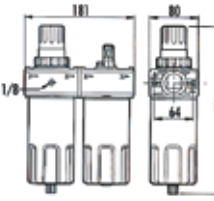

DRUKREGELAAR MET WATERAFSCHEIDER EN OLIENEVELAAR 1" BINNENDRAAD

INDUSTRIAL

Bestelnr.: 28701

249€
prijs excl. btw

- Max. ingangsdruk: 16 bar
- Regelbare druk: 0-14 bar
- Débit max.: 6000 l/min. (bij 6 bar)
- Filtercapaciteit: 10 micron