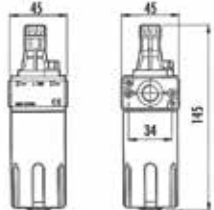

DRUKREGELAAR MET 1/2" BINNENDRAAD

INDUSTRIAL

**Bestelnr.: 28709****39,90€**
prijs excl. btw

- Max. ingangsdruk: 14 bar
- Regelbare druk: 0-12 bar
- Débit max.: 5000 l/min. (bij 6 bar)

DRUKREGELAAR MET 1" BINNENDRAAD

INDUSTRIAL

**Bestelnr.: 28711****95,90€**
prijs excl. btw

- Max. ingangsdruk: 16 bar
- Regelbare druk: 0-14 bar
- Débit max.: 6000 l/min. (bij 6 bar)

OLIENEVELAAR 1/4" BINNENDRAAD

PROFESSIONAL

**Bestelnr.: 28710****29,50€**
prijs excl. btw

- Max. ingangsdruk: 12 bar
- Regelbare druk: 0-10 bar
- Débit max.: 1700 l/min. (bij 6 bar)

OLIENEVELAAR 1/2" BINNENDRAAD

INDUSTRIAL

**Bestelnr.: 28712****41,90€**
prijs excl. btw

- Max. ingangsdruk: 14 bar
- Regelbare druk: 0-12 bar
- Débit max.: 5000 l/min. (bij 6 bar)

OLIENEVELAAR 1" BINNENDRAAD

INDUSTRIAL

**Bestelnr.: 28714****105€**
prijs excl. btw

- Max. ingangsdruk: 16 bar
- Regelbare druk: 0-14 bar
- Débit max.: 6000 l/min. (bij 6 bar)

DRUKREGELAAR MET WATERAFSCHEIDER 1/4" BINNENDRAAD