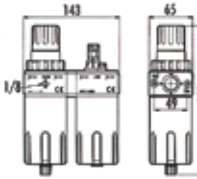

DRUKREGELAAR MET WATERAFSCHEIDER EN OLIENEVELAAR 1/2" BINNENDRAAD

INDUSTRIAL

Bestelnr.: 28702

99€
prijs excl. btw

- Max. ingangsdruk: 14 bar
- Regelbare druk: 0-12 bar
- Débit max.: 5000 l/min. (bij 6 bar)
- Filtercapaciteit: 10 micron