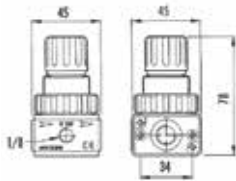

DRUKREGELAARS (6)

Compleet assortiment persluchttoebehoren: www.contimac.bewww.contimac.be

DRUKREGELAAR MET 1/4" BINNENDRAAD

PROFESSIONAL

**Bestelnr.: 28708****24,90€**
prijs excl. btw

- Max. ingangsdruk: 12 bar
- Regelbare druk: 0-10 bar
- Débit max.: 1700 l/min. (bij 6 bar)

DRUKREGELAAR MET 1/2" BINNENDRAAD

INDUSTRIAL

**Bestelnr.: 28709****39,90€**
prijs excl. btw

- Max. ingangsdruk: 14 bar
- Regelbare druk: 0-12 bar
- Débit max.: 5000 l/min. (bij 6 bar)

DRUKREGELAAR MET 1" BINNENDRAAD

INDUSTRIAL

**Bestelnr.: 28711****95,90€**
prijs excl. btw

- Max. ingangsdruk: 16 bar
- Regelbare druk: 0-14 bar
- Débit max.: 6000 l/min. (bij 6 bar)

OLIENEVELAAR 1/4" BINNENDRAAD

PROFESSIONAL

**Bestelnr.: 28710****29,50€**
prijs excl. btw

- Max. ingangsdruk: 12 bar
- Regelbare druk: 0-10 bar
- Débit max.: 1700 l/min. (bij 6 bar)

OLIENEVELAAR 1/2" BINNENDRAAD

INDUSTRIAL

**Bestelnr.: 28712****41,90€**
prijs excl. btw

- Max. ingangsdruk: 14 bar
- Regelbare druk: 0-12 bar
- Débit max.: 5000 l/min. (bij 6 bar)