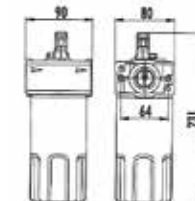

- Max. ingangsdruk: 12 bar
- Regelbare druk: 0-10 bar
- Débit max.: 1700 l/min. (bij 6 bar)

OLIENEVELAAR 1/2" BINNENDRAAD

INDUSTRIAL

**Bestelnr.: 28712****41,90€**
prijs excl. btw

- Max. ingangsdruk: 14 bar
- Regelbare druk: 0-12 bar
- Débit max.: 5000 l/min. (bij 6 bar)

OLIENEVELAAR 1" BINNENDRAAD

INDUSTRIAL

**Bestelnr.: 28714****105€**
prijs excl. btw

- Max. ingangsdruk: 16 bar
- Regelbare druk: 0-14 bar
- Débit max.: 6000 l/min. (bij 6 bar)

DRUKREGELAAR MET WATERAFSCHEIDER 1/4" BINNENDRAAD