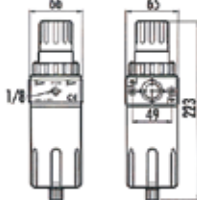

DRUKREGELAAR MET WATERAFSCHEIDER 1/2" BINNENDRAAD

INDUSTRIAL

Bestelnr.: 28706

59€
prijs excl. btw

- Max. ingangsdruk: 14 bar
- Regelbare druk: 0-12 bar
- Débit max.: 5000 l/min. (bij 6 bar)
- Filtercapaciteit: 10 micron