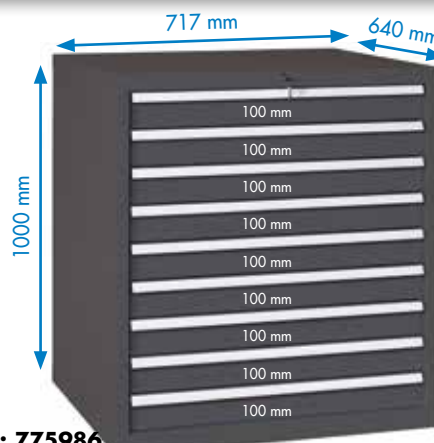

879€
 prijs excl. btw

WP RX 100 82P

**Bestelnr.: 775984**

- Industriële ladenblok met 2 laden van 75 mm, 3x100 mm, 3x150 mm
- 100% uitschuifbaar
- 70 kg laadcapaciteit per lade
- Centrale vergrendeling

939€
 prijs excl. btw

WP RX 100 92P

**Bestelnr.: 775986**

- Industriële ladenblok met 9 laden van 100 mm
- 100% uitschuifbaar
- 70 kg laadcapaciteit per lade
- Centrale vergrendeling

999€
 prijs excl. btw

ONDERVERDELINGEN VOOR LADENBLOKKEN RX-REEKS (SET)