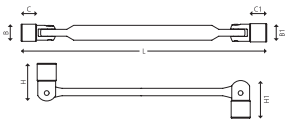

2400 METRIC DOUBLE SWIVEL END SOCKET WRENCHES

ISO 1711-1, DIN 899

- Double ended wrenches with 12-Point sockets. Spring washer inside the joints.
- Surface: Chrome plated finish with polished heads.
- Material: Chrome-vanadium steel.

ITEM NO.	5704196+	SIZE MM	BXB1 MM	CXC1 MM	HXH1 MM	L MM	G	
2400-0809	006222	8 x 9	12,9 x 13,7	7,5 x 7,5	16,0 x 16,8	180	80	5
2400-1011	006239	10 x 11	14,7 x 15,8	10,0 x 10,0	18,8 x 19,2	199	106	5
2400-1213	006246	12 x 13	17,6 x 18,7	13,2 x 11,4	23,0 x 22,5	219	163	5
2400-1415	006253	14 x 15	19,6 x 21,6	13,9 x 14,3	24,0 x 25,4	240	231	5
2400-1617	006260	16 x 17	23,7 x 23,7	13,7 x 14,3	29,2 x 29,2	264	333	5
2400-1819	006277	18 x 19	25,7 x 25,7	15,9 x 15,2	29,2 x 29,2	274	400	5
2400-2022	006284	20 x 22	29,7 x 32,8	21,8 x 20,8	35,6 x 40,5	303	516	5
2400-2123	006291	21 x 23	29,7 x 33,9	22,1 x 21,1	35,4 x 39,9	303	555	5

2405 METRIC SWIVEL GEAR COMBINATION WRENCHES

ISO 1711-1.

- 180° swivel head with 72 teeth and a working angle of 5°.
- Open end angled at 15°.
- Surface: Satin chrome finish.
- Material: Chrome-vanadium steel.

ITEM NO.	5704196+	SIZE MM	A MM	A1 MM	B MM	B1 MM	L MM	G	
2405-0008	013220	8	17,2	17,2	5,3	7,3	142	47	10
2405-0009	013237	9	19,1	20,4	5,1	7,3	153	57	13
2405-0010	013244	10	21,2	21,0	6,0	7,6	161	73	10
2405-0011	013251	11	23,3	22,6	6,5	7,9	167	85	10
2405-0012	013268	12	25,6	23,4	6,5	8,5	172	100	10
2405-0013	013275	13	26,8	25,7	7,3	9,6	182	124	11
2405-0014	013282	14	29,8	27,7	7,6	9,5	193	141	11
2405-0015	013299	15	30,7	30,0	7,3	9,9	201	151	9
2405-0016	013305	16	33,7	30,2	7,6	10,4	212	179	9
2405-0017	013312	17	35,8	32,7	8,7	10,2	225	211	10
2405-0018	013329	18	37,7	32,3	8,7	10,8	233	242	7
2405-0019	013336	19	39,5	35,2	9,1	11,5	247	272	7