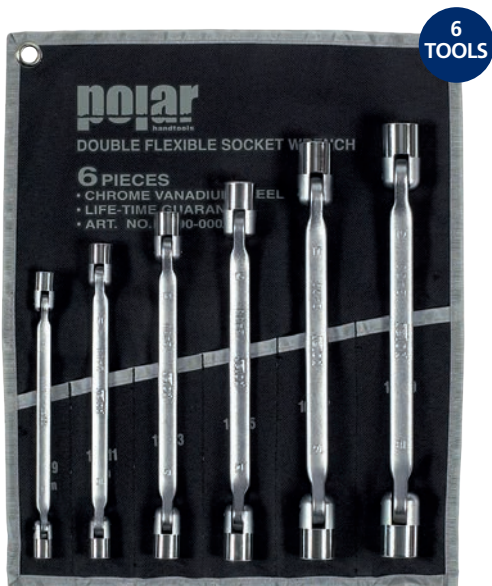

2400 METRIC DOUBLE SWIVEL END SOCKET WRENCHES

ISO 1711-1, DIN 899

- Double ended wrenches with 12-Point sockets. Spring washer inside the joints.
- Surface: Chrome plated finish with polished heads.
- Material: Chrome-vanadium steel.

2405 METRIC SWIVEL GEAR COMBINATION WRENCHES

ISO 1711-1.

- 180° swivel head with 72 teeth and a working angle of 5°.
- Open end angled at 15°.
- Surface: Satin chrome finish.
- Material: Chrome-vanadium steel.

ITEM NO.	5704196+	SIZE MM	A MM	A1 MM	B MM	B1 MM	L MM	G	
2405-0008	013220	8	17,2	17,2	5,3	7,3	142	47	10
2405-0009	013237	9	19,1	20,4	5,1	7,3	153	57	13
2405-0010	013244	10	21,2	21,0	6,0	7,6	161	73	10
2405-0011	013251	11	23,3	22,6	6,5	7,9	167	85	10
2405-0012	013268	12	25,6	23,4	6,5	8,5	172	100	10
2405-0013	013275	13	26,8	25,7	7,3	9,6	182	124	11
2405-0014	013282	14	29,8	27,7	7,6	9,5	193	141	11
2405-0015	013299	15	30,7	30,0	7,3	9,9	201	151	9
2405-0016	013305	16	33,7	30,2	7,6	10,4	212	179	9
2405-0017	013312	17	35,8	32,7	8,7	10,2	225	211	10
2405-0018	013329	18	37,7	32,3	8,7	10,8	233	242	7
2405-0019	013336	19	39,5	35,2	9,1	11,5	247	272	7

2490 DOUBLE SWIVEL END SOCKET WRENCH SET

- Supplied in nylon bag.

ITEM NO.	5704196+	QTY.	SIZE MM	G	
2490-0006	000794	6	2400 8x9 - 10x11 - 12x13 - 14x15 - 16x17 - 18x19 mm	1409	12
P2490-0006	017006	1	Empty pouch for 2490-0006	112	1