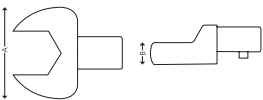

POLAR TORQUE WRENCHES

7800 OPEN END METRIC INSERTS

- 9 x 12 mm
- Surface: Chrome plated finish.
- Material: Chrome-vanadium steel

ITEM NO.	5704196+	SIZE MM	A MM	B MM	G	
7800-0007	022284	7	21	6	39	1
7800-0008	022291	8	22	6	39	1
7800-0009	022307	9	23	6	39	1
7800-0010	022314	10	25	6	41	1
7800-0011	022321	11	26	6	43	1
7800-0012	022338	12	28	6	39	1
7800-0013	022345	13	29	6	44	1
7800-0014	022352	14	31	8	54	1
7800-0015	022369	15	33	8	58	1
7800-0016	022376	16	36	8	61	1
7800-0017	022383	17	38	8	59	1
7800-0018	022390	18	39	8	64	1
7800-0019	022406	19	42	8	64	1

7800 R RATCHET INSERTS

- Reversible model with 52 teeth.
- Surface: Chrome plated finish.
- Material: Chrome-vanadium steel

ITEM NO.	5704196+	INSERT SIZE (HxWxMM)	MAX. TORQUE Nm	A MM	B MM	G	
7814-0912	022253	1/4" 9x12	30	25	17	69	1
7838-0912	022260	3/8" 9x12	135	37	23	150	1
7812-0912	036601	1/2" 9x12	135	37	23	160	1
7812-1418	022277	1/2" 14x18	340	43	29	316	1

7900 R RATCHET INSERTS

- Reversible model with 48 teeth.
- Surface: Chrome plated finish.
- Material: Chrome-vanadium steel

ITEM NO.	5704196+	INSERT SIZE (HxWxMM)	MAX. TORQUE Nm	A MM	B MM	G	
7914-0912	036632	1/4" 9x12	30	26	12	76	1
7938-0912	036649	3/8" 9x12	135	33	16	158	1
7912-0912	036618	1/2" 9x12	135	32	16	165	1
7912-1418	036625	1/2" 14x18	340	40	20	310	1

7802 OPEN END METRIC INSERTS

- 14 x 18 mm
- Surface: Chrome plated finish.
- Material: Chrome-vanadium steel

ITEM NO.	5704196+	SIZE MM	A MM	B MM	G	
7802-0013	022550	13	30	7	116	1
7802-0014	022567	14	32	7	119	1
7802-0015	022574	15	34	7	116	1
7802-0016	022581	16	36	7	127	1
7802-0017	022598	17	37	9	139	1
7802-0018	022604	18	39	9	137	1
7802-0019	022611	19	41	9	139	1
7802-0021	022628	21	45	12	158	1
7802-0022	022635	22	47	12	163	1
7802-0024	022642	24	51	12	170	1
7802-0027	022659	27	59	14	233	1
7802-0030	022666	30	63	14	245	1
7802-0032	022673	32	65	14	245	1
7802-0034	022680	34	66	14	246	1
7802-0036	022697	36	67	14	239	1
7802-0038	022703	38	66	14	224	1
7802-0041	022710	41	82	14	319	1