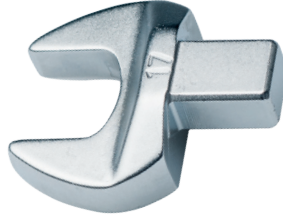

POLAR TORQUE WRENCHES

7800 OPEN END METRIC INSERTS

- 9 x 12 mm
- Surface: Chrome plated finish.
- Material: Chrome-vanadium steel

ITEM NO.	5704196+	SIZE MM	A MM	B MM	G	
7800-0007	022284	7	21	6	39	1
7800-0008	022291	8	22	6	39	1
7800-0009	022307	9	23	6	39	1
7800-0010	022314	10	25	6	41	1
7800-0011	022321	11	26	6	43	1
7800-0012	022338	12	28	6	39	1
7800-0013	022345	13	29	6	44	1
7800-0014	022352	14	31	8	54	1
7800-0015	022369	15	33	8	58	1
7800-0016	022376	16	36	8	61	1
7800-0017	022383	17	38	8	59	1
7800-0018	022390	18	39	8	64	1
7800-0019	022406	19	42	8	64	1

7800 R RATCHET INSERTS

- Reversible model with 52 teeth.
- Surface: Chrome plated finish.
- Material: Chrome-vanadium steel

ITEM NO.	5704196+	INSERT SIZE (HxWxMM)	MAX. TORQUE Nm	A MM	B MM	G	
7814-0912	022253	1/4" 9x12	30	25	17	69	1
7838-0912	022260	3/8" 9x12	135	37	23	150	1
7812-0912	036601	1/2" 9x12	135	37	23	160	1
7812-1418	022277	1/2" 14x18	340	43	29	316	1

7900 R RATCHET INSERTS

- Reversible model with 48 teeth.
- Surface: Chrome plated finish.
- Material: Chrome-vanadium steel

ITEM NO.	5704196+	INSERT SIZE (HxWxMM)	MAX. TORQUE Nm	A MM	B MM	G	
7914-0912	036632	1/4" 9x12	30	26	12	76	1
7938-0912	036649	3/8" 9x12	135	33	16	158	1
7912-0912	036618	1/2" 9x12	135	32	16	165	1
7912-1418	036625	1/2" 14x18	340	40	20	310	1

7802 OPEN END METRIC INSERTS

- 14 x 18 mm
- Surface: Chrome plated finish.
- Material: Chrome-vanadium steel

ITEM NO.	5704196+	SIZE MM	A MM	B MM	G	
7802-0013	022550	13	30	7	116	1
7802-0014	022567	14	32	7	119	1
7802-0015	022574	15	34	7	116	1
7802-0016	022581	16	36	7	127	1
7802-0017	022598	17	37	9	139	1
7802-0018	022604	18	39	9	137	1
7802-0019	022611	19	41	9	139	1
7802-0021	022628	21	45	12	158	1
7802-0022	022635	22	47	12	163	1
7802-0024	022642	24	51	12	170	1
7802-0027	022659	27	59	14	233	1
7802-0030	022666	30	63	14	245	1
7802-0032	022673	32	65	14	245	1
7802-0034	022680	34	66	14	246	1
7802-0036	022697	36	67	14	239	1
7802-0038	022703	38	66	14	224	1
7802-0041	022710	41	82	14	319	1