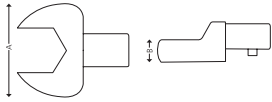

POLAR TORQUE WRENCHES

7800 OPEN END METRIC INSERTS

- 9 x 12 mm
- Surface: Chrome plated finish.
- Material: Chrome-vanadium steel

ITEM NO.	5704196+	SIZE MM	A MM	B MM	G	
7800-0007	022284	7	21	6	39	1
7800-0008	022291	8	22	6	39	1
7800-0009	022307	9	23	6	39	1
7800-0010	022314	10	25	6	41	1
7800-0011	022321	11	26	6	43	1
7800-0012	022338	12	28	6	39	1
7800-0013	022345	13	29	6	44	1
7800-0014	022352	14	31	8	54	1
7800-0015	022369	15	33	8	58	1
7800-0016	022376	16	36	8	61	1
7800-0017	022383	17	38	8	59	1
7800-0018	022390	18	39	8	64	1
7800-0019	022406	19	42	8	64	1

7800 R RATCHET INSERTS

- Reversible model with 52 teeth.
- Surface: Chrome plated finish.
- Material: Chrome-vanadium steel

ITEM NO.	5704196+	INSERT SIZE (HxWxMM)	MAX. TORQUE Nm	A MM	B MM	G	
7814-0912	022253	1/4" 9x12	30	25	17	69	1
7838-0912	022260	3/8" 9x12	135	37	23	150	1
7812-0912	036601	1/2" 9x12	135	37	23	160	1
7812-1418	022277	1/2" 14x18	340	43	29	316	1

7900 R RATCHET INSERTS

- Reversible model with 48 teeth.
- Surface: Chrome plated finish.
- Material: Chrome-vanadium steel

ITEM NO.	5704196+	INSERT SIZE (HxWxMM)	MAX. TORQUE Nm	A MM	B MM	G	
7914-0912	036632	1/4" 9x12	30	26	12	76	1
7938-0912	036649	3/8" 9x12	135	33	16	158	1
7912-0912	036618	1/2" 9x12	135	32	16	165	1
7912-1418	036625	1/2" 14x18	340	40	20	310	1

7802 OPEN END METRIC INSERTS

- 14 x 18 mm
- Surface: Chrome plated finish.
- Material: Chrome-vanadium steel

ITEM NO.	5704196+	SIZE MM	A MM	B MM	G	
7802-0013	022550	13	30	7	116	1
7802-0014	022567	14	32	7	119	1
7802-0015	022574	15	34	7	116	1
7802-0016	022581	16	36	7	127	1
7802-0017	022598	17	37	9	139	1
7802-0018	022604	18	39	9	137	1
7802-0019	022611	19	41	9	139	1
7802-0021	022628	21	45	12	158	1
7802-0022	022635	22	47	12	163	1
7802-0024	022642	24	51	12	170	1
7802-0027	022659	27	59	14	233	1
7802-0030	022666	30	63	14	245	1
7802-0032	022673	32	65	14	245	1
7802-0034	022680	34	66	14	246	1
7802-0036	022697	36	67	14	239	1
7802-0038	022703	38	66	14	224	1
7802-0041	022710	41	82	14	319	1