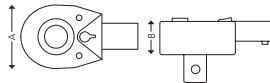

POLAR TORQUE WRENCHES

7800 OPEN END METRIC INSERTS

- 9 x 12 mm
- Surface: Chrome plated finish.
- Material: Chrome-vanadium steel

ITEM NO.	5704196+	SIZE MM	A MM	B MM	G	
7800-0007	022284	7	21	6	39	1
7800-0008	022291	8	22	6	39	1
7800-0009	022307	9	23	6	39	1
7800-0010	022314	10	25	6	41	1
7800-0011	022321	11	26	6	43	1
7800-0012	022338	12	28	6	39	1
7800-0013	022345	13	29	6	44	1
7800-0014	022352	14	31	8	54	1
7800-0015	022369	15	33	8	58	1
7800-0016	022376	16	36	8	61	1
7800-0017	022383	17	38	8	59	1
7800-0018	022390	18	39	8	64	1
7800-0019	022406	19	42	8	64	1

7800 R RATCHET INSERTS

- Reversible model with 52 teeth.
- Surface: Chrome plated finish.
- Material: Chrome-vanadium steel

ITEM NO.	5704196+	INSERT SIZE (HxWxMM)	MAX. TORQUE Nm	A MM	B MM	G	
7814-0912	022253	1/4" 9x12	30	25	17	69	1
7838-0912	022260	3/8" 9x12	135	37	23	150	1
7812-0912	036601	1/2" 9x12	135	37	23	160	1
7812-1418	022277	1/2" 14x18	340	43	29	316	1

7900 R RATCHET INSERTS

- Reversible model with 48 teeth.
- Surface: Chrome plated finish.
- Material: Chrome-vanadium steel

ITEM NO.	5704196+	INSERT SIZE (HxWxMM)	MAX. TORQUE Nm	A MM	B MM	G	
7914-0912	036632	1/4" 9x12	30	26	12	76	1
7938-0912	036649	3/8" 9x12	135	33	16	158	1
7912-0912	036618	1/2" 9x12	135	32	16	165	1
7912-1418	036625	1/2" 14x18	340	40	20	310	1

7802 OPEN END METRIC INSERTS

- 14 x 18 mm
- Surface: Chrome plated finish.
- Material: Chrome-vanadium steel

ITEM NO.	5704196+	SIZE MM	A MM	B MM	G	
7802-0013	022550	13	30	7	116	1
7802-0014	022567	14	32	7	119	1
7802-0015	022574	15	34	7	116	1
7802-0016	022581	16	36	7	127	1
7802-0017	022598	17	37	9	139	1
7802-0018	022604	18	39	9	137	1
7802-0019	022611	19	41	9	139	1
7802-0021	022628	21	45	12	158	1
7802-0022	022635	22	47	12	163	1
7802-0024	022642	24	51	12	170	1
7802-0027	022659	27	59	14	233	1
7802-0030	022666	30	63	14	245	1
7802-0032	022673	32	65	14	245	1
7802-0034	022680	34	66	14	246	1
7802-0036	022697	36	67	14	239	1
7802-0038	022703	38	66	14	224	1
7802-0041	022710	41	82	14	319	1