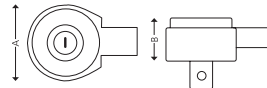

POLAR TORQUE WRENCHES

7800 OPEN END METRIC INSERTS

- 9 x 12 mm
- Surface: Chrome plated finish.
- Material: Chrome-vanadium steel

ITEM NO.	5704196+	SIZE MM	A MM	B MM	G	
7800-0007	022284	7	21	6	39	1
7800-0008	022291	8	22	6	39	1
7800-0009	022307	9	23	6	39	1
7800-0010	022314	10	25	6	41	1
7800-0011	022321	11	26	6	43	1
7800-0012	022338	12	28	6	39	1
7800-0013	022345	13	29	6	44	1
7800-0014	022352	14	31	8	54	1
7800-0015	022369	15	33	8	58	1
7800-0016	022376	16	36	8	61	1
7800-0017	022383	17	38	8	59	1
7800-0018	022390	18	39	8	64	1
7800-0019	022406	19	42	8	64	1

7800 R RATCHET INSERTS

- Reversible model with 52 teeth.
- Surface: Chrome plated finish.
- Material: Chrome-vanadium steel

ITEM NO.	5704196+	INSERT SIZE (HxWxMM)	MAX. TORQUE Nm	A MM	B MM	G	
7814-0912	022253	1/4" 9x12	30	25	17	69	1
7838-0912	022260	3/8" 9x12	135	37	23	150	1
7812-0912	036601	1/2" 9x12	135	37	23	160	1
7812-1418	022277	1/2" 14x18	340	43	29	316	1

7900 R RATCHET INSERTS

- Reversible model with 48 teeth.
- Surface: Chrome plated finish.
- Material: Chrome-vanadium steel

ITEM NO.	5704196+	INSERT SIZE (HxWxMM)	MAX. TORQUE Nm	A MM	B MM	G	
7914-0912	036632	1/4" 9x12	30	26	12	76	1
7938-0912	036649	3/8" 9x12	135	33	16	158	1
7912-0912	036618	1/2" 9x12	135	32	16	165	1
7912-1418	036625	1/2" 14x18	340	40	20	310	1

7802 OPEN END METRIC INSERTS

- 14 x 18 mm
- Surface: Chrome plated finish.
- Material: Chrome-vanadium steel

ITEM NO.	5704196+	SIZE MM	A MM	B MM	G	
7802-0013	022550	13	30	7	116	1
7802-0014	022567	14	32	7	119	1
7802-0015	022574	15	34	7	116	1
7802-0016	022581	16	36	7	127	1
7802-0017	022598	17	37	9	139	1
7802-0018	022604	18	39	9	137	1
7802-0019	022611	19	41	9	139	1
7802-0021	022628	21	45	12	158	1
7802-0022	022635	22	47	12	163	1
7802-0024	022642	24	51	12	170	1
7802-0027	022659	27	59	14	233	1
7802-0030	022666	30	63	14	245	1
7802-0032	022673	32	65	14	245	1
7802-0034	022680	34	66	14	246	1
7802-0036	022697	36	67	14	239	1
7802-0038	022703	38	66	14	224	1
7802-0041	022710	41	82	14	319	1