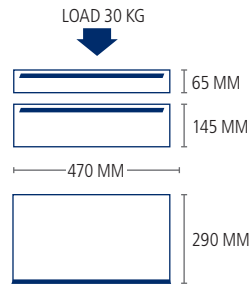

ROLLER CABINET DIMENSIONS

DRAWER DIMENSIONS

MINI TOOLSETS

66 tools - page 53

MINI ACCESSORIES

Page 20-21

MINI SPAREPARTS

Page 22-23

1000 5D MINI CABINET

ITEM NO. 1000-3005

35 KG

5704196 016863

- Roller cabinet (empty) with 5 drawers.
- 3 drawers: H 65 x W 470 x D 290 mm
- 2 drawers: H 145 x W 470 x D 290 mm

The MINI roller cabinet can be stored under the workbench.