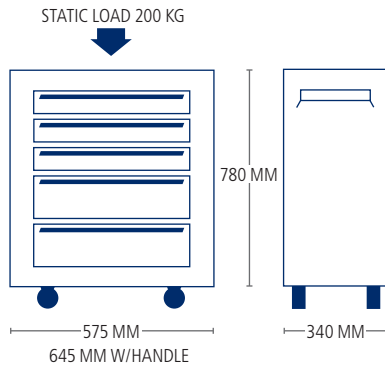

ROLLER CABINET DIMENSIONS

DRAWER DIMENSIONS

MINI TOOLSETS

66 tools - page 53

MINI ACCESSORIES

Page 20-21

MINI SPAREPARTS

Page 22-23

1000 5D MINI CABINET

ITEM NO. 1000-3005

35 KG

5704196 016863

- Roller cabinet (empty) with 5 drawers.
- 3 drawers: H 65 x W 470 x D 290 mm
- 2 drawers: H 145 x W 470 x D 290 mm

The MINI roller cabinet can be stored under the workbench.