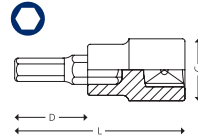

POLAR SOCKETS AND ACCESSORIES

5112 1/2" SOCKET DRIVERS FOR SLOTTED HEAD SCREWS

ISO 2380, DIN 5264

- Surface: Satin chrome finish.
- Material: Chrome-vanadium steel.

ITEM NO.	5704196+	A X B MM	C MM	D MM	L MM	G	
5112-3012	003306	1,2 x 8	23,9	24	62	53	10
5112-3016	003313	1,6 x 10	23,9	24	62	87	10
5112-3020	003320	2 x 12	23,9	24	62	98	10

5112 PH 1/2" SOCKET DRIVERS FOR PHILLIPS® HEAD SCREWS

ISO 8764

- Surface: Satin chrome finish. Material: Chrome-vanadium steel.

ITEM NO.	5704196+	PH	C MM	D MM	L MM	G	
5112-3103	003351	3	23,9	24	62	89	10
5112-3104	010847	4	23,9	24	62	89	10

5112 H 1/2" SOCKET DRIVERS FOR HEX HEAD SCREWS

DIN 7422

- Surface: Satin chrome finish. Material: Chrome-vanadium steel.

ITEM NO.	5704196+	SIZE MM	C MM	D MM	L MM	G	
5112-2004	037165	4	23,9	24	62	88	10
5112-2005	003139	5	23,9	24	62	89	10
5112-2006	003146	6	23,9	24	62	89	10
5112-2007	003153	7	23,9	24	62	90	10
5112-2008	003160	8	23,9	24	62	91	10
5112-2009	019000	9	23,9	24	62	93	10
5112-2010	003184	10	23,9	24	62	95	10
5112-2012	003191	12	23,9	24	62	107	10
5112-2014	003207	14	23,9	24	62	121	10
5112-2017	003214	17	25,9	24	62	162	10
5112-2019	003221	19	25,9	24	62	170	10

5190 H 1/2" SOCKET DRIVER SET FOR HEX HEAD SCREWS

ITEM NO. 5190-1210

- Set in metal box with socket drivers for hex head screws from 5 to 19 mm.
- 10 tools.

3,1 KG

5704196 000688

10

CONTENT:

QTY.	DESCRIPTION	SIZE
10	Socket drivers for hex head screws	5112 1/2" H 5 - 6 - 7 - 8 - 9 - 10 - 12 - 14 - 17 - 19 mm