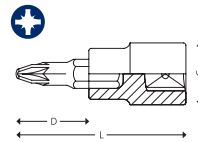

POLAR SOCKETS AND ACCESSORIES

5112 1/2" SOCKET DRIVERS FOR SLOTTED HEAD SCREWS

ISO 2380, DIN 5264

- Surface: Satin chrome finish.
- Material: Chrome-vanadium steel.

ITEM NO.	5704196+	A X B MM	C MM	D MM	L MM	G	
5112-3012	003306	1,2 x 8	23,9	24	62	53	10
5112-3016	003313	1,6 x 10	23,9	24	62	87	10
5112-3020	003320	2 x 12	23,9	24	62	98	10

5112 PZ 1/2" SOCKET DRIVERS FOR POZIDRIV® HEAD SCREWS

ISO 8764

- Surface: Satin chrome finish.
- Material: Chrome-vanadium steel.

ITEM NO.	5704196+	PZ	C MM	D MM	L MM	G	
5112-3203	003382	3	23,9	24	62	89	10
5112-3204	010854	4	23,9	24	62	89	10

5112 PH 1/2" SOCKET DRIVERS FOR PHILLIPS® HEAD SCREWS

ISO 8764

- Surface: Satin chrome finish. Material: Chrome-vanadium steel.

ITEM NO.	5704196+	PH	C MM	D MM	L MM	G	
5112-3103	003351	3	23,9	24	62	89	10
5112-3104	010847	4	23,9	24	62	89	10

5112 H 1/2" SOCKET DRIVERS FOR HEX HEAD SCREWS

DIN 7422

- Surface: Satin chrome finish. Material: Chrome-vanadium steel.

ITEM NO.	5704196+	SIZE MM	C MM	D MM	L MM	G	
5112-2004	037165	4	23,9	24	62	88	10
5112-2005	003139	5	23,9	24	62	89	10
5112-2006	003146	6	23,9	24	62	89	10
5112-2007	003153	7	23,9	24	62	90	10
5112-2008	003160	8	23,9	24	62	91	10
5112-2009	019000	9	23,9	24	62	93	10
5112-2010	003184	10	23,9	24	62	95	10
5112-2012	003191	12	23,9	24	62	107	10
5112-2014	003207	14	23,9	24	62	121	10
5112-2017	003214	17	25,9	24	62	162	10
5112-2019	003221	19	25,9	24	62	170	10