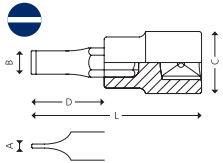

POLAR SOCKETS AND ACCESSORIES

5112 1/2" SOCKET DRIVERS FOR SLOTTED HEAD SCREWS

ISO 2380, DIN 5264

- Surface: Satin chrome finish.
- Material: Chrome-vanadium steel.

ITEM NO.	5704196+	A X B MM	C MM	D MM	L MM	G	
5112-3012	003306	1,2 x 8	23,9	24	62	53	10
5112-3016	003313	1,6 x 10	23,9	24	62	87	10
5112-3020	003320	2 x 12	23,9	24	62	98	10

5112 PZ 1/2" SOCKET DRIVERS FOR POZIDRIV® HEAD SCREWS

ISO 8764

- Surface: Satin chrome finish.
- Material: Chrome-vanadium steel.

ITEM NO.	5704196+	PZ	C MM	D MM	L MM	G	
5112-3203	003382	3	23,9	24	62	89	10
5112-3204	010854	4	23,9	24	62	89	10

5112 PH 1/2" SOCKET DRIVERS FOR PHILLIPS® HEAD SCREWS

ISO 8764

- Surface: Satin chrome finish. Material: Chrome-vanadium steel.

ITEM NO.	5704196+	PH	C MM	D MM	L MM	G	
5112-3103	003351	3	23,9	24	62	89	10
5112-3104	010847	4	23,9	24	62	89	10

5112 H 1/2" SOCKET DRIVERS FOR HEX HEAD SCREWS

DIN 7422

- Surface: Satin chrome finish. Material: Chrome-vanadium steel.

ITEM NO.	5704196+	SIZE MM	C MM	D MM	L MM	G	
5112-2004	037165	4	23,9	24	62	88	10
5112-2005	003139	5	23,9	24	62	89	10
5112-2006	003146	6	23,9	24	62	89	10
5112-2007	003153	7	23,9	24	62	90	10
5112-2008	003160	8	23,9	24	62	91	10
5112-2009	019000	9	23,9	24	62	93	10
5112-2010	003184	10	23,9	24	62	95	10
5112-2012	003191	12	23,9	24	62	107	10
5112-2014	003207	14	23,9	24	62	121	10
5112-2017	003214	17	25,9	24	62	162	10
5112-2019	003221	19	25,9	24	62	170	10