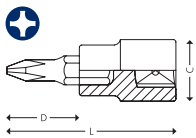

POLAR SOCKETS AND ACCESSORIES

5112 1/2" SOCKET DRIVERS FOR SLOTTED HEAD SCREWS

ISO 2380, DIN 5264

- Surface: Satin chrome finish.
- Material: Chrome-vanadium steel.

ITEM NO.	5704196+	A X B MM	C MM	D MM	L MM	G	
5112-3012	003306	1,2 x 8	23,9	24	62	53	10
5112-3016	003313	1,6 x 10	23,9	24	62	87	10
5112-3020	003320	2 x 12	23,9	24	62	98	10

5112 PZ 1/2" SOCKET DRIVERS FOR POZIDRIV® HEAD SCREWS

ISO 8764

- Surface: Satin chrome finish.
- Material: Chrome-vanadium steel.

ITEM NO.	5704196+	PZ	C MM	D MM	L MM	G	
5112-3203	003382	3	23,9	24	62	89	10
5112-3204	010854	4	23,9	24	62	89	10

5112 PH 1/2" SOCKET DRIVERS FOR PHILLIPS® HEAD SCREWS

ISO 8764

- Surface: Satin chrome finish. Material: Chrome-vanadium steel.

ITEM NO.	5704196+	PH	C MM	D MM	L MM	G	
5112-3103	003351	3	23,9	24	62	89	10
5112-3104	010847	4	23,9	24	62	89	10

5112 H 1/2" SOCKET DRIVERS FOR HEX HEAD SCREWS

DIN 7422

- Surface: Satin chrome finish. Material: Chrome-vanadium steel.

ITEM NO.	5704196+	SIZE MM	C MM	D MM	L MM	G	
5112-2004	037165	4	23,9	24	62	88	10
5112-2005	003139	5	23,9	24	62	89	10
5112-2006	003146	6	23,9	24	62	89	10
5112-2007	003153	7	23,9	24	62	90	10
5112-2008	003160	8	23,9	24	62	91	10
5112-2009	019000	9	23,9	24	62	93	10
5112-2010	003184	10	23,9	24	62	95	10
5112-2012	003191	12	23,9	24	62	107	10
5112-2014	003207	14	23,9	24	62	121	10
5112-2017	003214	17	25,9	24	62	162	10
5112-2019	003221	19	25,9	24	62	170	10