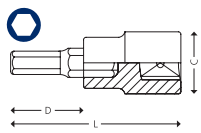

**5112 HI 1/2" INCH SOCKET DRIVERS FOR HEX HEAD SCREWS**

DIN 7422

▪ Surface: Satin chrome finish. Material: Chrome-vanadium steel.

ITEM NO.	5704196+	SIZE INCH	C MM	D MM	L MM	G	10
5112-2206	029061	3/16"	23,9	24	62	85	10
5112-2207	029078	7/32"	23,9	24	62	86	10
5112-2208	029085	1/4"	23,9	24	62	86	10
5112-2210	029092	5/16"	23,9	24	62	88	10
5112-2212	029108	3/8"	23,9	24	62	92	10
5112-2214	029115	7/16"	23,9	24	62	102	10
5112-2216	029122	1/2"	23,9	24	62	115	10
5112-2218	029139	9/16"	25,9	24	62	151	10
5112-2220	029146	5/8"	25,9	24	62	156	10
5112-2222	029153	11/16"	25,9	24	62	161	10
5112-2224	029160	3/4"	25,9	24	62	168	10

**5190 HI 1/2" INCH SOCKET DRIVER SET FOR HEX HEAD SCREWS**

ITEM NO. 5190-1211

▪ Set in metal box with socket drivers for hex head screws from 3/16" to 3/4".  
▪ 11 tools.

1/2"

**5112HL 1/2" LONG SOCKET DRIVERS FOR HEX HEAD SCREWS**

DIN 7422

▪ Surface: Satin chrome finish. Material: Chrome-vanadium steel.

ITEM NO.	5704196+	SIZE MM	C MM	D MM	L MM	G	10
5112-2105	010816	5	23,9	100	138	111	10
5112-2106	010823	6	23,9	100	138	113	10
5112-2107	010830	7	23,9	100	138	114	10
5112-2108	003238	8	23,9	100	138	114	10
5112-2109	019017	9	23,9	100	138	115	10
5112-2110	003252	10	23,9	100	138	143	10
5112-2112	003269	12	23,9	100	138	130	10
5112-2114	003276	14	23,9	100	138	224	10
5112-2117	003283	17	25,9	100	138	306	10
5112-2119	003290	19	25,9	100	138	320	10

ITEM NO. 5191-1210

▪ Set in metal box with long socket drivers for hex head screws from 5 to 19 mm.

▪ 10 tools.

3,25 KG

5704196 000695

4

CONTENT:

QTY.	DESCRIPTION	SIZE
10	Long socket drivers for hex head screws	5112 1/2" HL 5 - 6 - 7 - 8 - 9 - 10 - 12 - 14 - 17 - 19 mm