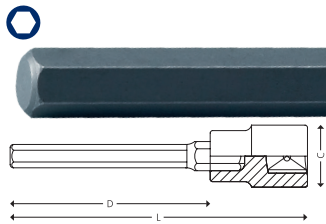

**5112 HI 1/2" INCH SOCKET DRIVERS FOR HEX HEAD SCREWS**

DIN 7422

▪ Surface: Satin chrome finish. Material: Chrome-vanadium steel.

ITEM NO.	5704196+	SIZE INCH	C MM	D MM	L MM	G	10
5112-2206	029061	3/16"	23,9	24	62	85	10
5112-2207	029078	7/32"	23,9	24	62	86	10
5112-2208	029085	1/4"	23,9	24	62	86	10
5112-2210	029092	5/16"	23,9	24	62	88	10
5112-2212	029108	3/8"	23,9	24	62	92	10
5112-2214	029115	7/16"	23,9	24	62	102	10
5112-2216	029122	1/2"	23,9	24	62	115	10
5112-2218	029139	9/16"	25,9	24	62	151	10
5112-2220	029146	5/8"	25,9	24	62	156	10
5112-2222	029153	11/16"	25,9	24	62	161	10
5112-2224	029160	3/4"	25,9	24	62	168	10

**5190 HI 1/2" INCH SOCKET DRIVER SET FOR HEX HEAD SCREWS**

ITEM NO. 5190-1211

▪ Set in metal box with socket drivers for hex head screws from 3/16" to 3/4".  
▪ 11 tools.

1/2"

**5112HL 1/2" LONG SOCKET DRIVERS FOR HEX HEAD SCREWS**

DIN 7422

▪ Surface: Satin chrome finish. Material: Chrome-vanadium steel.

ITEM NO.	5704196+	SIZE MM	C MM	D MM	L MM	G	10
5112-2105	010816	5	23,9	100	138	111	10
5112-2106	010823	6	23,9	100	138	113	10
5112-2107	010830	7	23,9	100	138	114	10
5112-2108	003238	8	23,9	100	138	114	10
5112-2109	019017	9	23,9	100	138	115	10
5112-2110	003252	10	23,9	100	138	143	10
5112-2112	003269	12	23,9	100	138	130	10
5112-2114	003276	14	23,9	100	138	224	10
5112-2117	003283	17	25,9	100	138	306	10
5112-2119	003290	19	25,9	100	138	320	10

5704196 029177 2,2 KG 10

CONTENT:

QTY.	DESCRIPTION	SIZE
11	6-point socket drivers	5112 HI 1/2" 3/16 - 7/32 - 1/4 - 5/16 - 3/8 - 7/16 - 1/2 - 9/16 - 5/8 - 11/16 - 3/4"

**5191 HL 1/2" LONG SOCKET DRIVER SET FOR HEX HEAD SCREWS**